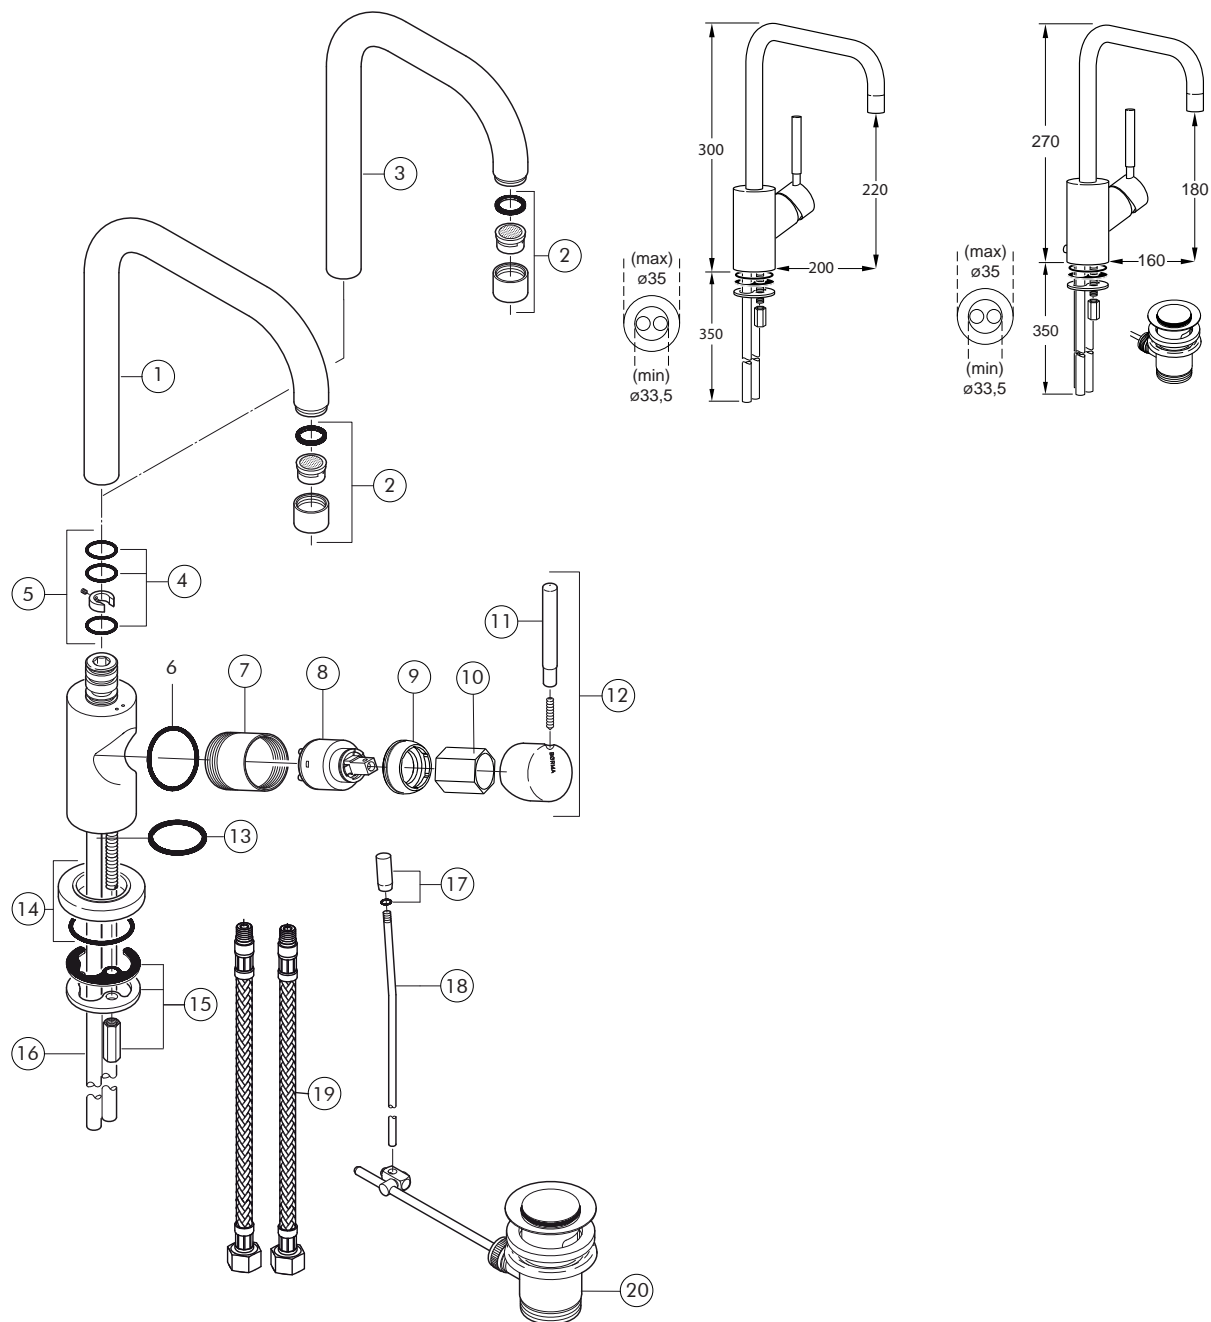

Reserve dele/Måltegninger F1118, F1119, F1120

Nr.	Beskrivelse	Varenr.	WVS nr.	Nr.	Beskrivelse	Varenr.	WVS nr.
1	Tud til F1120	F960223AA	745116830	16	Kobberrør L=386 mm (1 stk.)	F960211NU	745111391
1	Do. Stainless	F960223XJ		16	Kobberrør L=386 mm (1 stk.)	F960211AA	745111390
2	Luftblander, M18x1	F960181AA	745116740	17	Knop til stang	F960190AA	745111334
	Do. Stainless	F960181XJ		17	Do. Stainless	F960190XJ	745111337
2a	Luftblander, M18x1 - 8,3 l/m	F960231AA	745116750	18	Træk-op-stang	F960103AA	745116760
	Do. Stainless	F960231XJ	745116757	19	Flex slange M10x1-G3/8" (1 stk.)	A963305NU	
3	Tud til F1118, F1119	F960222AA	745116820	20	Bundventil komplet	H3699AA	747316110
3	Do. Stainless	F960222XJ		20	Do. Stainless	H3699XJ	747316117
4	O-ringe (15 stk.)	F960183NU	745116310				
5	Reparationssæt t.tud	F960023NU	745111559				
6	O-ring Ø35,00 X 1,50						
7	Kappe t/kartouche	F960104AA	745116710				
8	Kartouche 35 mm	A960569NU	745116708				
9	Møtrik	F960432AA	745116730				
10	Værktøj for møtrik	F960627NU					
11	Pind	F960005AA	745116420				
12	Greb	F960199AA	745116800				
13	Pakning mod bord	F960185NU	745116305				
14	Bordrosset inkl. O-ring	F960175AA	745116810				
15	Bespændingssæt M8	F960217NU	745118802				