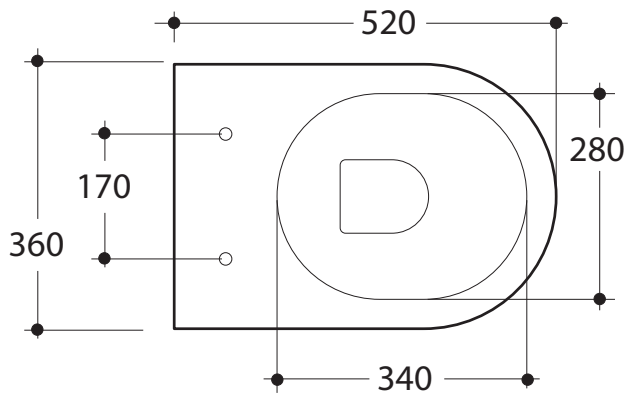

FLO

Back to wall

Kan erstattes af P-rør for direkte afløb i væg (reservedel)