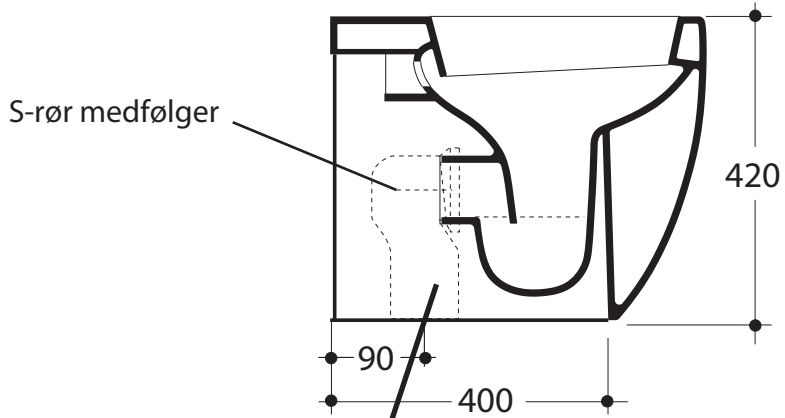

FLO

Back to wall

Kan erstattes af P-rør for direkte afløb i væg (reservedel)