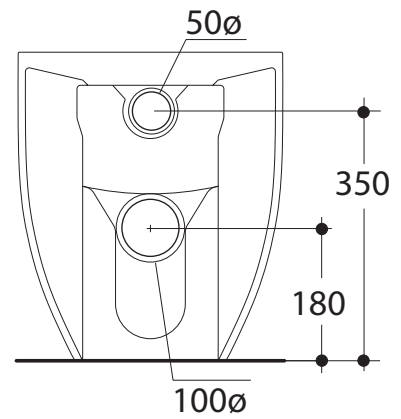

FLO

Back to wall

Kan erstattes af P-rør for direkte afløb i væg (reservedel)