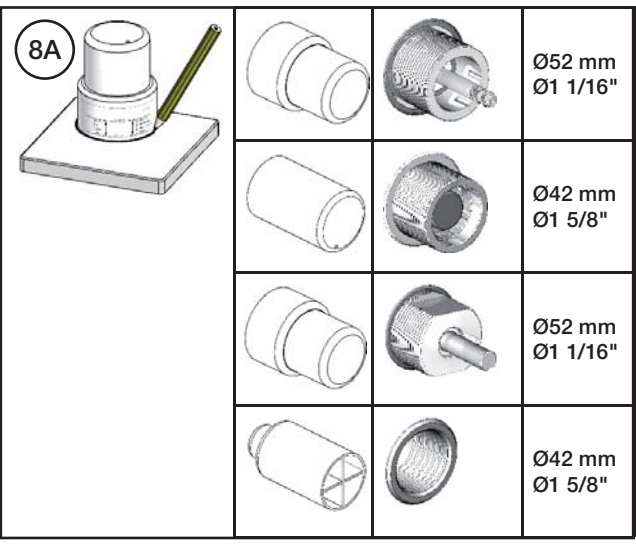

	L	L1	L2	L3	L4	L5	H	H1	H2
(B)	395 mm 15 1/2"	260 mm 10"	234 mm 9 1/4"	-	-	-	95 mm 3 3/4"	130 mm 5"	-
(C)	490 mm 19 1/2"	355 mm 14"							
(D)	570 mm 23"	435 mm 17"	133 mm 5 1/4"	54 mm 2 1/2"	78 mm 3 1/16"	78 mm 3 1/16"			167 mm 6 5/8"
(E)	645 mm 25 1/2"	510 mm 20"				156 mm 6 1/8"			

C: 5100, 5100X, 5200V, 5300, 5400V, 5600V

D: 5400NV, 5400TV
 E: 5400FV, 5400RV

Fitting of extension
 Montage von verlängerung

Montering af forlængerdele
 Montering av förlängning

Montage van de verlengstukken
 Montage des rallonges