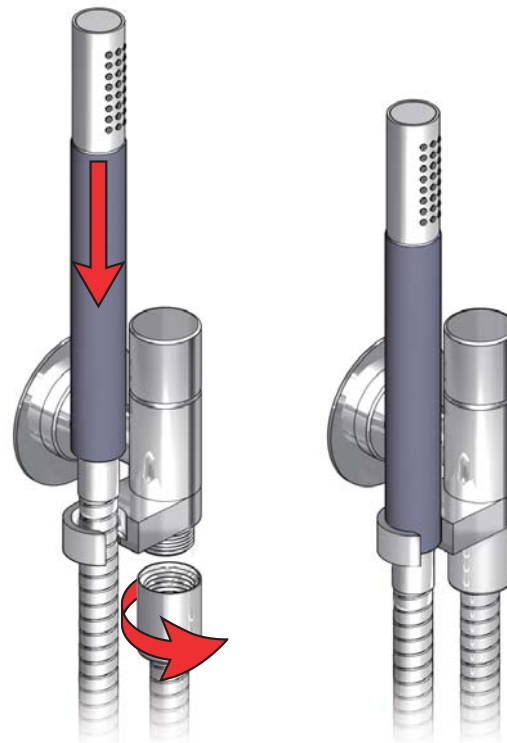

1

2

3

Extension
Verlängerung

Forlængerdele
Förlängning

Verlængstukken
Modification

		VR2019:
Tiles:	3 - 15 mm	Standard
Fliesen:	15 - 25 mm	VR2019+10
Fliser:	25 - 35 mm	VR2019+20
Tegels:	35 - 45 mm	VR2019+30
Carreaux:	45 - 55 mm	VR2019+40
	55 - 65 mm	VR2019+50

VR2019+