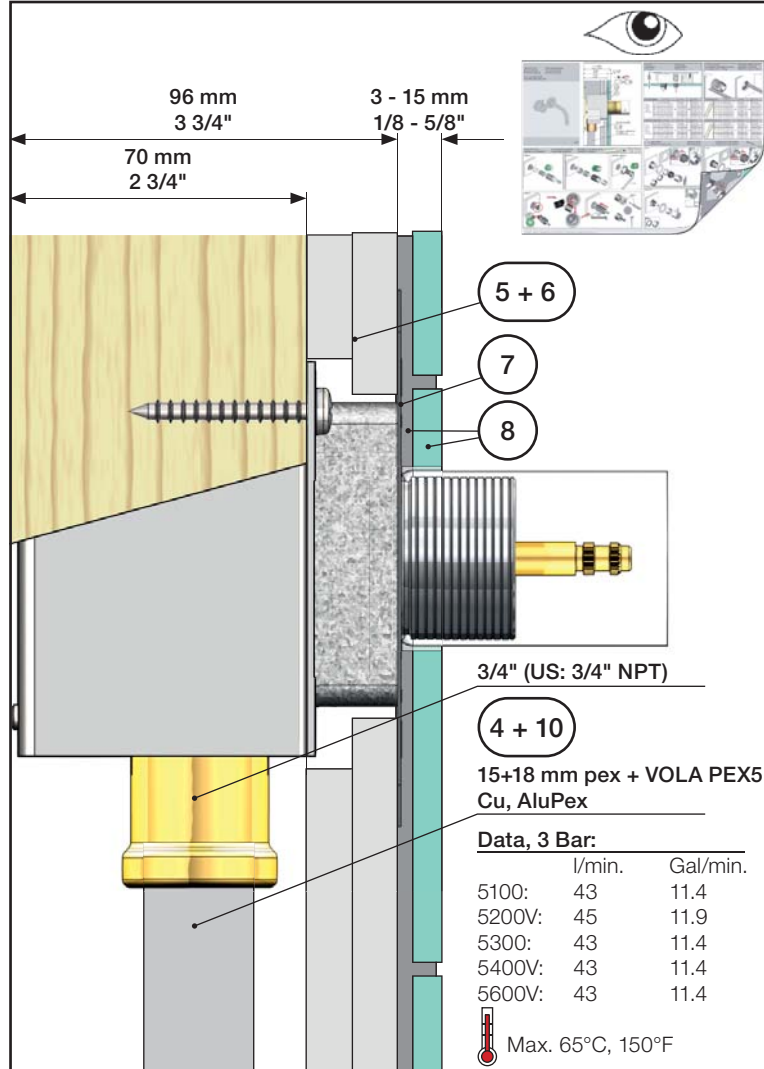

VOLA 5400DV
 VOLA 5100, 5100X, 5200, 5200V, 5300, 5600, 5600V, 5400, 5400V
 VOLA 5400N, 5400NV, 5400T, 5400TV, 5400F, 5400FV, 5400R, 5400RV

Fitting instruction
 Montageanleitung
 Monteringsvejledning

Monteringsvægledning
 Montage hanleiding
 Manuel de montage

	VR5250:	VR5400:	VR2019:
Tiles:	3 - 15 mm Standard	Standard	Standard
Fliesen:	15 - 25 mm VR5250+10	VR5400+10	VR2019+10
Fliser:	25 - 35 mm VR5250+20	VR5400+20	VR2019+20
Tegels:	35 - 45 mm VR5250+30	VR5400+30	VR2019+30
Carreaux:	45 - 55 mm VR5250+40	VR5400+40	VR2019+40
	55 - 65 mm VR5250+50	VR5400+50	VR2019+50

	VR5250:	VR5400:	VR2019:
52 - 0 mm	37 - 49 mm Standard	Standard	Standard
	27 - 37 mm VR5250+10	VR5400+10	VR2019+10
	17 - 27 mm VR5250+20	VR5400+20	VR2019+20
	7 - 17 mm VR5250+30	VR5400+30	VR2019+30
	-3 - 7 mm VR5250+40	VR5400+40	VR2019+40
	-13 - -3 mm VR5250+50	VR5400+50	VR2019+50

	L	L1	L2	L3	L4	L5	H	H1	H2
(B)	395 mm 15 1/2"	260 mm 10"	234 mm 9 1/4"	-	-	-	95 mm 3 3/4"	130 mm 5"	-
(C)	490 mm 19 1/2"	355 mm 14"							
(D)	570 mm 23"	435 mm 17"	133 mm 5 1/4"	54 mm 2 1/2"	78 mm 3 1/16"	78 mm 3 1/16"			167 mm 6 5/8"
(E)	645 mm 25 1/2"	510 mm 20"				156 mm 6 1/8"			