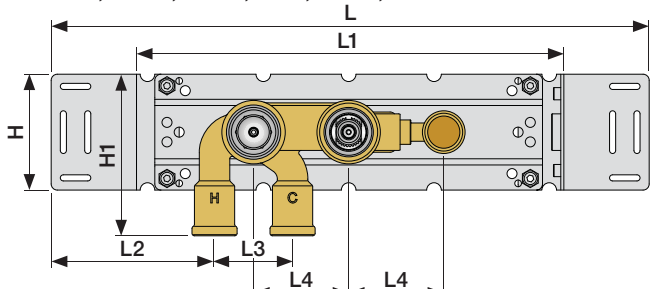

C: 5100, 5100X, 5200V, 5300, 5400V, 5600V