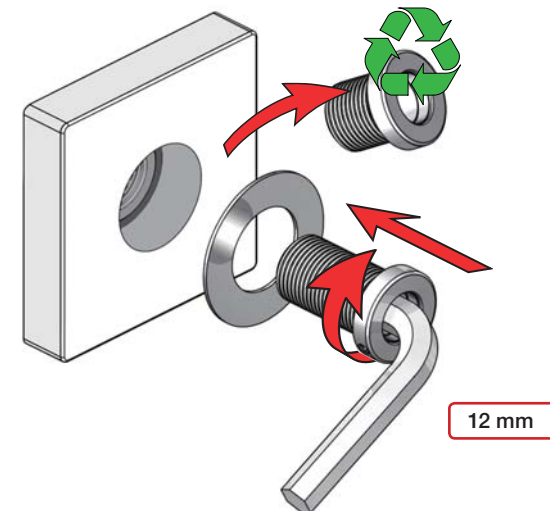

VR2019:
Tiles:	3 - 15 mm	Standard
Fliesen:	15 - 25 mm	VR2019+10
Fliser:	25 - 35 mm	VR2019+20
Tegels:	35 - 45 mm	VR2019+30
Carreaux:	45 - 55 mm	VR2019+40
	55 - 65 mm	VR2019+50

VR2019+