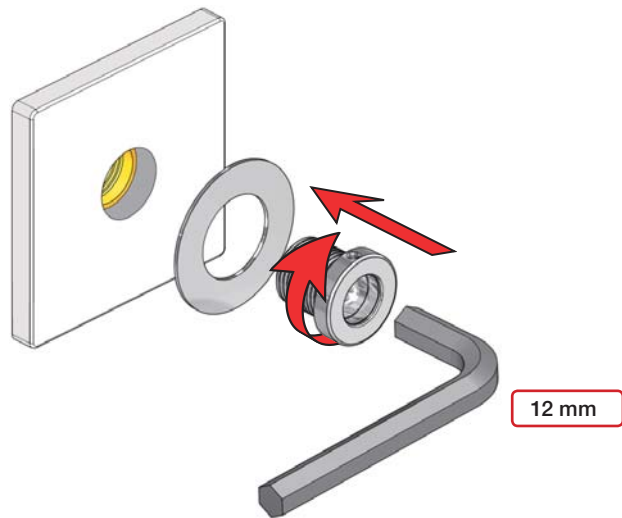

1

2

3

Extension
Verlängerung

Forlængerdele
Förlängning

Verlængstukken
Modification

		VR2019:
Tiles:	3 - 15 mm	Standard
Fliesen:	15 - 25 mm	VR2019+10
Fliser:	25 - 35 mm	VR2019+20
Tegels:	35 - 45 mm	VR2019+30
Carreaux:	45 - 55 mm	VR2019+40
	55 - 65 mm	VR2019+50

VR2019+