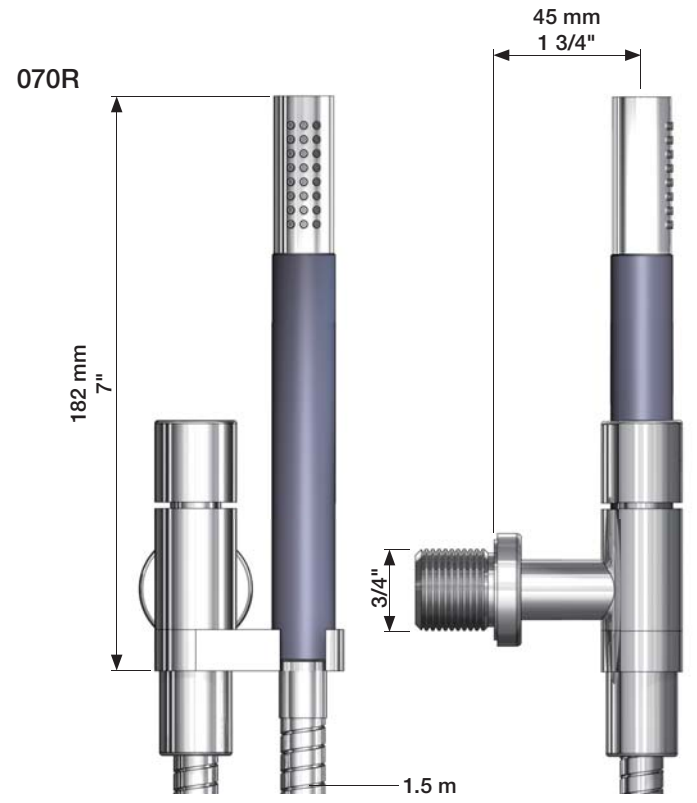

VOLA 070, 070R, 070-HT2

Fitting instruction
Montageanleitung
Monteringsvejledning
Monteringsvægledning
Montage hanleiding
Manuel de montage

Data	Bar:	1	2	3	4	5
	(l/min)	9	9	9	9	9
	(Gal/min)	2.5	2.5	2.5	2.5	2.5
	Max. 65°C. 150°F					

VR161:
VR161K: 7 l/min - 1.85 Gal/min (Cal Green)

VA 1.55/18318