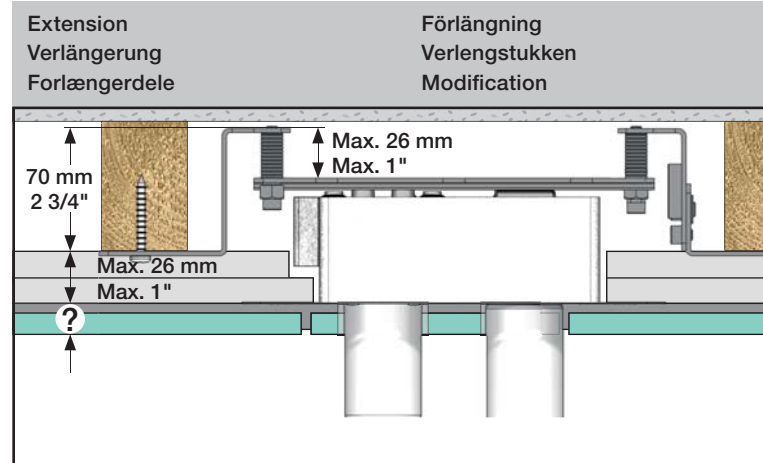

VOLA 5400DV
 VOLA 5100, 5100X, 5200, 5200V, 5300, 5600, 5600V, 5400, 5400V
 VOLA 5400N, 5400NV, 5400T, 5400TV, 5400F, 5400FV, 5400R, 5400RV

Fitting instruction
 Montageanleitung
 Monteringsvejledning

Monteringsvægledning
 Montage hanleiding
 Manuel de montage

	VR5250:	VR5400:	VR2019:
Tiles:	3 - 15 mm Standard	Standard	Standard
Fliesen:	15 - 25 mm VR5250+10	VR5400+10	VR2019+10
Fliser:	25 - 35 mm VR5250+20	VR5400+20	VR2019+20
Tegels:	35 - 45 mm VR5250+30	VR5400+30	VR2019+30
Carreaux:	45 - 55 mm VR5250+40	VR5400+40	VR2019+40
	55 - 65 mm VR5250+50	VR5400+50	VR2019+50

	VR5250:	VR5400:	VR2019:
52 - 0 mm	37 - 49 mm Standard	Standard	Standard
	27 - 37 mm VR5250+10	VR5400+10	VR2019+10
	17 - 27 mm VR5250+20	VR5400+20	VR2019+20
	7 - 17 mm VR5250+30	VR5400+30	VR2019+30
	-3 - 7 mm VR5250+40	VR5400+40	VR2019+40
	-13 - -3 mm VR5250+50	VR5400+50	VR2019+50

	L	L1	L2	L3	L4	L5	H	H1	H2
(B)	395 mm 15 1/2"	260 mm 10"	234 mm 9 1/4"	-	-	-	95 mm 3 3/4"	130 mm 5"	-
(C)	490 mm 19 1/2"	355 mm 14"							
(D)	570 mm 23"	435 mm 17"	133 mm 5 1/4"	54 mm 2 1/2"	78 mm 3 1/16"	78 mm 3 1/16"			167 mm 6 5/8"
(E)	645 mm 25 1/2"	510 mm 20"				156 mm 6 1/8"			