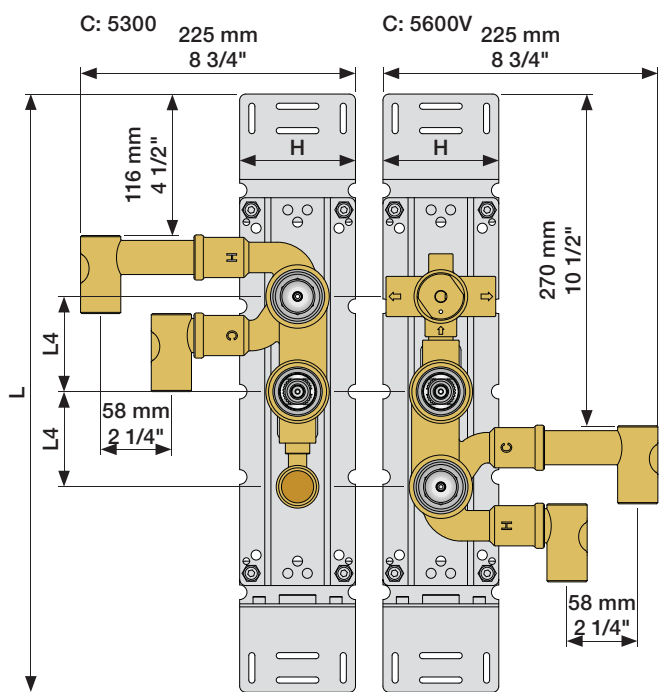

D: 5400NV, 5400TV
E: 5400FV, 5400RV