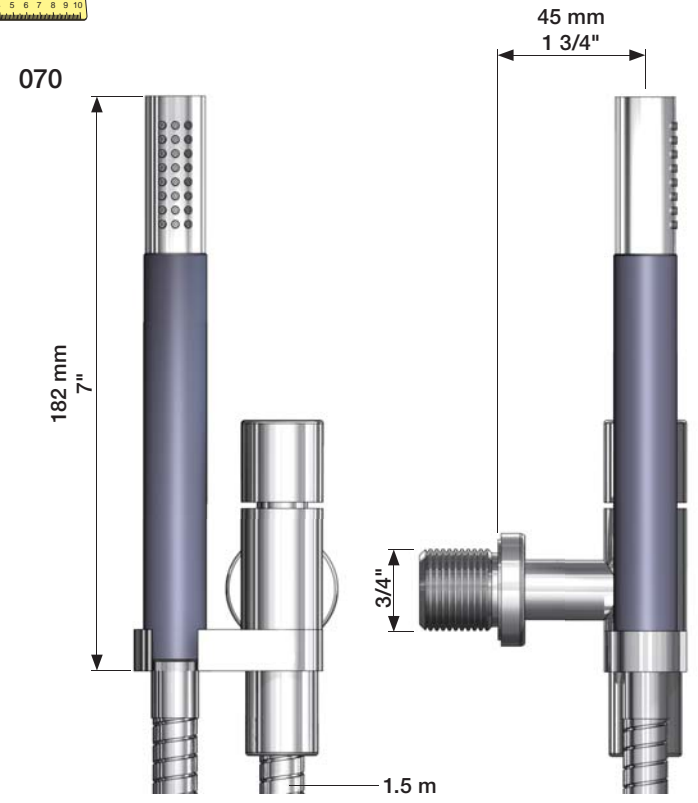

VOLA 070, 070R, 070-HT2

Fitting instruction
Montageanleitung
Monteringsvejledning
Monteringsvægledning
Montage hanleiding
Manuel de montage

Data	Bar:	1	2	3	4	5
	(l/min)	9	9	9	9	9
	(Gal/min)	2.5	2.5	2.5	2.5	2.5
	Max. 65°C. 150°F					

VR161:
VR161K: 7 l/min - 1.85 Gal/min (Cal Green)

VA 1.55/18318