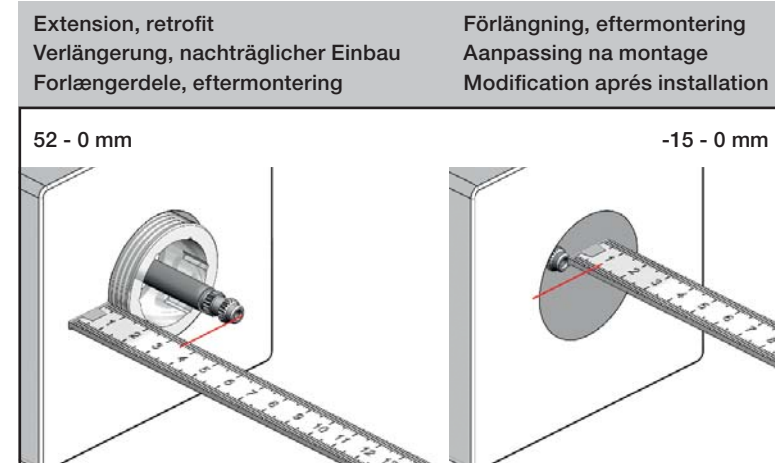

VOLA 5400DV
 VOLA 5100, 5100X, 5200, 5200V, 5300, 5600, 5600V, 5400, 5400V
 VOLA 5400N, 5400NV, 5400T, 5400TV, 5400F, 5400FV, 5400R, 5400RV

Fitting instruction
 Montageanleitung
 Monteringsvejledning

Monteringsvægledning
 Montage hanleiding
 Manuel de montage

	VR5250:	VR5400:	VR2019:
52 - 0 mm	37 - 49 mm Standard	Standard	Standard
	27 - 37 mm VR5250+10	VR5400+10	VR2019+10
	17 - 27 mm VR5250+20	VR5400+20	VR2019+20
	7 - 17 mm VR5250+30	VR5400+30	VR2019+30
	-3 - 7 mm VR5250+40	VR5400+40	VR2019+40
	-13 - -3 mm VR5250+50	VR5400+50	VR2019+50