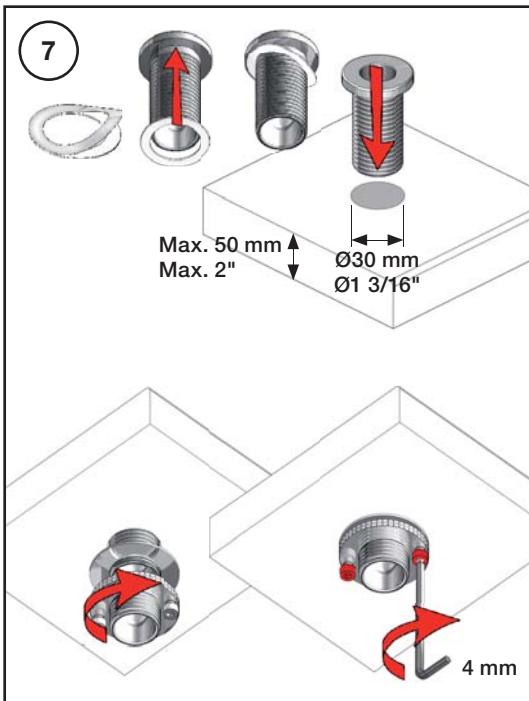

VOLA 500, 590, 500T1
 VOLA 2500
 VOLA SC1, SC3, SC5, SC7, SC9, SC10, SC12

Fitting instruction
 Montageanleitung
 Monteringsvejledning
 Monteringsvægledning
 Montage hanleiding
 Manuel de montage

Data, 3 Bar:

	l/min.	Gal/min.
500:	14,5	3.8
590:	9,0	2.4
500-T1:	11,0	2.9
2500:	18,7	4.9
SC1:	18,7	4.9
SC5, 7:	18,0	4.8
SC9:	11,0	2.9

Max. 65°C, 150°F

VA 2500: VA 1.42/19967 (090C, 090E)
 VA 590: VA 1.42/18868

VOLA 090, 090A, 090B
 VOLA 090C, 090D, 090E
 VOLA 090G, 090H, 090I, 090V

Fitting instruction
 Montageanleitung
 Monteringsvejledning
 Monteringsvægledning
 Montage hanledning
 Manuel de montage

3

4 mm

4

5

Fitting instruction
Montageanleitung
Monteringsvejledning
Monteringsvægledning
Montage hanleiding
Manuel de montage