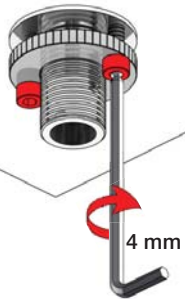

VOLA 500, 590, 500T1
 VOLA 2500
 VOLA SC1, SC3, SC5, SC7, SC9, SC10, SC12

Fitting instruction
 Montageanleitung
 Monteringsvejledning
 Monteringsvægledning
 Montage hanleiding
 Manuel de montage

Data, 3 Bar:

	l/min.	Gal/min.
500:	14,5	3.8
590:	9,0	2.4
500-T1:	11,0	2.9
2500:	18,7	4.9
SC1:	18,7	4.9
SC5, 7:	18,0	4.8
SC9:	11,0	2.9

Max. 65°C, 150°F

VA 2500: VA 1.42/19967 (090C, 090E)
 VA 590: VA 1.42/18868

VOLA 090, 090A, 090B
 VOLA 090C, 090D, 090E
 VOLA 090G, 090H, 090I, 090V

Fitting instruction
 Montageanleitung
 Monteringsvejledning
 Monteringsvægledning
 Montage hanledning
 Manuel de montage

3

4 mm

4

5

Fitting instruction
Montageanleitung
Monteringsvejledning
Monteringsvægledning
Montage hanleiding
Manuel de montage