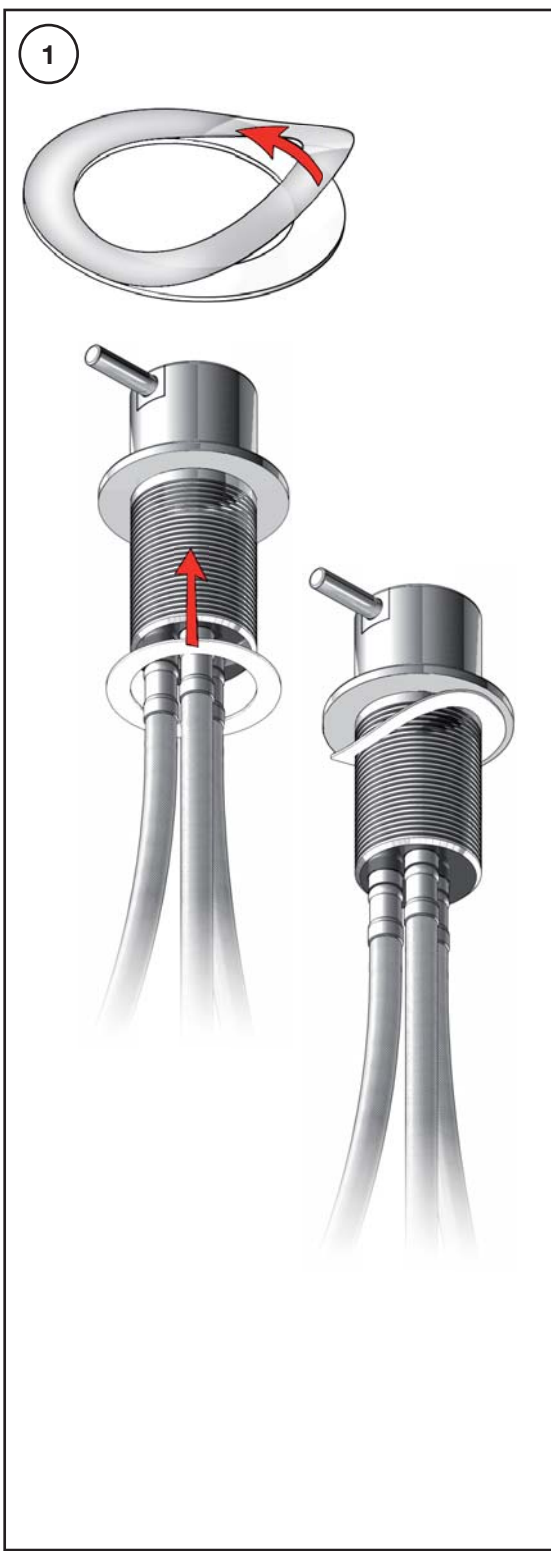

VOLA 500, 590, 500T1
 VOLA 2500
 VOLA SC1, SC3, SC5, SC7, SC9, SC10, SC12

Fitting instruction
 Montageanleitung
 Monteringsvejledning
 Monteringsvægledning
 Montage hanleiding
 Manuel de montage

Data, 3 Bar:

	l/min.	Gal/min.
500:	14,5	3.8
590:	9,0	2.4
500-T1:	11,0	2.9
2500:	18,7	4.9
SC1:	18,7	4.9
SC5, 7:	18,0	4.8
SC9:	11,0	2.9

Max. 65°C, 150°F

VA 2500: VA 1.42/19967 (090C, 090E)
 VA 590: VA 1.42/18868

VOLA 090, 090A, 090B
 VOLA 090C, 090D, 090E
 VOLA 090G, 090H, 090I, 090V

Fitting instruction
 Montageanleitung
 Monteringsvejledning
 Monteringsvægledning
 Montage hanledning
 Manuel de montage

3

4 mm

4

5

Fitting instruction
Montageanleitung
Monteringsvejledning
Monteringsvægledning
Montage hanleiding
Manuel de montage