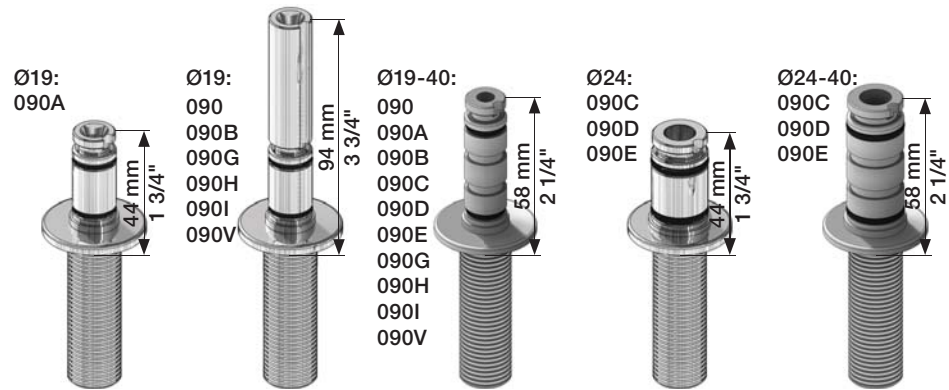

VOLA 500, 590, 500T1
 VOLA 2500
 VOLA SC1, SC3, SC5, SC7, SC9, SC10, SC12

Fitting instruction
 Montageanleitung
 Monteringsvejledning
 Monteringsvægledning
 Montage hanleiding
 Manuel de montage

Data, 3 Bar:

	l/min.	Gal/min.
500:	14,5	3.8
590:	9,0	2.4
500-T1:	11,0	2.9
2500:	18,7	4.9
SC1:	18,7	4.9
SC5, 7:	18,0	4.8
SC9:	11,0	2.9

Max. 65°C, 150°F

VA 2500: VA 1.42/19967 (090C, 090E)
 VA 590: VA 1.42/18868

VOLA 090, 090A, 090B
 VOLA 090C, 090D, 090E
 VOLA 090G, 090H, 090I, 090V

Fitting instruction
 Montageanleitung
 Monteringsvejledning
 Monteringsvægledning
 Montage hanledning
 Manuel de montage

3

4 mm

4

5

Fitting instruction
Montageanleitung
Monteringsvejledning
Monteringsvægledning
Montage hanleiding
Manuel de montage