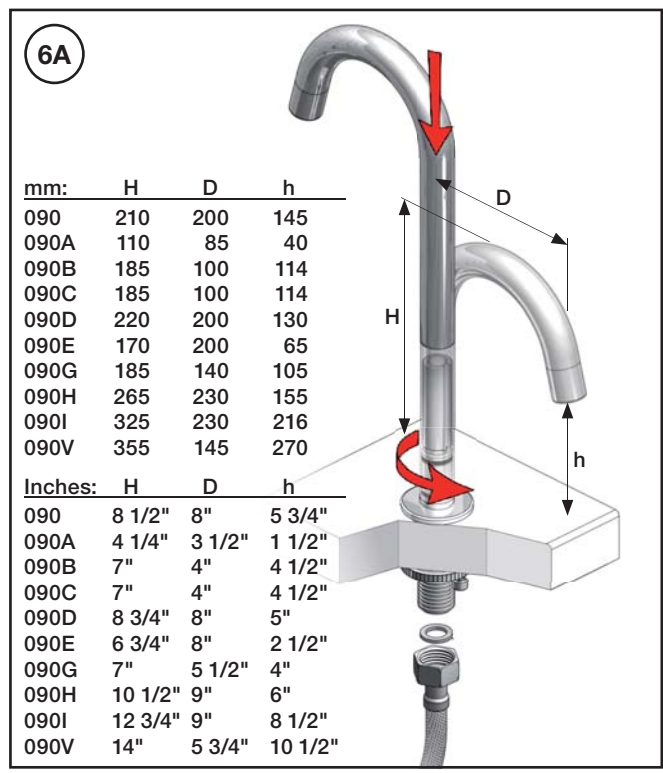

VOLA 500, 590, 500T1
 VOLA 2500
 VOLA SC1, SC3, SC5, SC7, SC9, SC10, SC12

Fitting instruction
 Montageanleitung
 Monteringsvejledning
 Monteringsvægledning
 Montage hanleiding
 Manuel de montage

Data, 3 Bar:

	l/min.	Gal/min.
500:	14,5	3.8
590:	9,0	2.4
500-T1:	11,0	2.9
2500:	18,7	4.9
SC1:	18,7	4.9
SC5, 7:	18,0	4.8
SC9:	11,0	2.9

Max. 65°C, 150°F

VA 2500: VA 1.42/19967 (090C, 090E)
 VA 590: VA 1.42/18868

VOLA 090, 090A, 090B
 VOLA 090C, 090D, 090E
 VOLA 090G, 090H, 090I, 090V

Fitting instruction
 Montageanleitung
 Monteringsvejledning
 Monteringsvægledning
 Montage hanledning
 Manuel de montage

3

4 mm

4

5

Fitting instruction
Montageanleitung
Monteringsvejledning
Monteringsvægledning
Montage hanleiding
Manuel de montage