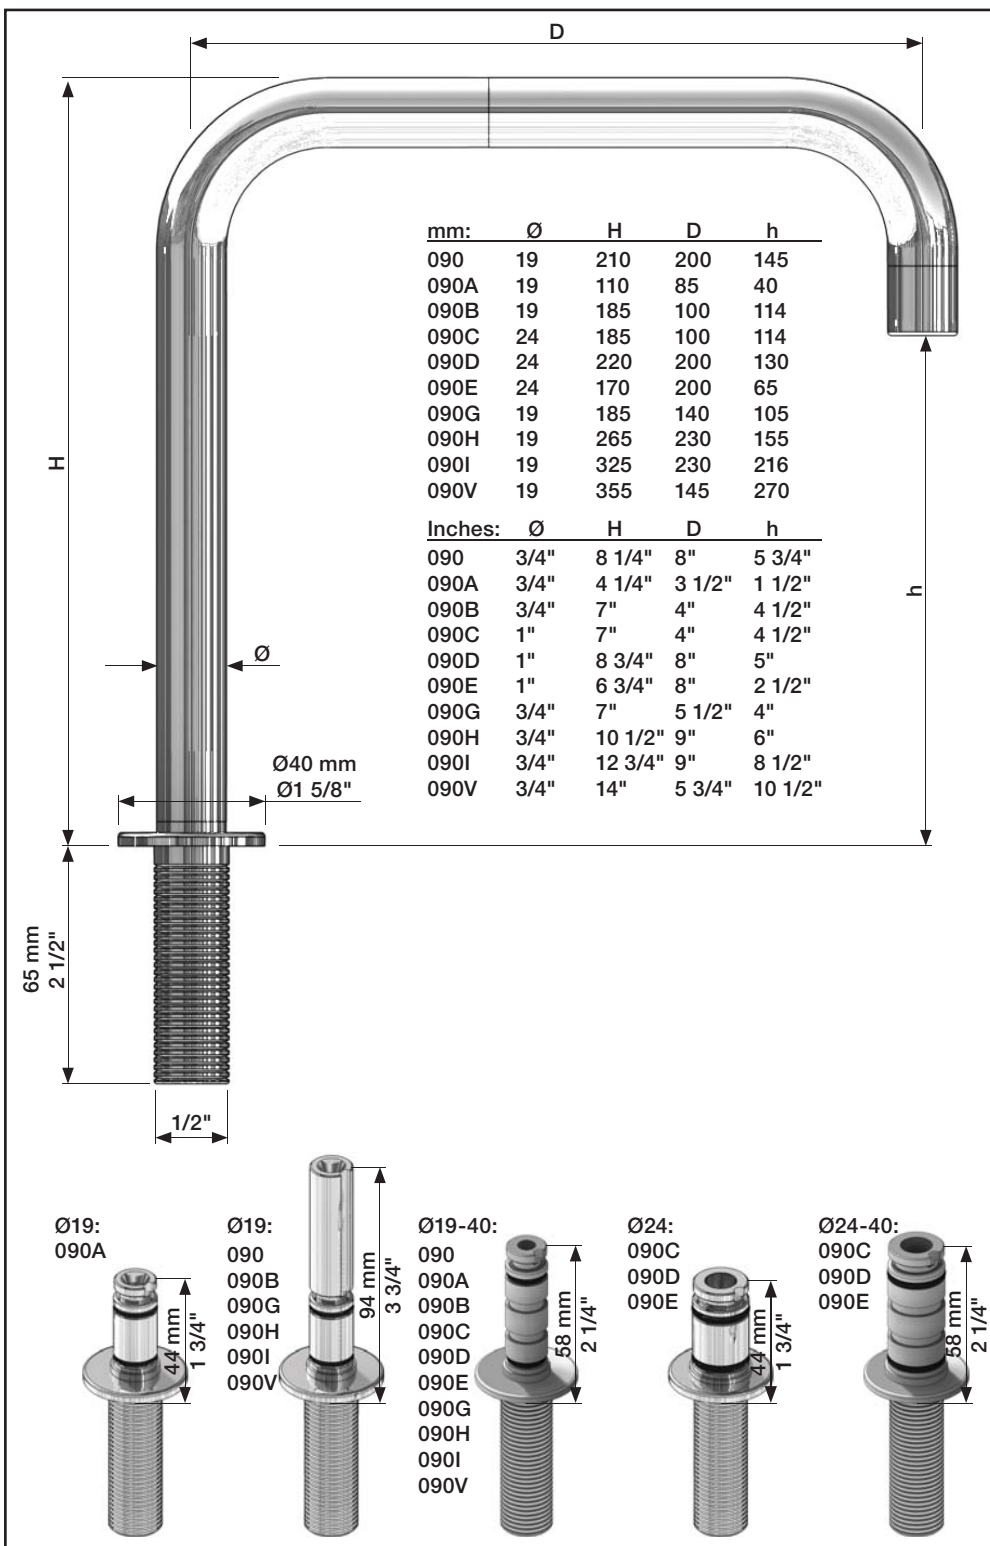

VOLA 500, 590, 500T1
 VOLA 2500
 VOLA SC1, SC3, SC5, SC7, SC9, SC10, SC12

Fitting instruction
 Montageanleitung
 Monteringsvejledning
 Monteringsvægledning
 Montage hanleiding
 Manuel de montage

Data, 3 Bar:

	l/min.	Gal/min.
500:	14,5	3.8
590:	9,0	2.4
500-T1:	11,0	2.9
2500:	18,7	4.9
SC1:	18,7	4.9
SC5, 7:	18,0	4.8
SC9:	11,0	2.9

Max. 65°C, 150°F

VA 2500: VA 1.42/19967 (090C, 090E)
 VA 590: VA 1.42/18868

VOLA 090, 090A, 090B
 VOLA 090C, 090D, 090E
 VOLA 090G, 090H, 090I, 090V

Fitting instruction
 Montageanleitung
 Monteringsvejledning
 Monteringsvægledning
 Montage hanledning
 Manuel de montage

3

4 mm

4

5

Fitting instruction
Montageanleitung
Monteringsvejledning
Monteringsvægledning
Montage hanleiding
Manuel de montage

3

4

5