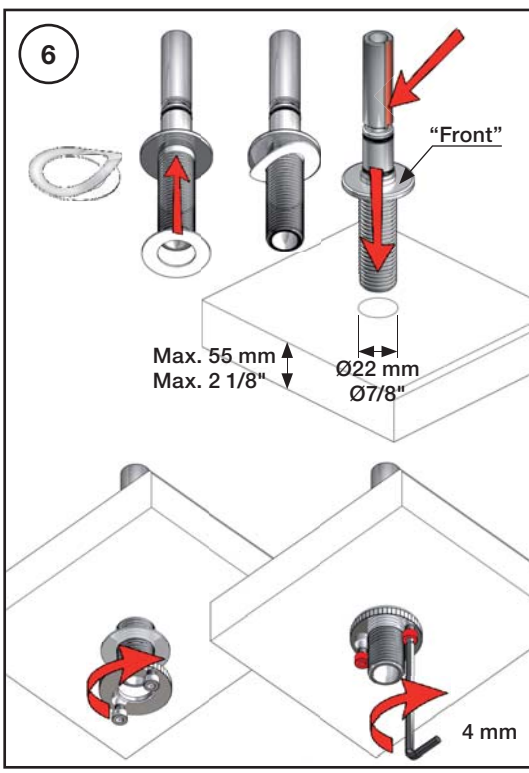

VOLA 500, 590, 500T1
 VOLA 2500
 VOLA SC1, SC3, SC5, SC7, SC9, SC10, SC12

Fitting instruction
 Montageanleitung
 Monteringsvejledning
 Monteringsvægledning
 Montage hanleiding
 Manuel de montage

Data, 3 Bar:

	l/min.	Gal/min.
500:	14,5	3.8
590:	9,0	2.4
500-T1:	11,0	2.9
2500:	18,7	4.9
SC1:	18,7	4.9
SC5, 7:	18,0	4.8
SC9:	11,0	2.9

Max. 65°C, 150°F

VA 2500: VA 1.42/19967 (090C, 090E)
 VA 590: VA 1.42/18868

VOLA 090, 090A, 090B
 VOLA 090C, 090D, 090E
 VOLA 090G, 090H, 090I, 090V

Fitting instruction
 Montageanleitung
 Monteringsvejledning
 Monteringsvægledning
 Montage hanledning
 Manuel de montage

3

4 mm

4

5

Fitting instruction
Montageanleitung
Monteringsvejledning
Monteringsvægledning
Montage hanleiding
Manuel de montage