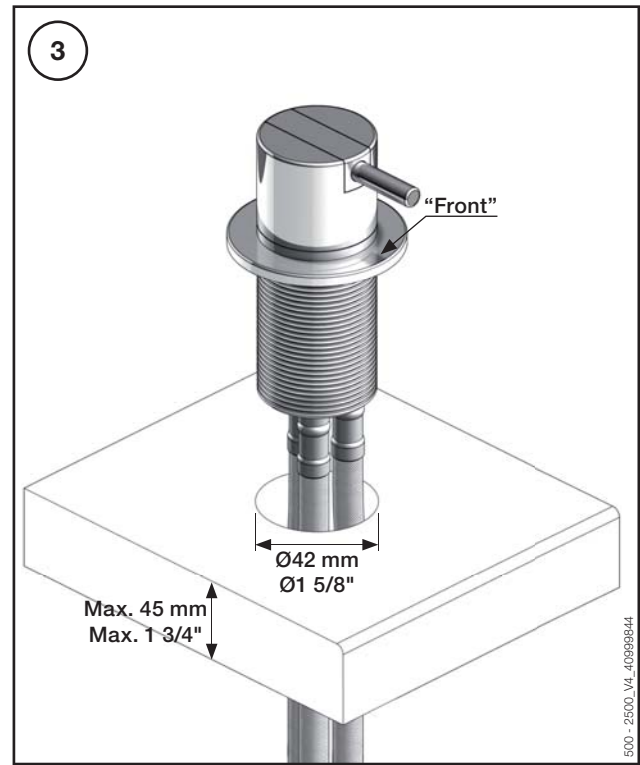

VOLA 500, 590, 500T1
 VOLA 2500
 VOLA SC1, SC3, SC5, SC7, SC9, SC10, SC12

Fitting instruction
 Montageanleitung
 Monteringsvejledning
 Monteringsvægledning
 Montage hanleiding
 Manuel de montage

Data, 3 Bar:

	l/min.	Gal/min.
500:	14,5	3.8
590:	9,0	2.4
500-T1:	11,0	2.9
2500:	18,7	4.9
SC1:	18,7	4.9
SC5, 7:	18,0	4.8
SC9:	11,0	2.9

Max. 65°C, 150°F

VA 2500: VA 1.42/19967 (090C, 090E)
 VA 590: VA 1.42/18868

VOLA 090, 090A, 090B
 VOLA 090C, 090D, 090E
 VOLA 090G, 090H, 090I, 090V