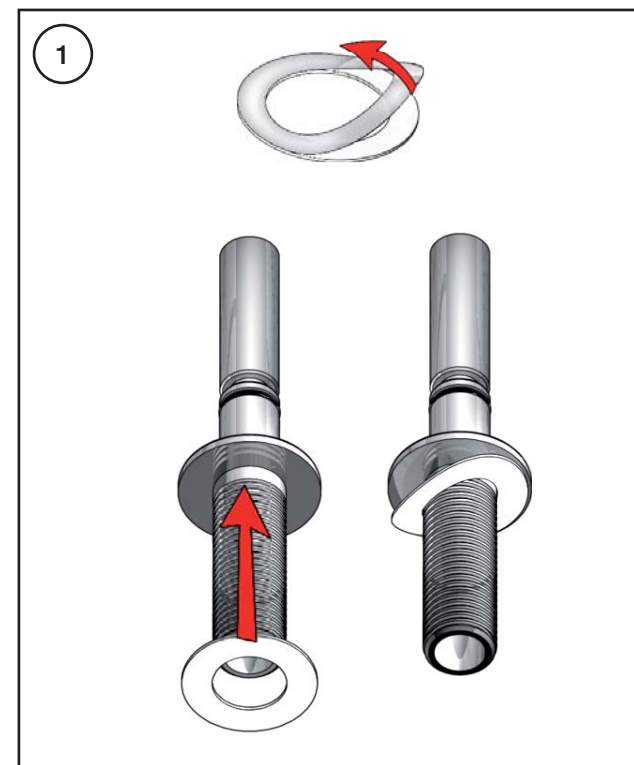

VOLA 500, 590, 500T1
 VOLA 2500
 VOLA SC1, SC3, SC5, SC7, SC9, SC10, SC12

Fitting instruction
 Montageanleitung
 Monteringsvejledning
 Monteringsvægledning
 Montage hanleiding
 Manuel de montage

Data, 3 Bar:

Fitting instruction
 Montageanleitung
 Monteringsvejledning
 Monteringsvægledning
 Montage hanledning
 Manuel de montage

3

4 mm

4

5

Fitting instruction
Montageanleitung
Monteringsvejledning
Monteringsvægledning
Montage hanleiding
Manuel de montage