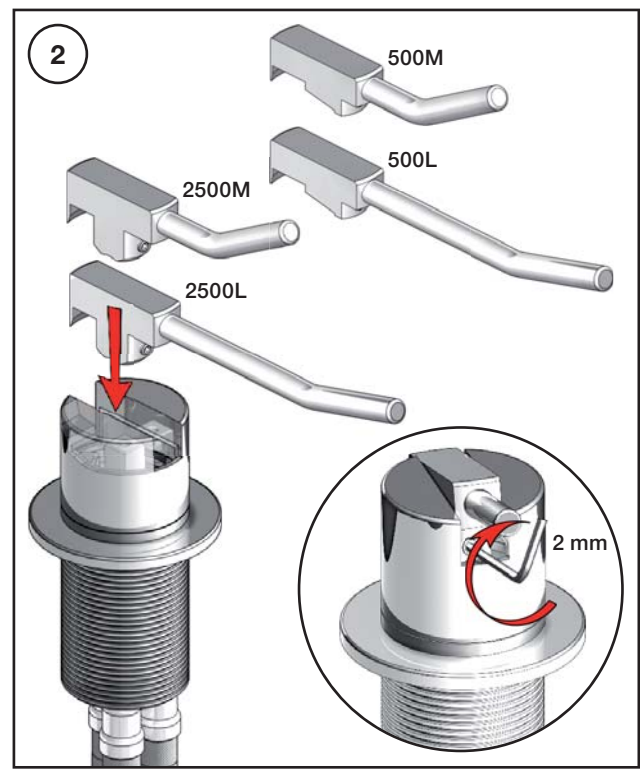

VOLA 500, 590, 500T1
 VOLA 2500
 VOLA SC1, SC3, SC5, SC7, SC9, SC10, SC12

Fitting instruction
 Montageanleitung
 Monteringsvejledning
 Monteringsvægledning
 Montage hanleiding
 Manuel de montage

Data, 3 Bar:

	l/min.	Gal/min.
500:	14,5	3.8
590:	9,0	2.4
500-T1:	11,0	2.9
2500:	18,7	4.9
SC1:	18,7	4.9
SC5, 7:	18,0	4.8
SC9:	11,0	2.9

Max. 65°C, 150°F

VA 2500: VA 1.42/19967 (090C, 090E)
 VA 590: VA 1.42/18868

VOLA 090, 090A, 090B
 VOLA 090C, 090D, 090E
 VOLA 090G, 090H, 090I, 090V

Fitting instruction
 Montageanleitung
 Monteringsvejledning
 Monteringsvægledning
 Montage hanledning
 Manuel de montage

3

4 mm

4

5

Fitting instruction
Montageanleitung
Monteringsvejledning
Monteringsvægledning
Montage hanleiding
Manuel de montage