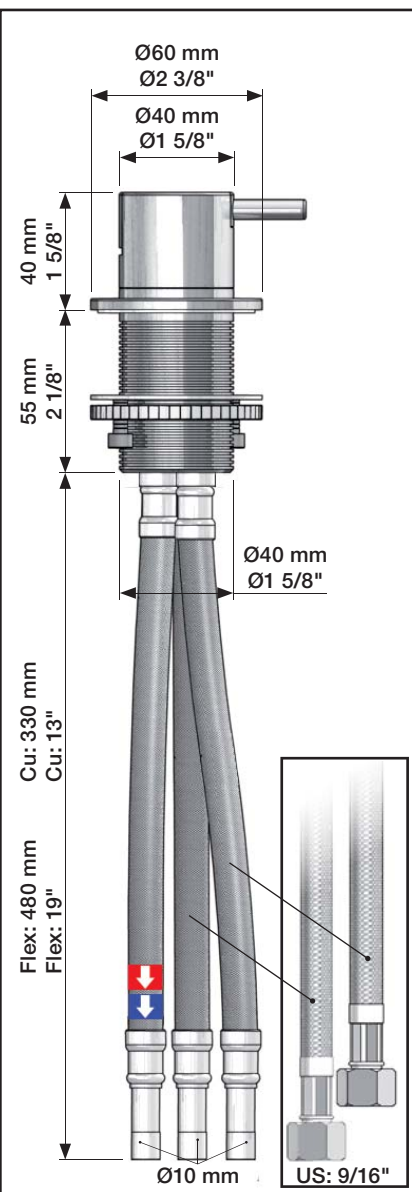

VOLA 500, 590, 500T1
 VOLA 2500
 VOLA SC1, SC3, SC5, SC7, SC9, SC10, SC12

Fitting instruction
 Montageanleitung
 Monteringsvejledning
 Monteringsvægledning
 Montage hanleiding
 Manuel de montage

Data, 3 Bar:

	l/min.	Gal/min.
500:	14,5	3.8
590:	9,0	2.4
500-T1:	11,0	2.9
2500:	18,7	4.9
SC1:	18,7	4.9
SC5, 7:	18,0	4.8
SC9:	11,0	2.9

Max. 65°C, 150°F

VA 2500: VA 1.42/19967 (090C, 090E)
 VA 590: VA 1.42/18868

VOLA 090, 090A, 090B
 VOLA 090C, 090D, 090E
 VOLA 090G, 090H, 090I, 090V

Fitting instruction
 Montageanleitung
 Monteringsvejledning
 Monteringsvægledning
 Montage hanledning
 Manuel de montage

3

4 mm

4

5

Fitting instruction
Montageanleitung
Monteringsvejledning
Monteringsvægledning
Montage hanleiding
Manuel de montage

3

4

5