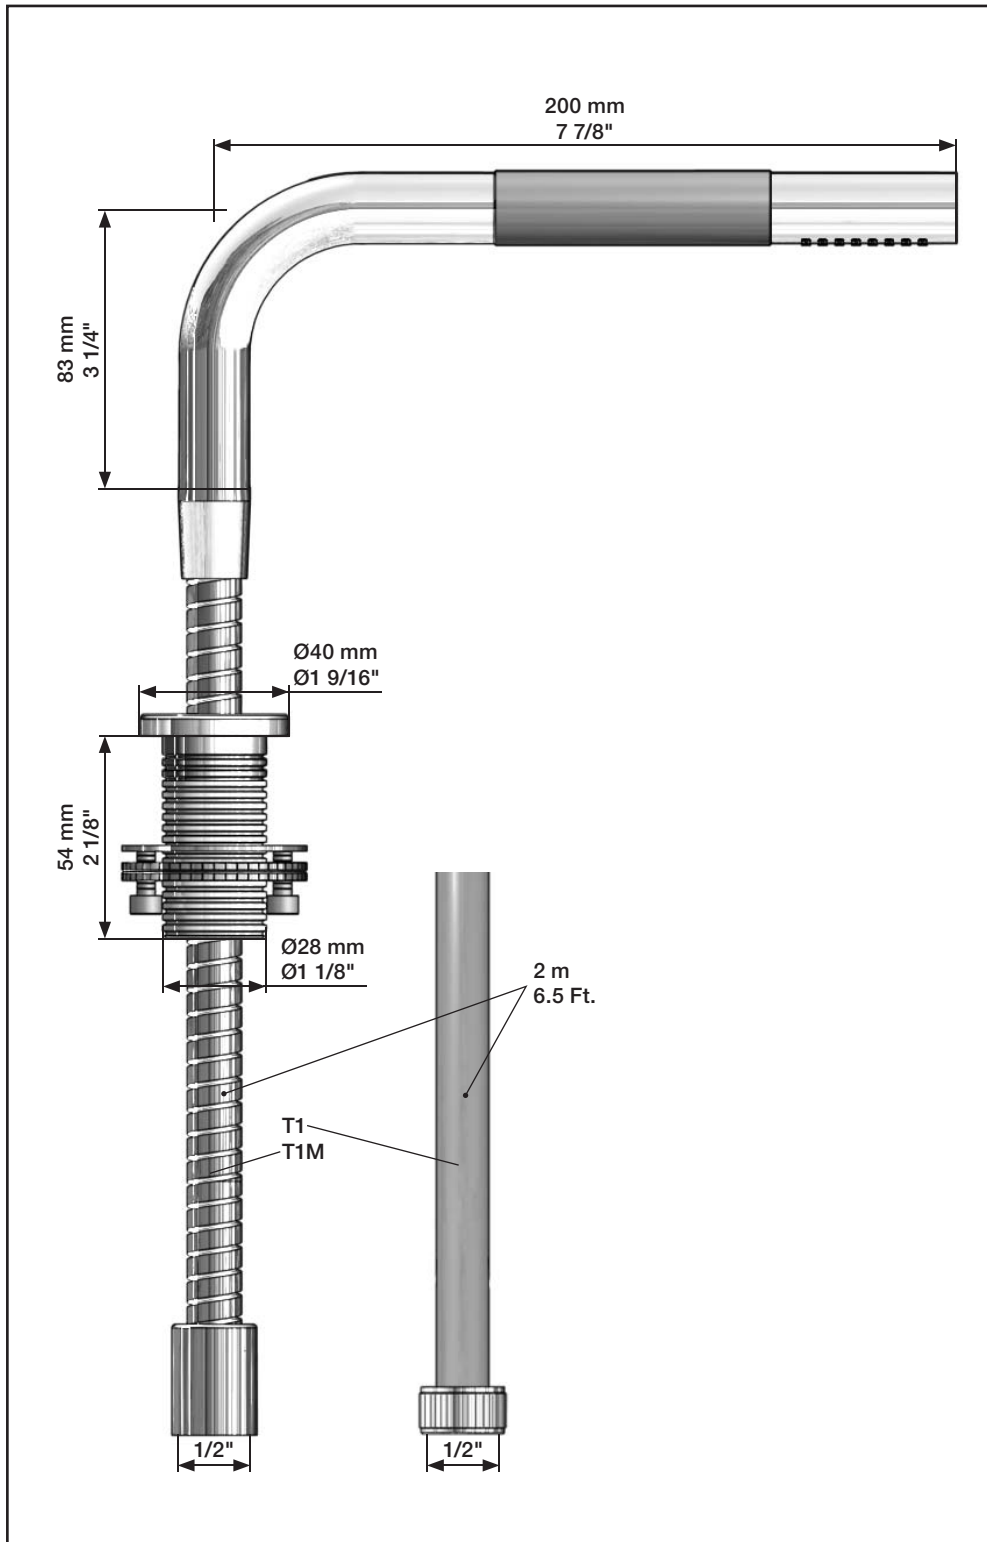

VOLA 500, 590, 500T1
 VOLA 2500
 VOLA SC1, SC3, SC5, SC7, SC9, SC10, SC12

Fitting instruction
 Montageanleitung
 Monteringsvejledning
 Monteringsvægledning
 Montage hanleiding
 Manuel de montage

Data, 3 Bar:

	l/min.	Gal/min.
500:	14,5	3.8
590:	9,0	2.4
500-T1:	11,0	2.9
2500:	18,7	4.9
SC1:	18,7	4.9
SC5, 7:	18,0	4.8
SC9:	11,0	2.9

Max. 65°C, 150°F

VA 2500: VA 1.42/19967 (090C, 090E)
 VA 590: VA 1.42/18868

VOLA 090, 090A, 090B
 VOLA 090C, 090D, 090E
 VOLA 090G, 090H, 090I, 090V

Fitting instruction
 Montageanleitung
 Monteringsvejledning
 Monteringsvægledning
 Montage hanledning
 Manuel de montage

3

4 mm

4

5

Fitting instruction
Montageanleitung
Monteringsvejledning
Monteringsvægledning
Montage hanleiding
Manuel de montage

3

4

5