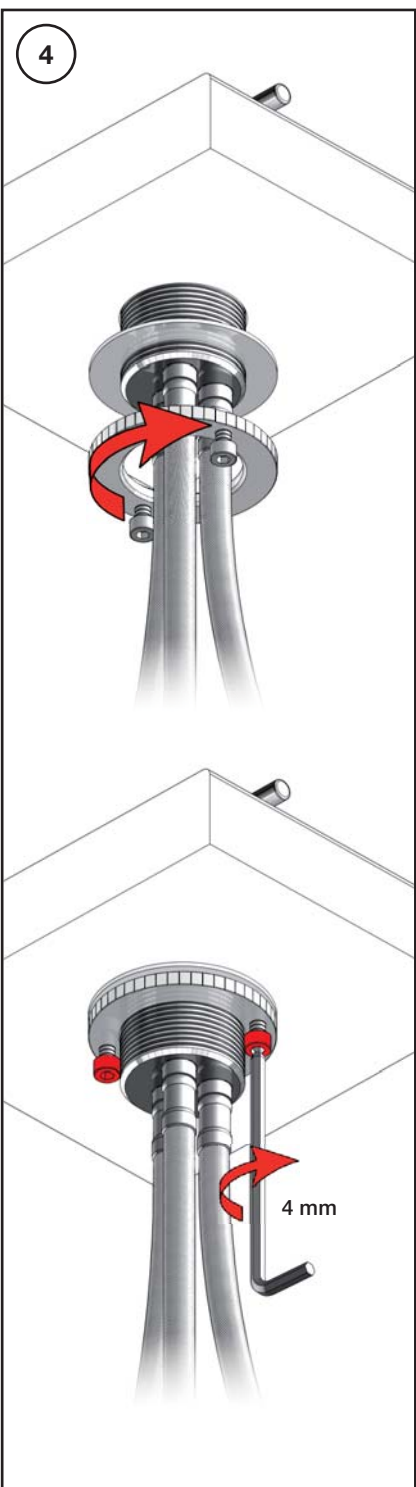

VOLA 500, 590, 500T1
 VOLA 2500
 VOLA SC1, SC3, SC5, SC7, SC9, SC10, SC12

Fitting instruction
 Montageanleitung
 Monteringsvejledning
 Monteringsvægledning
 Montage hanleiding
 Manuel de montage

Data, 3 Bar:

	l/min.	Gal/min.
500:	14,5	3.8
590:	9,0	2.4
500-T1:	11,0	2.9
2500:	18,7	4.9
SC1:	18,7	4.9
SC5, 7:	18,0	4.8
SC9:	11,0	2.9

Max. 65°C, 150°F

VA 2500: VA 1.42/19967 (090C, 090E)
 VA 590: VA 1.42/18868

VOLA 090, 090A, 090B
 VOLA 090C, 090D, 090E
 VOLA 090G, 090H, 090I, 090V

Fitting instruction
 Montageanleitung
 Monteringsvejledning
 Monteringsvægledning
 Montage hanledning
 Manuel de montage

3

4 mm

4

5

Fitting instruction
Montageanleitung
Monteringsvejledning
Monteringsvægledning
Montage hanleiding
Manuel de montage