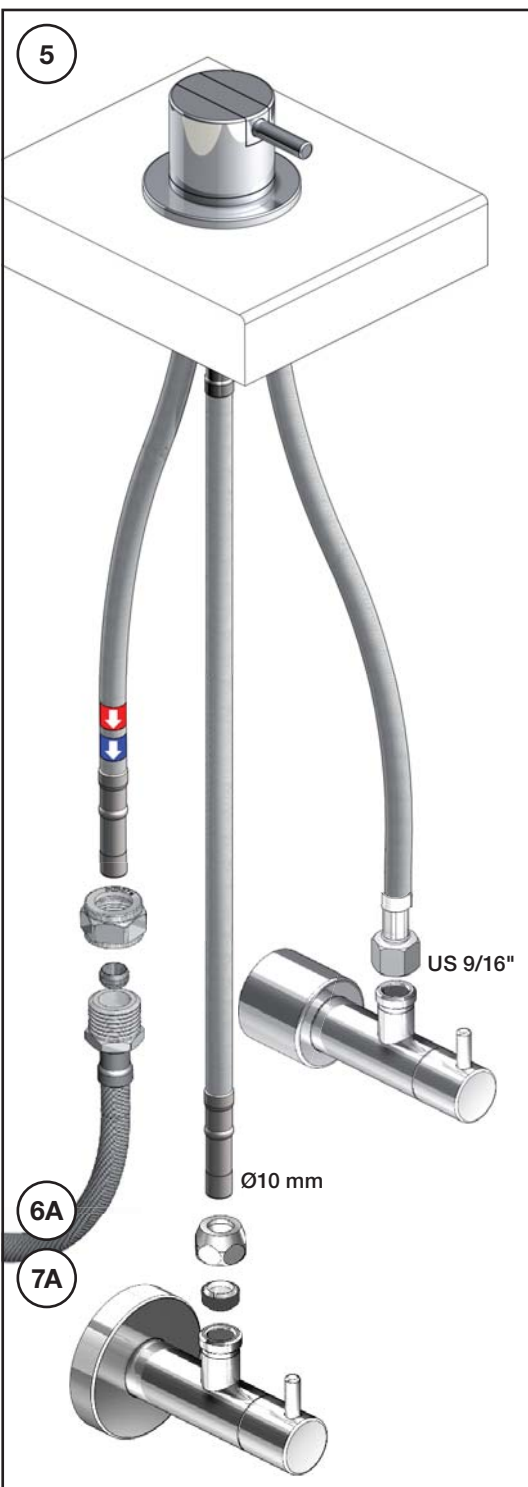

VOLA 500, 590, 500T1
 VOLA 2500
 VOLA SC1, SC3, SC5, SC7, SC9, SC10, SC12

Fitting instruction
 Montageanleitung
 Monteringsvejledning
 Monteringsvægledning
 Montage hanleiding
 Manuel de montage

Data, 3 Bar:

	l/min.	Gal/min.
500:	14,5	3.8
590:	9,0	2.4
500-T1:	11,0	2.9
2500:	18,7	4.9
SC1:	18,7	4.9
SC5, 7:	18,0	4.8
SC9:	11,0	2.9

Max. 65°C, 150°F

VA 2500: VA 1.42/19967 (090C, 090E)
 VA 590: VA 1.42/18868

VOLA 090, 090A, 090B
 VOLA 090C, 090D, 090E
 VOLA 090G, 090H, 090I, 090V

Fitting instruction
 Montageanleitung
 Monteringsvejledning
 Monteringsvægledning
 Montage hanledning
 Manuel de montage

3

4 mm

4

5

Fitting instruction
Montageanleitung
Monteringsvejledning
Monteringsvægledning
Montage hanleiding
Manuel de montage

3

4

5