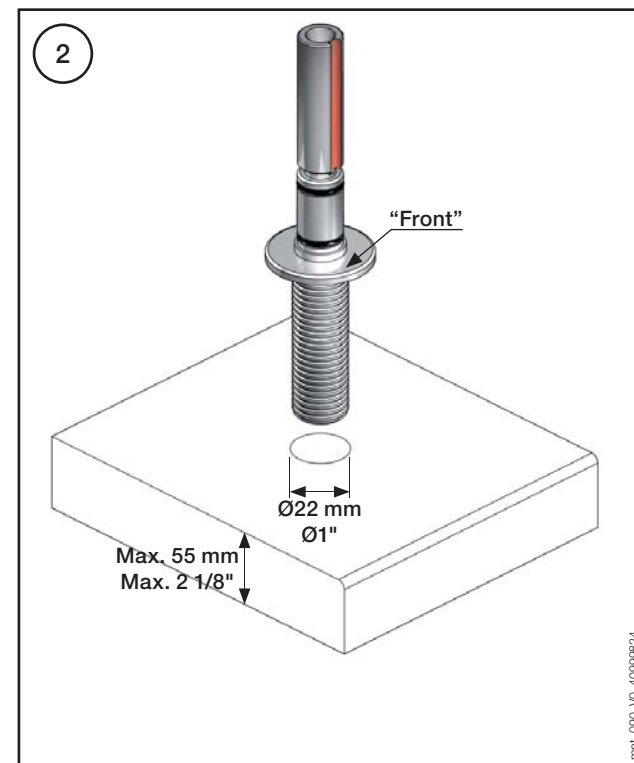

VOLA 500, 590, 500T1
 VOLA 2500
 VOLA SC1, SC3, SC5, SC7, SC9, SC10, SC12

Fitting instruction
 Montageanleitung
 Monteringsvejledning
 Monteringsvægledning
 Montage hanleiding
 Manuel de montage

Data, 3 Bar:

	l/min.	Gal/min.
500:	14,5	3.8
590:	9,0	2.4
500-T1:	11,0	2.9
2500:	18,7	4.9
SC1:	18,7	4.9
SC5, 7:	18,0	4.8
SC9:	11,0	2.9

Max. 65°C, 150°F

VA 2500: VA 1.42/19967 (090C, 090E)
 VA 590: VA 1.42/18868

VOLA 090, 090A, 090B
 VOLA 090C, 090D, 090E
 VOLA 090G, 090H, 090I, 090V

Fitting instruction
 Montageanleitung
 Monteringsvejledning
 Monteringsvægledning
 Montage hanledning
 Manuel de montage

3

4 mm

4

5

Fitting instruction
Montageanleitung
Monteringsvejledning
Monteringsvægledning
Montage hanleiding
Manuel de montage