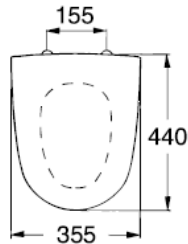

RESERVEDELE: SKANDIC 330

1995 – 2005

SÆDER:

1. Standardsæde

2. Sæde med soft close

CISTERNE OG LÅG:

3. Cisternepakning

4. Cisternelåg