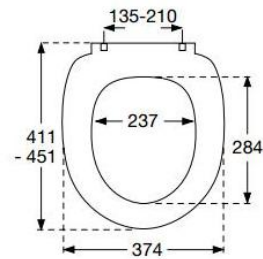

RESERVEDELE: SKANDIC 330

1995 – 2005

SÆDER:

1. Standardsæde

2. Sæde med soft close

CISTERNE OG LÅG:

3. Cisternepakning

4. Cisternelåg