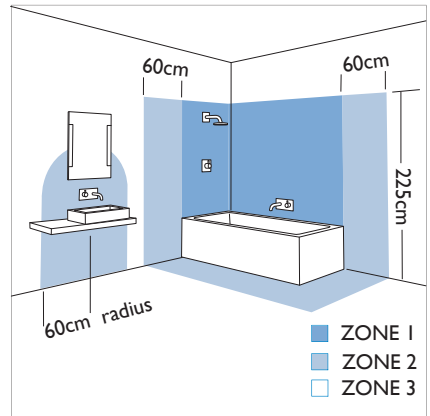

| | | |
|----------------|--|-------|
| 1 x 40w E14 | | excl. |
|----------------|--|-------|

| | | |
|-------|----------|----------|
| Zones | 2 | 3 |
|-------|----------|----------|

Astro Lighting Ltd.
 G2 River Way, Harlow
 CM20 2DP, Great Britain
 T: +44 (0) 1279 427001
 F: +44 (0) 1279 427002
 sales@astrolighting.co.uk
 www.astrolighting.co.uk