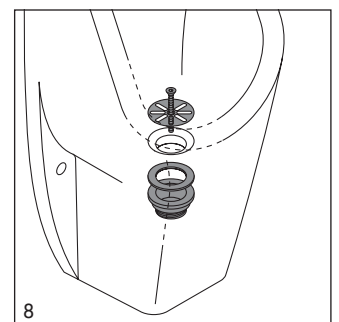

0829300000

0829300007

Lage der Befestigungspunkte
Wasseranschluss

Positie van de bevestigingspunten
Wateraansluiting

Posição das fixações
Alimentação de água

Position of fixing points
Water supply

Posizione punti di fissaggio
Raccordo idraulico

Montaj yerleri
Su bağlantı noktaları

Emplacement des points d'ancrage
Raccordement d'eau

Posición de los puntos de sujeción
Puntos de alimentación de agua

固定位置
供水

0829300000 / # 0829300007

0828300000 / # 0828300007 / # 0828300066 / # 0828300067