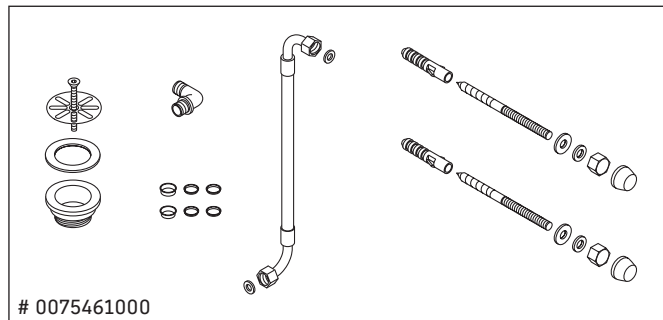

0829300000

0829300007

Lage der Befestigungspunkte
Wasseranschluss

Positie van de bevestigingspunten
Wateraansluiting

Posição das fixações
Alimentação de água

Position of fixing points
Water supply

Posizione punti di fissaggio
Raccordo idraulico

Montaj yerleri
Su bağlantı noktaları

Emplacement des points d'ancrage
Raccordement d'eau

Posición de los puntos de sujeción
Puntos de alimentación de agua

固定位置
供水

0829300000 / # 0829300007

0828300000 / # 0828300007 / # 0828300066 / # 0828300067

13

14

15

16

17

18

19

20