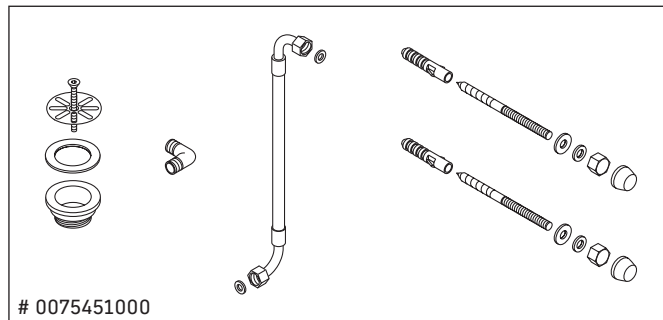

0829300000

0829300007

Lage der Befestigungspunkte
Wasseranschluss

Positie van de bevestigingspunten
Wateraansluiting

Posição das fixações
Alimentação de água

Position of fixing points
Water supply

Posizione punti di fissaggio
Raccordo idraulico

Montaj yerleri
Su bağlantı noktaları

Emplacement des points d'ancrage
Raccordement d'eau

Posición de los puntos de sujeción
Puntos de alimentación de agua

固定位置
供水

0829300000 / # 0829300007

0828300000 / # 0828300007 / # 0828300066 / # 0828300067

13

14

15

16

17

18

19

20