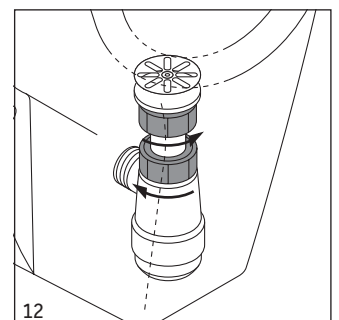

0829300000

0829300007

Lage der Befestigungspunkte
Wasseranschluss

Positie van de bevestigingspunten
Wateraansluiting

Posição das fixações
Alimentação de água

Position of fixing points
Water supply

Posizione punti di fissaggio
Raccordo idraulico

Montaj yerleri
Su bağlantı noktaları

Emplacement des points d'ancrage
Raccordement d'eau

Posición de los puntos de sujeción
Puntos de alimentación de agua

固定位置
供水

0829300000 / # 0829300007

0828300000 / # 0828300007 / # 0828300066 / # 0828300067