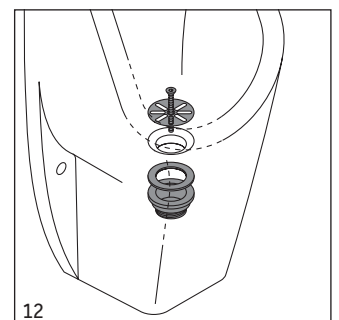

0829300000

0829300007

Lage der Befestigungspunkte
Wasseranschluss

Positie van de bevestigingspunten
Wateraansluiting

Posição das fixações
Alimentação de água

Position of fixing points
Water supply

Posizione punti di fissaggio
Raccordo idraulico

Montaj yerleri
Su bağlantı noktaları

Emplacement des points d'ancrage
Raccordement d'eau

Posición de los puntos de sujeción
Puntos de alimentación de agua

固定位置
供水

0829300000 / # 0829300007

0828300000 / # 0828300007 / # 0828300066 / # 0828300067