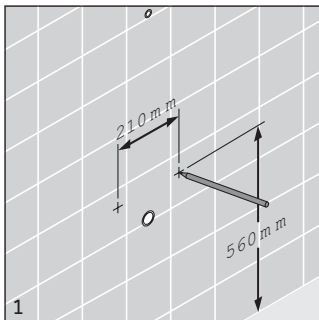

Montaj yerleri
Su bağlantı noktaları

Emplacement des points d'ancrage
Raccordement d'eau

Posición de los puntos de sujeción
Puntos de alimentación de agua

固定位置
供水

0829300000 / # 0829300007

0828300000 / # 0828300007 / # 0828300066 / # 0828300067