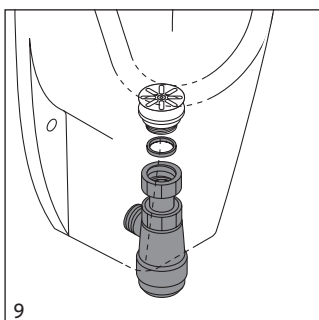

0829300000

0829300007

Lage der Befestigungspunkte
Wasseranschluss

Positie van de bevestigingspunten
Wateraansluiting

Posição das fixações
Alimentação de água

Position of fixing points
Water supply

Posizione punti di fissaggio
Raccordo idraulico

Montaj yerleri
Su bağlantı noktaları

Emplacement des points d'ancrage
Raccordement d'eau

Posición de los puntos de sujeción
Puntos de alimentación de agua

固定位置
供水

0829300000 / # 0829300007

0828300000 / # 0828300007 / # 0828300066 / # 0828300067