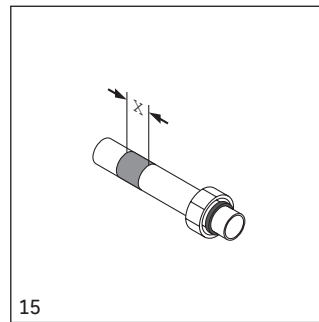

Montaj yerleri
Su bağlantı noktaları

Emplacement des points d'ancrage
Raccordement d'eau

Posición de los puntos de sujeción
Puntos de alimentación de agua

固定位置
供水

0829300000 / # 0829300007

0828300000 / # 0828300007 / # 0828300066 / # 0828300067