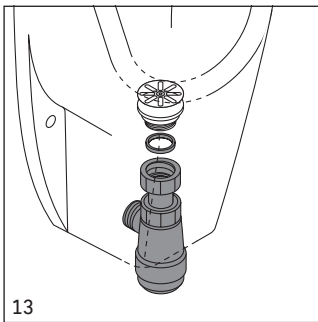

0829300000

0829300007

Lage der Befestigungspunkte
Wasseranschluss

Positie van de bevestigingspunten
Wateraansluiting

Posição das fixações
Alimentação de água

Position of fixing points
Water supply

Posizione punti di fissaggio
Raccordo idraulico

Montaj yerleri
Su bağlantı noktaları

Emplacement des points d'ancrage
Raccordement d'eau

Posición de los puntos de sujeción
Puntos de alimentación de agua

固定位置
供水

0829300000 / # 0829300007

0828300000 / # 0828300007 / # 0828300066 / # 0828300067