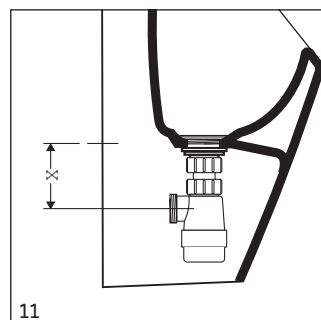

0829300000

0829300007

Lage der Befestigungspunkte
Wasseranschluss

Positie van de bevestigingspunten
Wateraansluiting

Posição das fixações
Alimentação de água

Position of fixing points
Water supply

Posizione punti di fissaggio
Raccordo idraulico

Montaj yerleri
Su bağlantı noktaları

Emplacement des points d'ancrage
Raccordement d'eau

Posición de los puntos de sujeción
Puntos de alimentación de agua

固定位置
供水

0829300000 / # 0829300007

0828300000 / # 0828300007 / # 0828300066 / # 0828300067