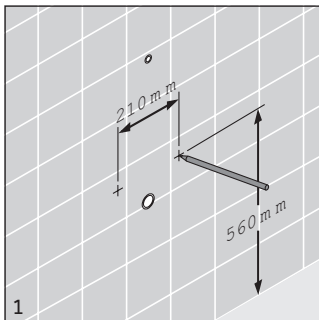

Montaj yerleri
Su bağlantı noktaları

Emplacement des points d'ancrage
Raccordement d'eau

Posición de los puntos de sujeción
Puntos de alimentación de agua

固定位置
供水

0829300000 / # 0829300007

0828300000 / # 0828300007 / # 0828300066 / # 0828300067