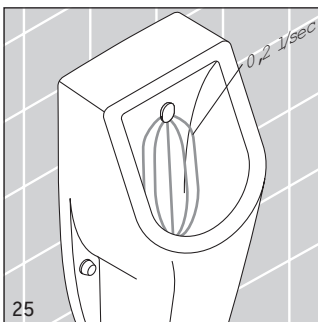

0829300000

0829300007

Lage der Befestigungspunkte
Wasseranschluss

Positie van de bevestigingspunten
Wateraansluiting

Posição das fixações
Alimentação de água

Position of fixing points
Water supply

Posizione punti di fissaggio
Raccordo idraulico

Montaj yerleri
Su bağlantı noktaları

Emplacement des points d'ancrage
Raccordement d'eau

Posición de los puntos de sujeción
Puntos de alimentación de agua

固定位置
供水

0829300000 / # 0829300007

0828300000 / # 0828300007 / # 0828300066 / # 0828300067