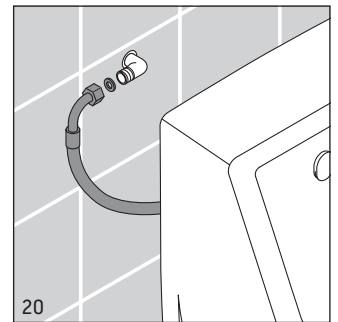

Montaj yerleri
Su bağlantı noktaları

Emplacement des points d'ancrage
Raccordement d'eau

Posición de los puntos de sujeción
Puntos de alimentación de agua

固定位置
供水

0829300000 / # 0829300007

0828300000 / # 0828300007 / # 0828300066 / # 0828300067