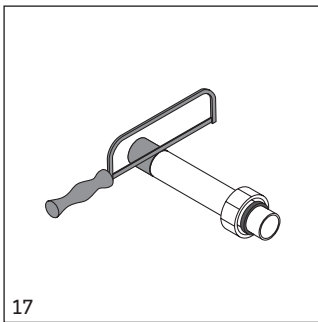

0829300000

0829300007

Lage der Befestigungspunkte
Wasseranschluss

Positie van de bevestigingspunten
Wateraansluiting

Posição das fixações
Alimentação de água

Position of fixing points
Water supply

Posizione punti di fissaggio
Raccordo idraulico

Montaj yerleri
Su bağlantı noktaları

Emplacement des points d'ancrage
Raccordement d'eau

Posición de los puntos de sujeción
Puntos de alimentación de agua

固定位置
供水

0829300000 / # 0829300007

0828300000 / # 0828300007 / # 0828300066 / # 0828300067