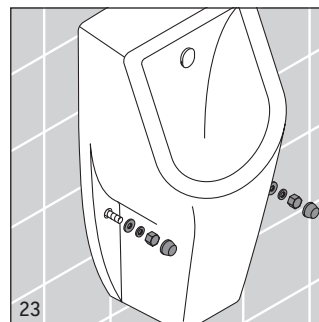

0829300000

0829300007

Lage der Befestigungspunkte
Wasseranschluss

Positie van de bevestigingspunten
Wateraansluiting

Posição das fixações
Alimentação de água

Position of fixing points
Water supply

Posizione punti di fissaggio
Raccordo idraulico

Montaj yerleri
Su bağlantı noktaları

Emplacement des points d'ancrage
Raccordement d'eau

Posición de los puntos de sujeción
Puntos de alimentación de agua

固定位置
供水

0829300000 / # 0829300007

0828300000 / # 0828300007 / # 0828300066 / # 0828300067