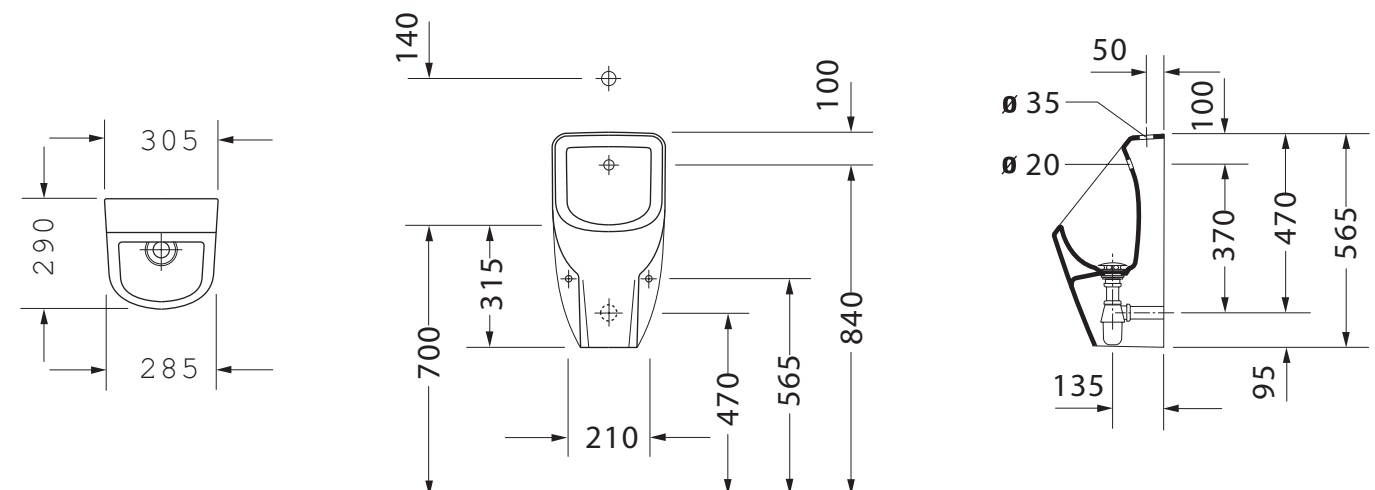

0829300000

0829300007

Lage der Befestigungspunkte
Wasseranschluss

Positie van de bevestigingspunten
Wateraansluiting

Posição das fixações
Alimentação de água

Position of fixing points
Water supply

Posizione punti di fissaggio
Raccordo idraulico

Montaj yerleri
Su bağlantı noktaları

Emplacement des points d'ancrage
Raccordement d'eau

Posición de los puntos de sujeción
Puntos de alimentación de agua

固定位置
供水

0829300000 / # 0829300007

0828300000 / # 0828300007 / # 0828300066 / # 0828300067