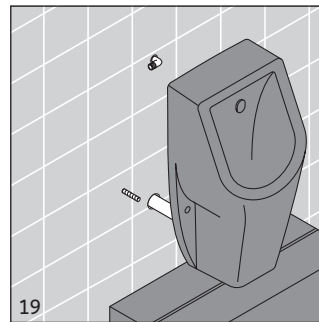

Montaj yerleri
Su bağlantı noktaları

Emplacement des points d'ancrage
Raccordement d'eau

Posición de los puntos de sujeción
Puntos de alimentación de agua

固定位置
供水

0829300000 / # 0829300007

0828300000 / # 0828300007 / # 0828300066 / # 0828300067