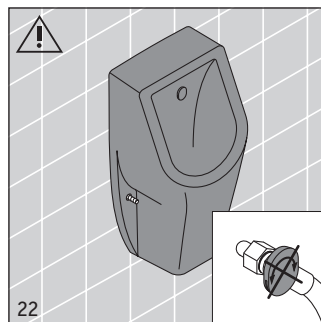

0829300000

0829300007

Lage der Befestigungspunkte
Wasseranschluss

Positie van de bevestigingspunten
Wateraansluiting

Posição das fixações
Alimentação de água

Position of fixing points
Water supply

Posizione punti di fissaggio
Raccordo idraulico

Montaj yerleri
Su bağlantı noktaları

Emplacement des points d'ancrage
Raccordement d'eau

Posición de los puntos de sujeción
Puntos de alimentación de agua

固定位置
供水

0829300000 / # 0829300007

0828300000 / # 0828300007 / # 0828300066 / # 0828300067