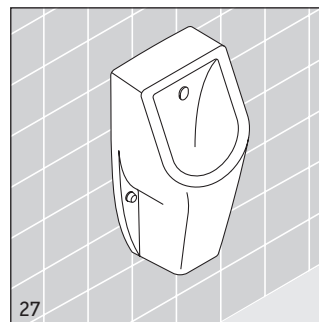

0829300000

0829300007

Lage der Befestigungspunkte
Wasseranschluss

Positie van de bevestigingspunten
Wateraansluiting

Posição das fixações
Alimentação de água

Position of fixing points
Water supply

Posizione punti di fissaggio
Raccordo idraulico

Montaj yerleri
Su bağlantı noktaları

Emplacement des points d'ancrage
Raccordement d'eau

Posición de los puntos de sujeción
Puntos de alimentación de agua

固定位置
供水

0829300000 / # 0829300007

0828300000 / # 0828300007 / # 0828300066 / # 0828300067