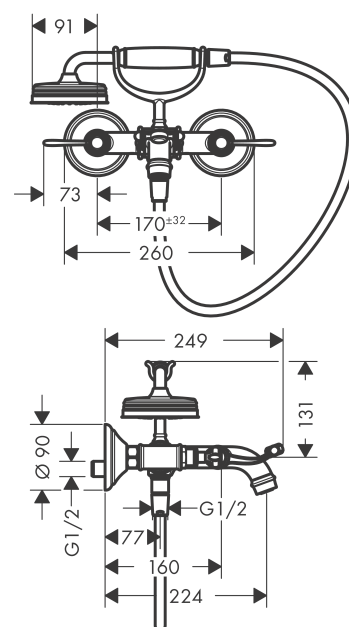

AXOR Montreux
2-grebs kar-/brusearmatur med vingegreb
 Overflader : krom Art.Nr.: 16551000

Beskrivelse

Kendetegn

- fremspring 220 mm
- med roset
- tilslutningstype: S-tilslutninger
- normalstråle
- gennemstrømsmængde: 22 l/min
- med keramiske ventiler varm/kold 90°
- kontraventil
- bruserholder integreret

Produktdetaljer

Pris ekskl. moms	9.270,00 DKK
Pris inkl. moms *	11.587,50 DKK

Teknologi

Produktbillede

Måltegning

Gennemløbsdiagram

- ① Gennemstrømningskap. håndbruser
- ② Aflob kar