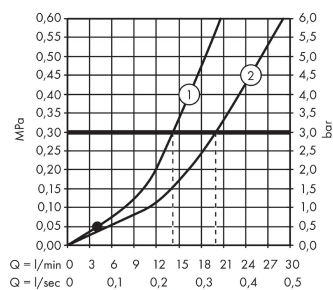

AXOR Montreux
2-grebs kar-/brusearmatur med vingegreb
 Overflader : krom Art.Nr.: 16551000

Beskrivelse

Kendetegn

- fremspring 220 mm
- med roset
- tilslutningstype: S-tilslutninger
- normalstråle
- gennemstrømsmængde: 22 l/min
- med keramiske ventiler varm/kold 90°
- kontraventil
- bruserholder integreret

Produktdetaljer

Pris ekskl. moms	9.270,00 DKK
Pris inkl. moms *	11.587,50 DKK

Teknologi

Produktbillede

Måltegning

Gennemløbsdiagram

- ① Gennemstrømningskap. håndbruser
- ② Aflob kar