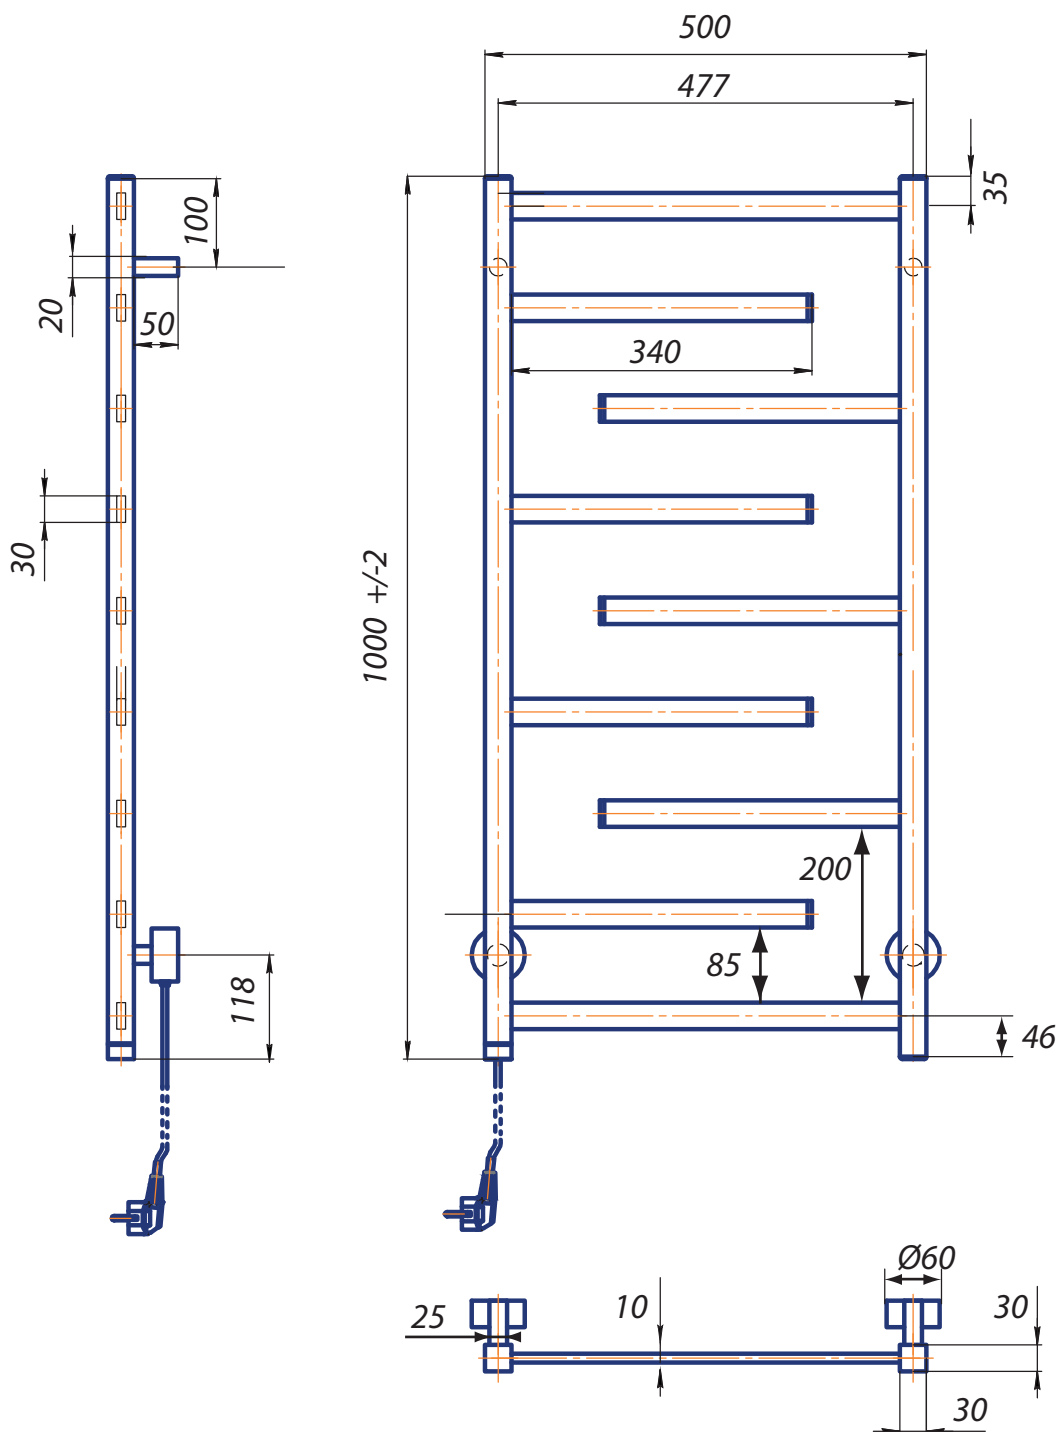

Luna

KRISS

Oplev detaljen

Gyldighed / Giltighet / Validity / Gültigkeit / Validité

- DK/NO Luna håndklædevarmer produceret - se nedenstående varenumre.
- SE Luna handduktorkar tillverkats - se nedanstående produktnumra.
- EN Luna towel warmer - see below mentioned product numbers.
- DE Luna Handtuchhalter - sehen Sie unten die genannten Artikelnummern.
- FR Sèche-serviettes Luna - soi mentionnés ci-dessous les numéros de produit.

LU10050PE

AC: 220-240V - 50Hz - 60Watt

IPX4