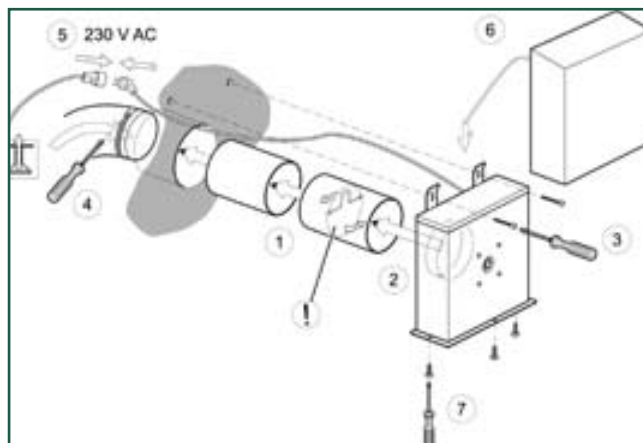

Ventilatorer	V 900	V 1200
Tilslutning (V)	230	230
Wattforbrug	120	130
Reguleringsmulighed	TR 15	TR 15
Luftmængde m³/t	900	1200
Hastighed i omdr.	2550	2550
Rumtemperatur max.	60° C	60° C
Temperatur af transporteret luft		
Lydniveau(dBA - 3 mtr.)	57	53
Vægt i kg netto	8,0	8,0

Type	Vare nr.	El-nr.	EAN-nr.	VVS-nr.	Vejl. pris
V 900 Rustfri	240.99.2968.2	9978 866 694	5703347200649	35 77 90 390	5.895,-
V 1200 Rustfri	240.21.2968.2	9978 890 330	5703347412141	35 77 90 420	5.295,-

Alle priser er excl. moms.