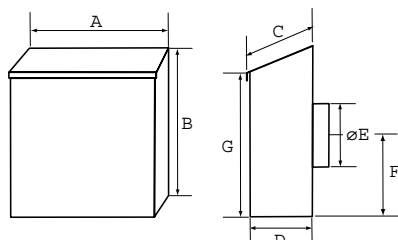

V 900 - 1200: Mål i mm:

	A	B	C	D	øE	F	G
V 900	345	380	126	111	159	150	347
V 1200	440	438	187	170	148	215	390

Ventilatorer	V 900	V 1200
Tilslutning (V)	230	230
Wattforbrug	120	130
Reguleringsmulighed	TR 15	TR 15
Luftmængde m ³ /t	900	1200
Hastighed i omdr.	2550	2550
Rumtemperatur max.	60° C	60° C
Temperatur af transporteret luft		
Lydniveau(dBA - 3 mtr.)	57	53
Vægt i kg netto	8,0	8,0