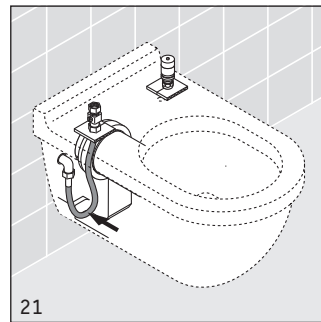

SensoWash®

Montageanleitung Wand-WC

Mounting instructions Wall-mounted toilet

Notice de montage WC suspendu

Montageaanwijzing Wand-wc

Istruzioni di montaggio Vasi sospesi

Instrucciones de montaje Inodoro suspendido

Instruções de montagem Bacia WC suspensa

Montaj kılavuzu Asma klozet

安装说明 挂壁式座便器

2226590000

2533590000

2544590000

	#	X mm	Y mm
Starck 3	2226590000	65	110
Starck 2	2533590000	50	97
Darling New	2544590000	55	102