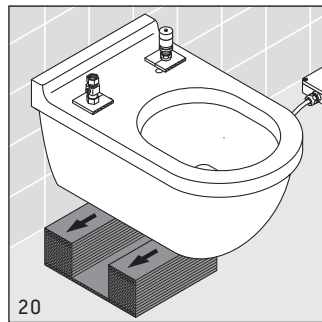

SensoWash®

Montageanleitung Wand-WC

Mounting instructions Wall-mounted toilet

Notice de montage WC suspendu

Montageaanwijzing Wand-wc

Istruzioni di montaggio Vasi sospesi

Instrucciones de montaje Inodoro suspendido

Instruções de montagem Bacia WC suspensa

Montaj kılavuzu Asma klozet

安装说明 挂壁式座便器

2226590000

2533590000

2544590000

	#	X mm	Y mm
Starck 3	2226590000	65	110
Starck 2	2533590000	50	97
Darling New	2544590000	55	102