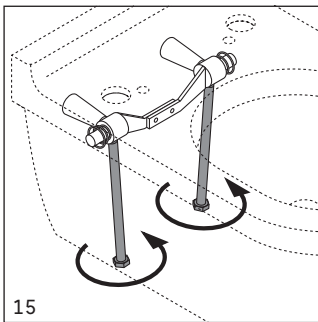

Instruções de montagem Bacia WC suspensa

Montaj kılavuzu Asma klozet

安装说明 挂壁式座便器

2226590000

2533590000

2544590000

	#	X mm	Y mm
Starck 3	2226590000	65	110
Starck 2	2533590000	50	97
Darling New	2544590000	55	102