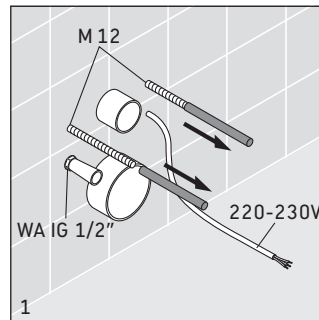

Instruções de montagem Bacia WC suspensa

Montaj kılavuzu Asma klozet

安装说明 挂壁式座便器

2226590000

2533590000

2544590000

	#	X mm	Y mm
Starck 3	2226590000	65	110
Starck 2	2533590000	50	97
Darling New	2544590000	55	102