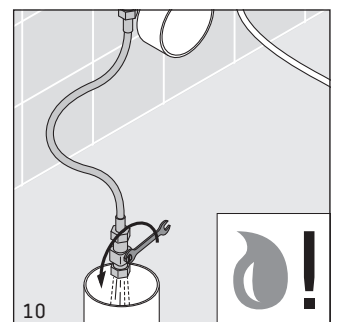

SensoWash®

Montageanleitung Wand-WC

Mounting instructions Wall-mounted toilet

Notice de montage WC suspendu

Montageaanwijzing Wand-wc

Istruzioni di montaggio Vasi sospesi

Instrucciones de montaje Inodoro suspendido

Instruções de montagem Bacia WC suspensa

Montaj kılavuzu Asma klozet

安装说明 挂壁式座便器

2226590000

2533590000

2544590000

	#	X mm	Y mm
Starck 3	2226590000	65	110
Starck 2	2533590000	50	97
Darling New	2544590000	55	102