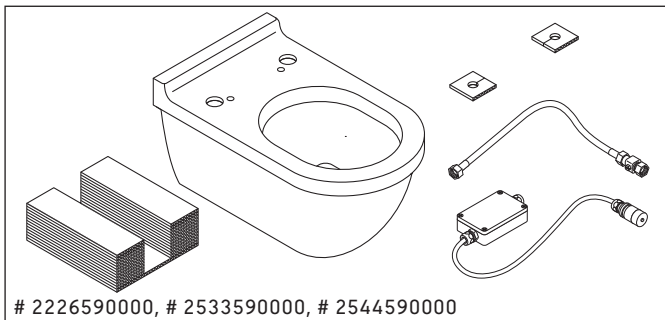

Instruções de montagem Bacia WC suspensa

Montaj kılavuzu Asma klozet

安装说明 挂壁式座便器

2226590000

2533590000

2544590000

	#	X mm	Y mm
Starck 3	2226590000	65	110
Starck 2	2533590000	50	97
Darling New	2544590000	55	102