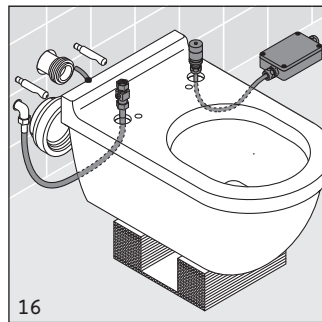

Instruções de montagem Bacia WC suspensa

Montaj kılavuzu Asma klozet

安装说明 挂壁式座便器

2226590000

2533590000

2544590000

	#	X mm	Y mm
Starck 3	2226590000	65	110
Starck 2	2533590000	50	97
Darling New	2544590000	55	102