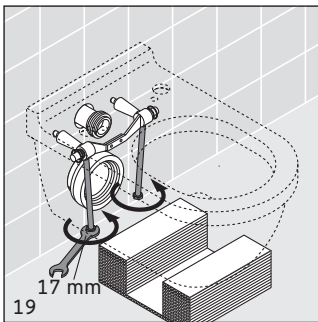

Instruções de montagem Bacia WC suspensa

Montaj kılavuzu Asma klozet

安装说明 挂壁式座便器

2226590000

2533590000

2544590000

	#	X mm	Y mm
Starck 3	2226590000	65	110
Starck 2	2533590000	50	97
Darling New	2544590000	55	102