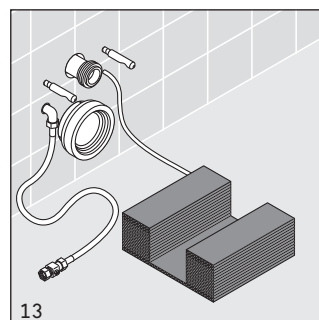

Instruções de montagem Bacia WC suspensa

Montaj kılavuzu Asma klozet

安装说明 挂壁式座便器

2226590000

2533590000

2544590000

	#	X mm	Y mm
Starck 3	2226590000	65	110
Starck 2	2533590000	50	97
Darling New	2544590000	55	102