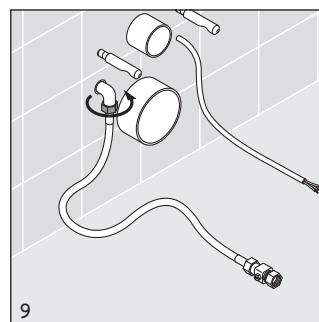

Instruções de montagem Bacia WC suspensa

Montaj kılavuzu Asma klozet

安装说明 挂壁式座便器

2226590000

2533590000

2544590000

	#	X mm	Y mm
Starck 3	2226590000	65	110
Starck 2	2533590000	50	97
Darling New	2544590000	55	102