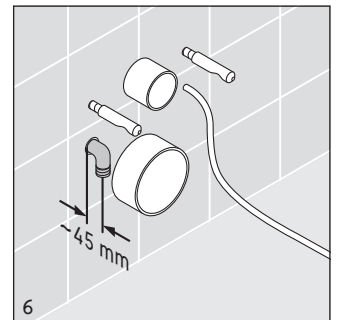

Instruções de montagem Bacia WC suspensa

Montaj kılavuzu Asma klozet

安装说明 挂壁式座便器

2226590000

2533590000

2544590000

	#	X mm	Y mm
Starck 3	2226590000	65	110
Starck 2	2533590000	50	97
Darling New	2544590000	55	102