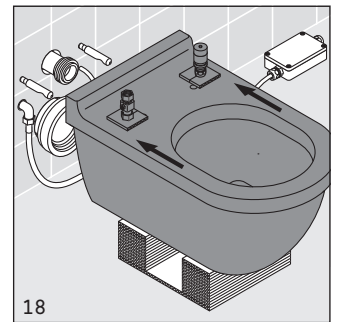

Instruções de montagem Bacia WC suspensa

Montaj kılavuzu Asma klozet

安装说明 挂壁式座便器

2226590000

2533590000

2544590000

	#	X mm	Y mm
Starck 3	2226590000	65	110
Starck 2	2533590000	50	97
Darling New	2544590000	55	102