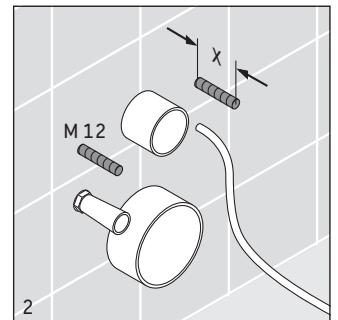

Instruções de montagem Bacia WC suspensa

Montaj kılavuzu Asma klozet

安装说明 挂壁式座便器

2226590000

2533590000

2544590000

	#	X mm	Y mm
Starck 3	2226590000	65	110
Starck 2	2533590000	50	97
Darling New	2544590000	55	102