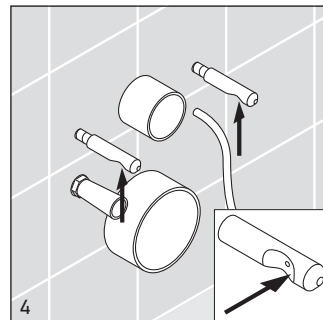

Instruções de montagem Bacia WC suspensa

Montaj kılavuzu Asma klozet

安装说明 挂壁式座便器

2226590000

2533590000

2544590000

	#	X mm	Y mm
Starck 3	2226590000	65	110
Starck 2	2533590000	50	97
Darling New	2544590000	55	102