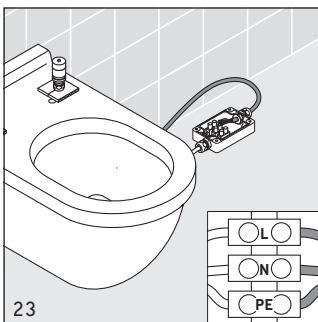

SensoWash®

Montageanleitung Wand-WC

Mounting instructions Wall-mounted toilet

Notice de montage WC suspendu

Montageaanwijzing Wand-wc

Istruzioni di montaggio Vasi sospesi

Instrucciones de montaje Inodoro suspendido

Instruções de montagem Bacia WC suspensa

Montaj kılavuzu Asma klozet

安装说明 挂壁式座便器

2226590000

2533590000

2544590000

	#	X mm	Y mm
Starck 3	2226590000	65	110
Starck 2	2533590000	50	97
Darling New	2544590000	55	102