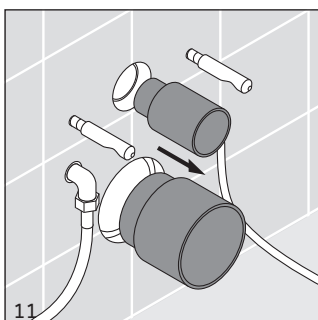

Instruções de montagem Bacia WC suspensa

Montaj kılavuzu Asma klozet

安装说明 挂壁式座便器

2226590000

2533590000

2544590000

	#	X mm	Y mm
Starck 3	2226590000	65	110
Starck 2	2533590000	50	97
Darling New	2544590000	55	102