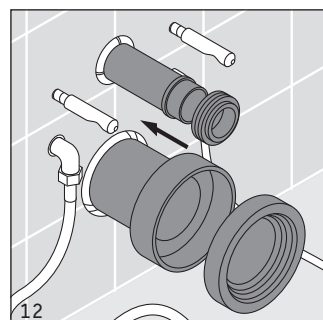

Instruções de montagem Bacia WC suspensa

Montaj kılavuzu Asma klozet

安装说明 挂壁式座便器

2226590000

2533590000

2544590000

	#	X mm	Y mm
Starck 3	2226590000	65	110
Starck 2	2533590000	50	97
Darling New	2544590000	55	102