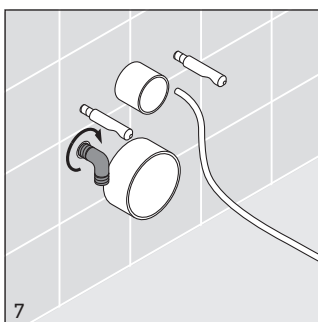

SensoWash®

Montageanleitung Wand-WC

Mounting instructions Wall-mounted toilet

Notice de montage WC suspendu

Montageaanwijzing Wand-wc

Istruzioni di montaggio Vasi sospesi

Instrucciones de montaje Inodoro suspendido

Instruções de montagem Bacia WC suspensa

Montaj kılavuzu Asma klozet

安装说明 挂壁式座便器

2226590000

2533590000

2544590000

	#	X mm	Y mm
Starck 3	2226590000	65	110
Starck 2	2533590000	50	97
Darling New	2544590000	55	102