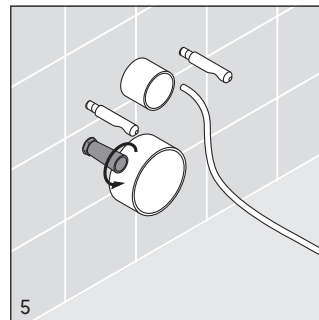

Instruções de montagem Bacia WC suspensa

Montaj kılavuzu Asma klozet

安装说明 挂壁式座便器

2226590000

2533590000

2544590000

	#	X mm	Y mm
Starck 3	2226590000	65	110
Starck 2	2533590000	50	97
Darling New	2544590000	55	102