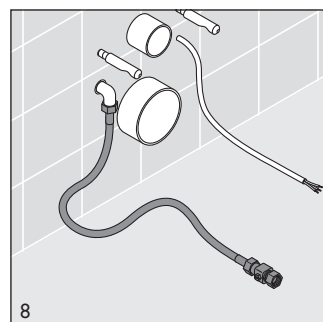

Instruções de montagem Bacia WC suspensa

Montaj kılavuzu Asma klozet

安装说明 挂壁式座便器

2226590000

2533590000

2544590000

	#	X mm	Y mm
Starck 3	2226590000	65	110
Starck 2	2533590000	50	97
Darling New	2544590000	55	102