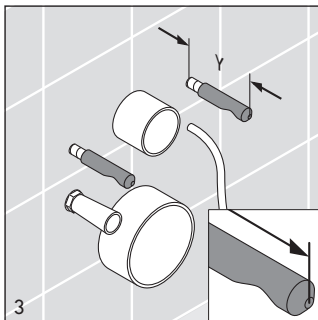

Instruções de montagem Bacia WC suspensa

Montaj kılavuzu Asma klozet

安装说明 挂壁式座便器

2226590000

2533590000

2544590000

	#	X mm	Y mm
Starck 3	2226590000	65	110
Starck 2	2533590000	50	97
Darling New	2544590000	55	102