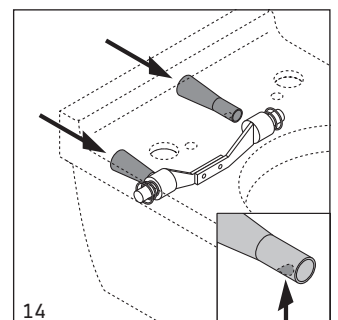

Instruções de montagem Bacia WC suspensa

Montaj kılavuzu Asma klozet

安装说明 挂壁式座便器

2226590000

2533590000

2544590000

	#	X mm	Y mm
Starck 3	2226590000	65	110
Starck 2	2533590000	50	97
Darling New	2544590000	55	102