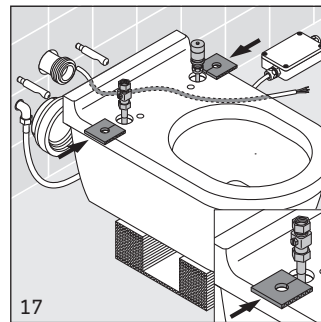

Instruções de montagem Bacia WC suspensa

Montaj kılavuzu Asma klozet

安装说明 挂壁式座便器

2226590000

2533590000

2544590000

	#	X mm	Y mm
Starck 3	2226590000	65	110
Starck 2	2533590000	50	97
Darling New	2544590000	55	102