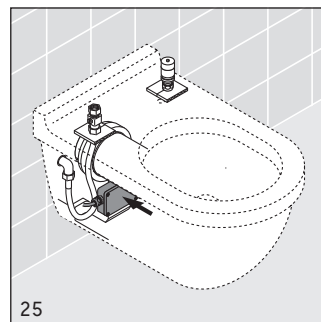

Instruções de montagem Bacia WC suspensa

Montaj kılavuzu Asma klozet

安装说明 挂壁式座便器

2226590000

2533590000

2544590000

	#	X mm	Y mm
Starck 3	2226590000	65	110
Starck 2	2533590000	50	97
Darling New	2544590000	55	102