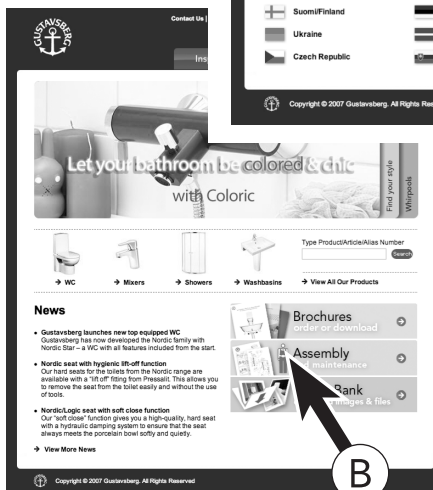

Drift & skötsel
Drift og vedligeholdelse
Drift og vedlikehold
Asennus-, käyttö- ja hoito-ohjeet
Assembly and maintenance
Paigaldamine & hooldamine
Montāža un kopšana
Montavimas ir priežiūra
Сборка и техническая поддержка

www.gustavsberg.com

A

B

C

Sweden
Villeroy & Boch Gustavsberg AB
Box 400
134 29 Gustavsberg
Phone +46 8 570 391 00
Fax +46 8 570 320 36
info@gustavsberg.com

Norway
Villeroy & Boch Norge AS
Postboks 13
1471 Lørenskog
Tlf. + 47 67 97 82 50
Faks +47 67 97 16 57
info@gustavsberg.no

Estonia
Oy Gustavsberg Ab Eesti filiaal
F.R.FaehImanni 6
10125 Tallinn
Phone +372 646 03 12
Fax +372 646 0313
info@gustavsberg.ee

Lithuania
Oy Gustavsberg Ab filialas
A. Goštauto g. 40A, II aukštas
LT-01112 Vilnius
Tel +370 (5) 246 08 10
Faksas +370 (5) 269 16 20
info@gustavsberg.lt

Россия
Представительство Gustavsberg
в Санкт-Петербурге
Ходынский бул. 13, офис19
125252 Москва
Тел.: +7 495 232 1632
Факс: +7 495 232 1633
info.russia@gustavsberg.com

Denmark
Villeroy & Boch Danmark A/S
Vallensbækvej 26-28
2605 Brøndby
Tlf + 45 36 70 80 55
Fax + 45 36 72 08 05
info@gustavsberg.dk

Suomi/Finland
Oy Gustavsberg Ab
Laippatie 14 b
00880 Helsinki
Puh 09-32 91 88 11
Fax 09-32 91 88 50
myynti@gustavsberg.com

Latvia
Oy Gustavsberg Ab pārstāvniecība Latvijā
Krasta iela 68A
LV-1019, Rīga
Phone +371 272 455 11
Fax +371 272 455 19
info.latvia@gustavsberg.com

Україна
Представництво Gustavsberg
в Україні:
01030 Київ, Україна
вул. Чапаєва 4, оф.17
Тел. +38 044 493 98 68
Факс +38 044 494 98 67
info.ukraine@gustavsberg.com

Россия
Представительство Gustavsberg
в Санкт-Петербурге
ул. 9-я Советская,
д. 5, лит. А, пом.8Н.
193036 Санкт-Петербург
Тел: +7 812 326 7896
Факс: +7 812 326 7899
info.russia@gustavsberg.com