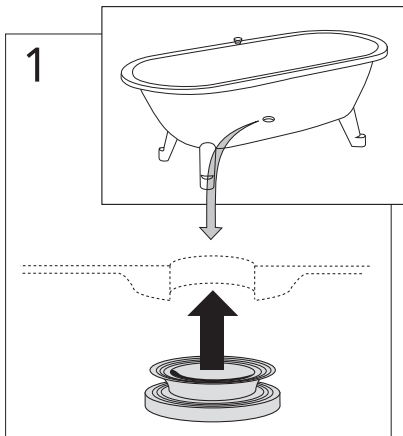

6316/6368 Pop-up

2010 -