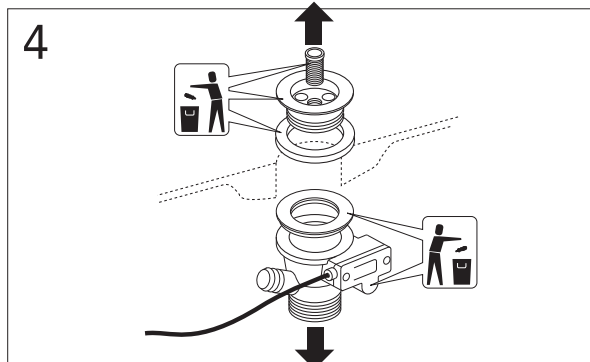

6316/6368 Pop-up

2010 -

1998 - 2010