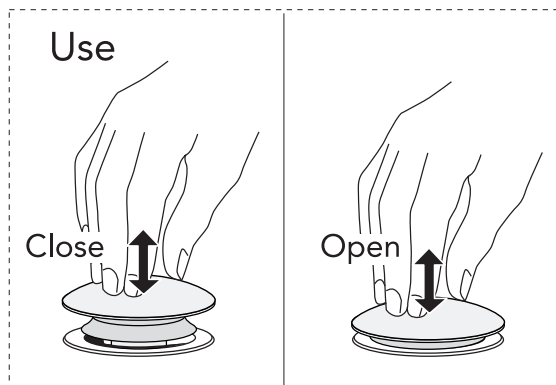

6316/6368 Pop-up

2010 -