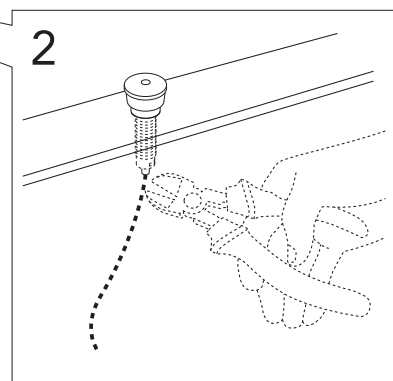

6316/6368 Pop-up

2010 -

1998 - 2010