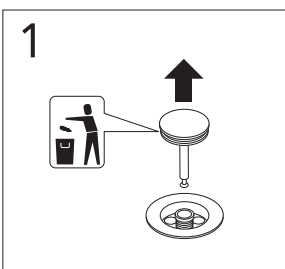

6316/6368 Pop-up

2010 -

1998 - 2010