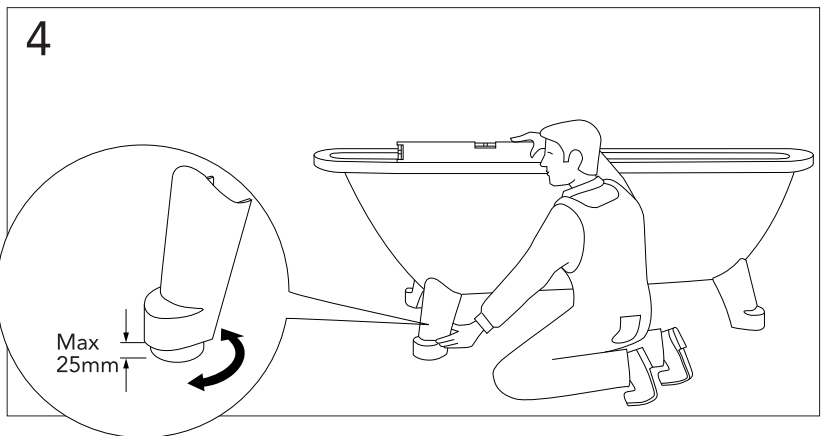

- SE Monteringsanvisning badkar 6316/6368
- DK Monteringsvejledning badekar 6316/6368
- NO Monteringsanvisning badekar 6316/6368
- FI 6316/6368 ammeiden asennusohje
- GB Installation instructions bathtub 6316/6368
- EE Paigaldusjuhised vannidele 6316/6368
- LV Uzstādīšanas instrukcija vannām 6316/6368
- LT Vonios 6316/6368 montavimo instrukcija
- RU Инструкция по монтажу ванны 6316/6368