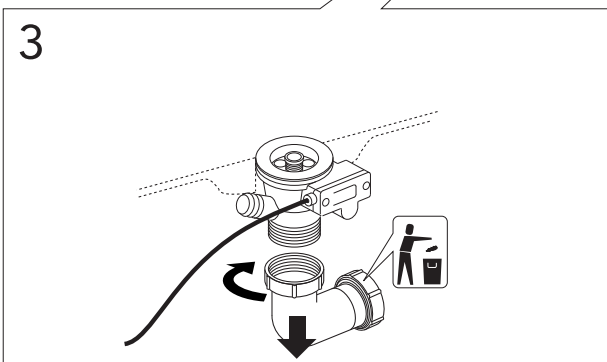

6316/6368 Pop-up

2010 -

1998 - 2010