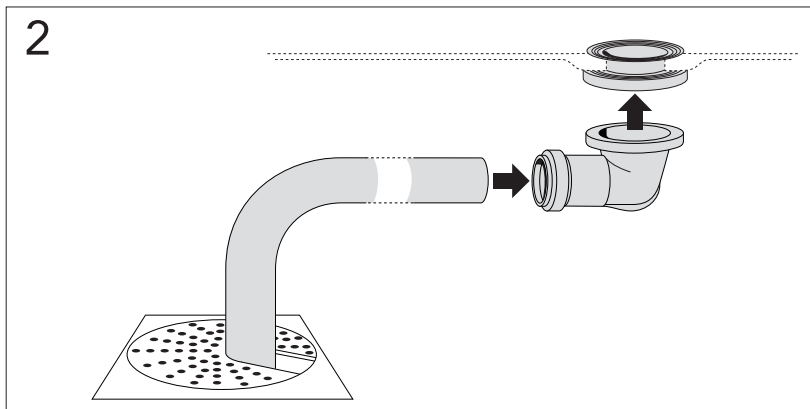

6316/6368 Pop-up

2010 -