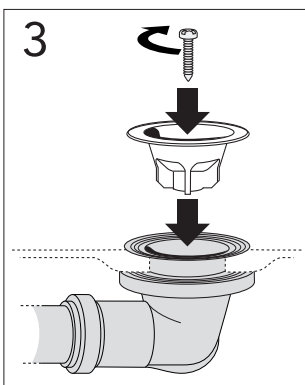

6316/6368 Pop-up

2010 -