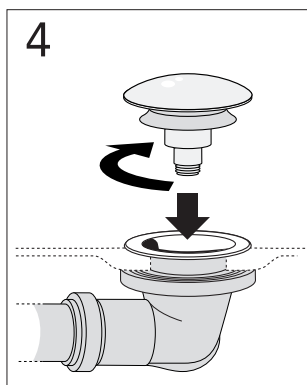

6316/6368 Pop-up

2010 -