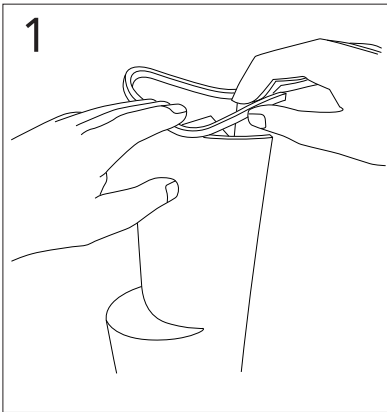

- SE Monteringsanvisning badkar 6316/6368
- DK Monteringsvejledning badekar 6316/6368
- NO Monteringsanvisning badekar 6316/6368
- FI 6316/6368 ammeiden asennusohje
- GB Installation instructions bathtub 6316/6368
- EE Paigaldusjuhised vannidele 6316/6368
- LV Uzstādīšanas instrukcija vannām 6316/6368
- LT Vonios 6316/6368 montavimo instrukcija
- RU Инструкция по монтажу ванны 6316/6368