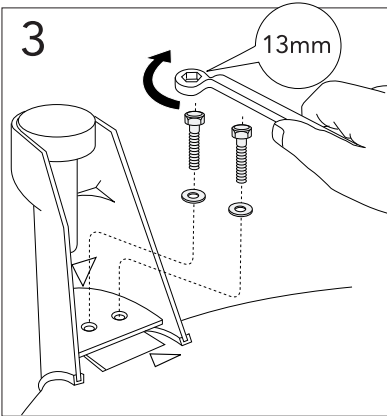

- SE Monteringsanvisning badkar 6316/6368
- DK Monteringsvejledning badekar 6316/6368
- NO Monteringsanvisning badekar 6316/6368
- FI 6316/6368 ammeiden asennusohje
- GB Installation instructions bathtub 6316/6368
- EE Paigaldusjuhised vannidele 6316/6368
- LV Uzstādīšanas instrukcija vannām 6316/6368
- LT Vonios 6316/6368 montavimo instrukcija
- RU Инструкция по монтажу ванны 6316/6368