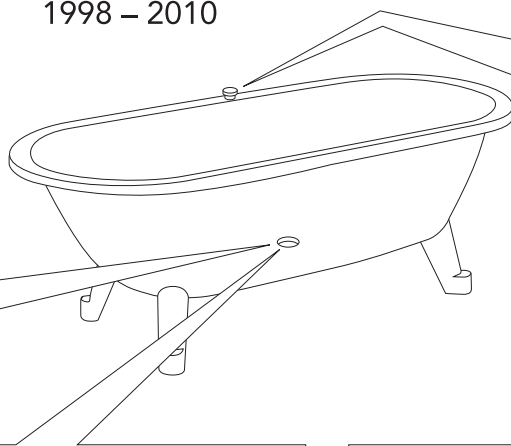

6316/6368 Pop-up

2010 -

1998 - 2010