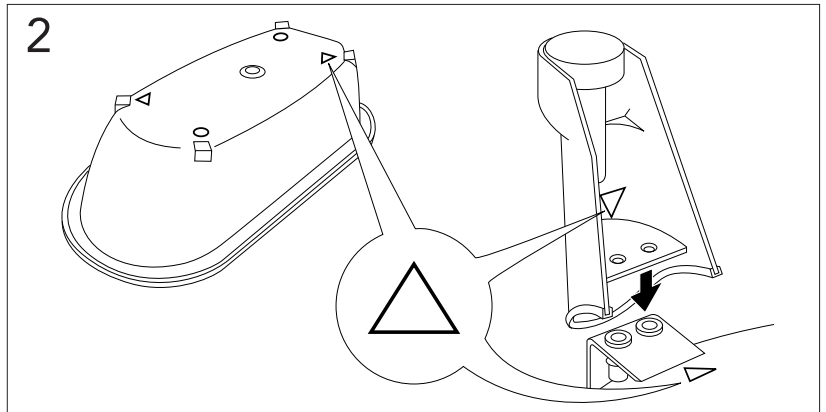

- SE Monteringsanvisning badkar 6316/6368
- DK Monteringsvejledning badekar 6316/6368
- NO Monteringsanvisning badekar 6316/6368
- FI 6316/6368 ammeiden asennusohje
- GB Installation instructions bathtub 6316/6368
- EE Paigaldusjuhised vannidele 6316/6368
- LV Uzstādīšanas instrukcija vannām 6316/6368
- LT Vonios 6316/6368 montavimo instrukcija
- RU Инструкция по монтажу ванны 6316/6368