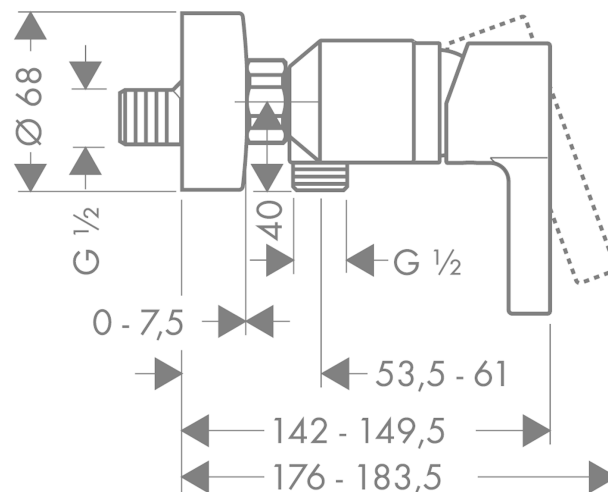

Metris S

1-grebs brusearmatur

Overflader : krom Art.Nr.: 31660000

Beskrivelse

Kendetegn

- tilslutningstype: S-tilslutninger
- stikmål: 150 mm ± 12 mm
- gennemstrømsmængde håndbrusertilslutning ved 3 bar: 12 l/min
- keramisk kartusche
- mulighed for temperaturbegrænsning
- med kontraventil
- med lyddæmper
- slangetilslutning DN15
- ETA VA 1.42/19736
- STA 1396

Produktdetaljer

VVS-nr.	726928504
Pris ekskl. moms	2.280,00 DKK
Pris inkl. moms *	2.850,00 DKK

Produktbillede

Måltegning

Gennemløbsdiagram