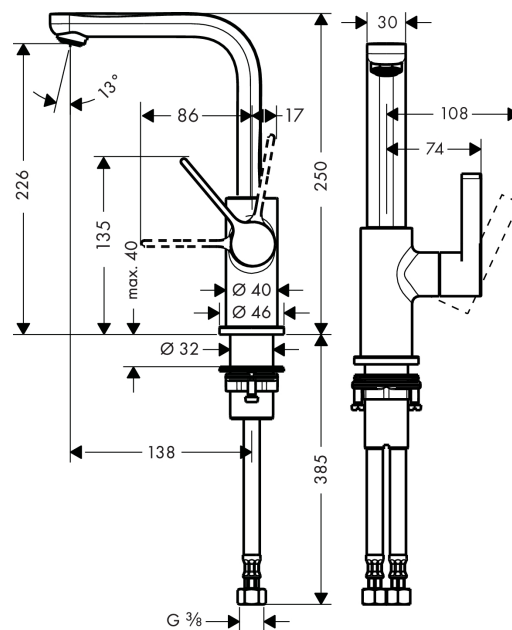

## Metris S

1-grebs håndvaskarmatur 230 med svingtud, med Push-Open ventil

Overflader : krom Art.Nr.: 31161000

#### Kendetegn

- ComfortZone 230
- fremspring 138 mm
- normalstråle
- gennemstrømsmængde: 5 l/min
- keramisk kartusche
- mulighed for temperaturbegrænsning
- Push-open bundventil G 1/4
- svingningsområde 120°
- GDV 04/00018
- ETA VA 1.42/19351
- STA 1374

### Måltegning