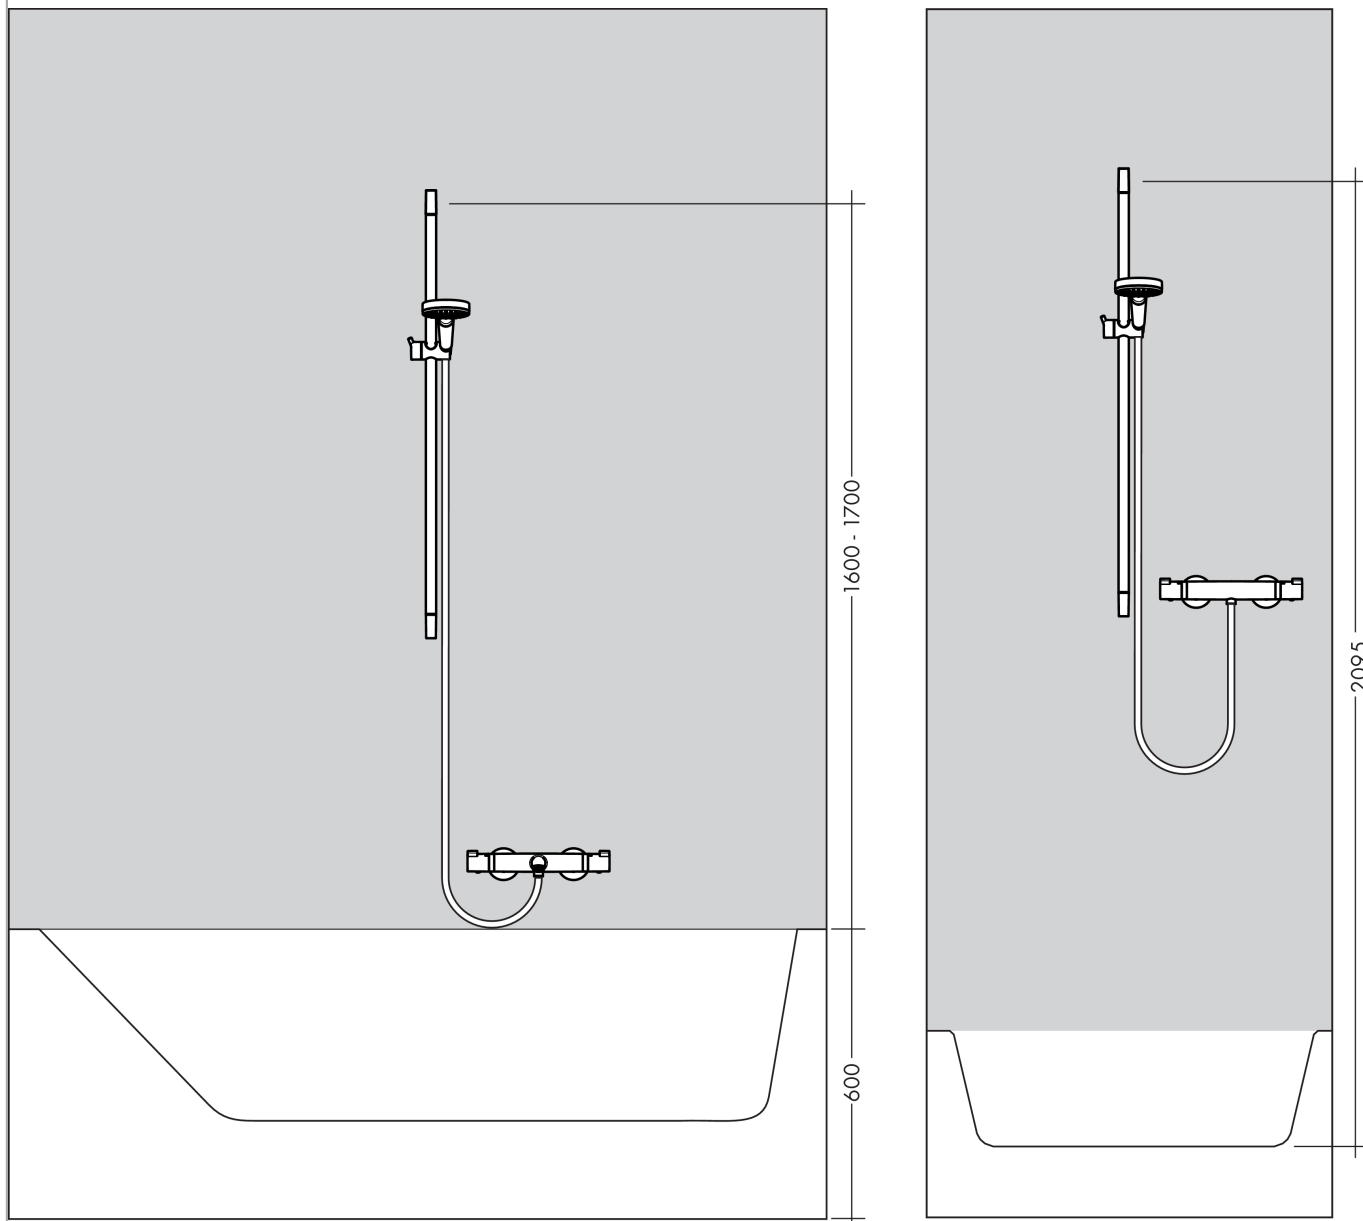

Croma Select E
Croma Select E Vario brusersæt 65 cm
 Overflader : hvid/krom Art.Nr.: 26582400

Beskrivelse

Kendetegn

- stråletype: Rain, IntenseRain, TurboRain
- vælg stråletype komfortabelt med tryk på Select-knap
- bruserstørrelse: 110 mm
- kugleled der modvirker fordrejning af bruserslangen
- bruserholderens vinkel kan justeres med 45°
- maksimal gennemstrømsmængde (ved 3 bar): 15 l/min
- forkromede vægbeslag af kunststof

Croma Select E
Croma Select E Vario brusersæt 65 cm
Overflader : hvid/krom Art.Nr.: 26582400

Monteringseksempel

Ecostat

Ecostat Comfort brusermeststat

Overflader : krom Art.Nr.: 13116000

Beskrivelse

Kendetegn

- 1 udtag
- termostatkartusche, med keramisk ventil 180°
- sikkerhedsspærre ved 40°C
- mulighed for temperaturbegrænsning
- gennemstrømsmængde håndbrusertilslutning ved 3 bar: 17 l/min
- Ecostop-knap begrænser vandforbrug til 10 l/min
- kontra ventil
- med lyddæmper
- materiale: greb af metal
- stikmål: 150 mm ± 12 mm
- inkl. forskruninger og rosetter
- ETA VA 1.43/20148
- STA 1377