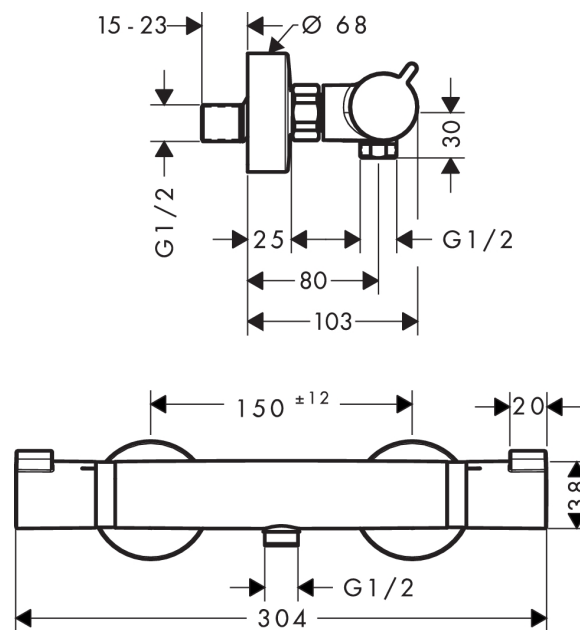

Måltegning