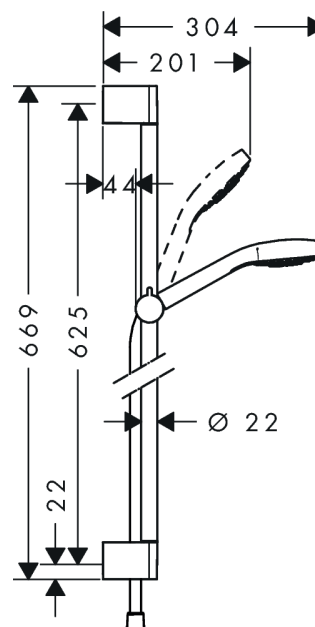

Croma Select E
Croma Select E Vario brusersæt 65 cm
Overflader : hvid/krom Art.Nr.: 26582400

Beskrivelse

Kendetegn

- stråletype: Rain, IntenseRain, TurboRain
- vælg stråletype komfortabelt med tryk på Select-knap
- bruserstørrelse: 110 mm
- kugleled der modvirker fordrejning af bruserslangen
- bruserholderens vinkel kan justeres med 45°
- maksimal gennemstrømsmængde (ved 3 bar): 15 l/min
- forkromede vægbeslag af kunststof

Produktdetaljer

VVS-nr.	737713440
Pris ekskl. moms	1.002,00 DKK
Pris inkl. moms *	1.252,50 DKK

Teknologi

Produktbillede

Måltegning