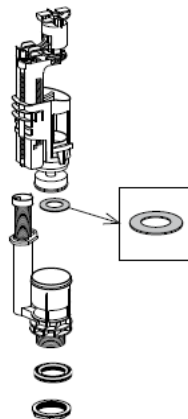

RESERVEDELE: NORDIC 23XX

2002–

SÆDER:

1. Standardsæde

2. Sæde med soft close

CISTERNE:

3. Cisternepakning

4. Cisternelåg

5. Trykknop DUO

6. Trykknop ENKEL

VENTILHUS:

7. Ventilhuspakning

8. DUO / 9. ENKELT

SVØMMEVENTIL:

10. Svømmeventil

11. Membranhus