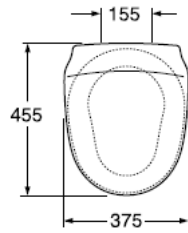

RESERVEDELE: NORDIC 23XX

2002–

SÆDER:

1. Standardsæde

2. Sæde med soft close

CISTERNE:

3. Cisternepakning

4. Cisternelåg