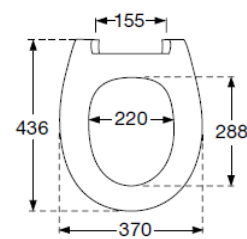

RESERVEDELE: NORDIC 23XX

2002–

SÆDER:

1. Standardsæde

2. Sæde med soft close

CISTERNE:

3. Cisternepakning

4. Cisternelåg