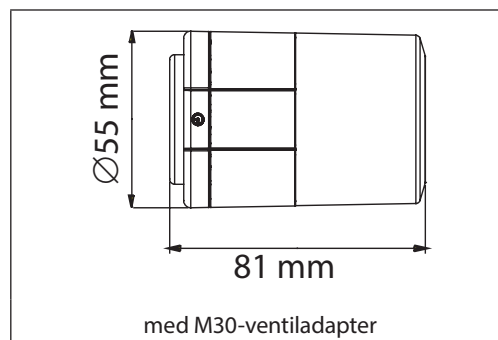

Mål

Danfoss A/S

Heating Solutions

Haarupvaenget 11

8600 Silkeborg

Denmark

Phone: +45 7488 8000

Fax: +45 7488 8100

Email: heating.solutions@danfoss.com

www.heating.danfoss.com