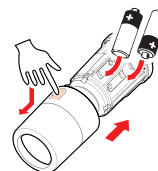

2. Isæt batterierne, og monter derefter termostaten på adapteren ved at dreje den, indtil du hører et klik.