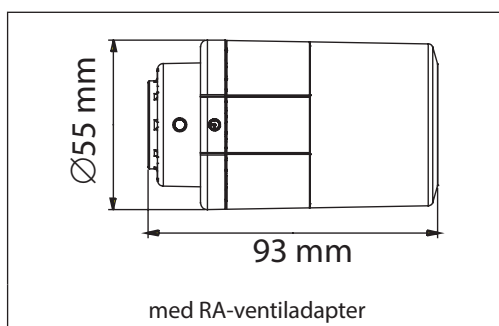

Mål

Danfoss A/S

Heating Solutions

Haarupvaenget 11

8600 Silkeborg

Denmark

Phone: +45 7488 8000

Fax: +45 7488 8100

Email: heating.solutions@danfoss.com

www.heating.danfoss.com