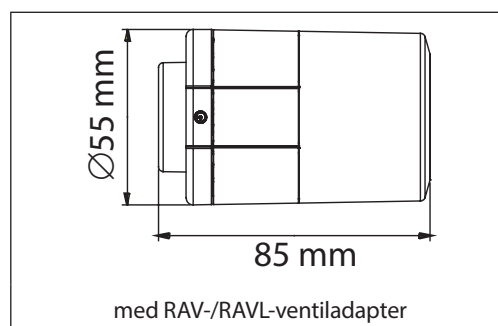

Mål

Danfoss A/S

Heating Solutions

Haarupvaenget 11

8600 Silkeborg

Denmark

Phone: +45 7488 8000

Fax: +45 7488 8100

Email: heating.solutions@danfoss.com

www.heating.danfoss.com