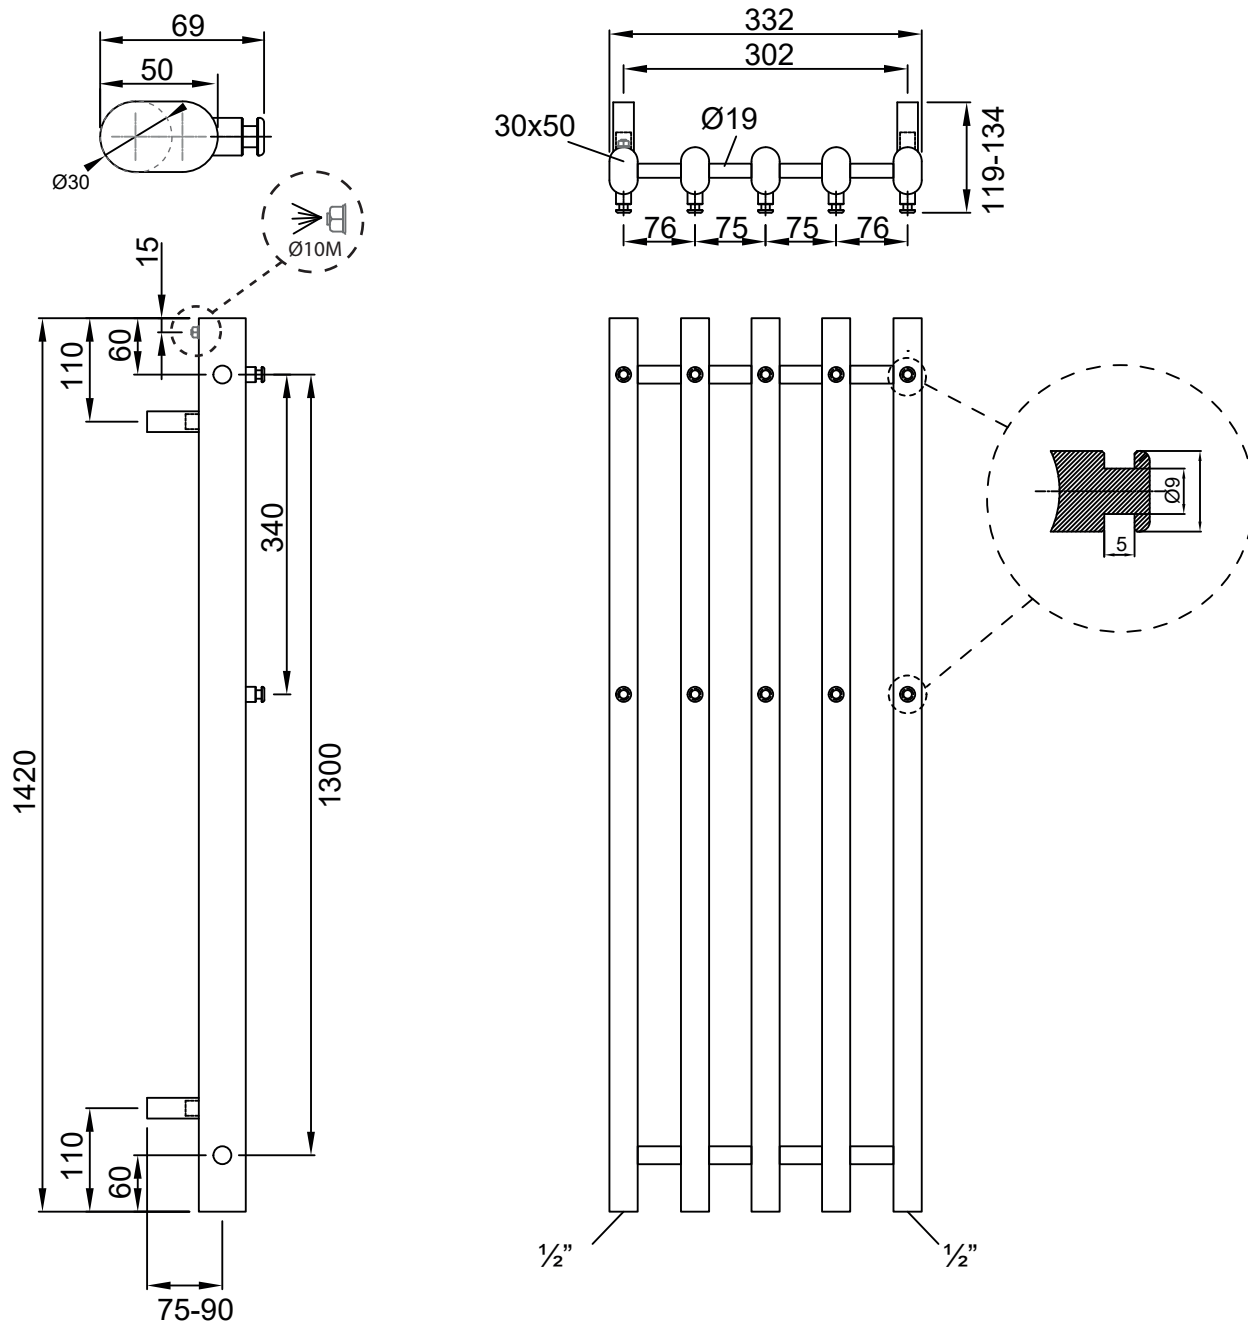

Gyldighed / Giltighet / Validity / Gültigkeit

DK/NO Vega håndklædetørrer med nedenstående varenumre.

SE Vega handdukstorkar med nedanstående produktumra.

EN Vega towel dryer with below mentioned product numbers.

DE Vega Badheizkörper mit den unten genannten Artikelnummern.

VG1425C, VG1425S

Ydeevnedeklaration / Declaration of Performance / Leistungserklärung / Prestandadeklaration:

Plan/flat/flach & krom/chrome/verchromt: DOP-VGC-001

Plan/flat/flach & lak/paint/lack: DOP-VGS-001

OBS - Attention - Achtung

Prøvetryk / Testtryk/ Test pressure / Prüfdruck: 10,4 BAR

Max driftstryk - Arbetstryk - Max working pressure - Max. Betriebsdruck: 8 BAR