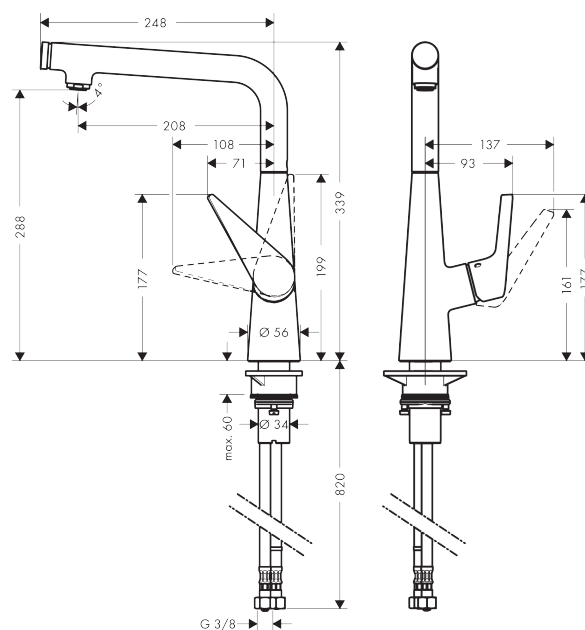

Talis Select S
1-grebs køkkenarmatur 300
 Overflader : krom Art.Nr.: 72820000

Beskrivelse

Kendetegn

- ComfortZone 300
- svingningsområde kan justeres i 3 trin på 110°, 150° eller 360°
- normalstråle
- Select-knap: til at åbne og lukke for vandet med et tryk
- gennemstrømsmængde 8 l/min
- keramisk kartusche
- G 3/8-tilslutningsslanger
- integreret kontraventil
- GDV 04/00091
- STA 1433

Produktdetaljer

VVS-nr. 705843004
 Pris ekskl. moms 3.471,00 DKK
 Pris inkl. moms * 4.338,75 DKK

Teknologi

Designpriser

Produktbillede

Måltegning

Gennemløbsdiagram