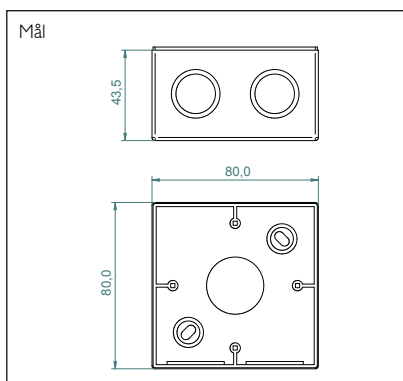

41-901

Sensor underlag

- Bruges sammen med sensor PIR 41-201

Bestillingsnr.:

Produkt	Type	EAN nr.
Sensor underlag	41-901	5703102 203441

41-905

Sensor underlag

- Bruges sammen med sensor PIR 41-400, 41-440 og 41-445

Bestillingsnr.:

Produkt	Type	EAN nr.
Sensor underlag	41-905	5703102 205254

43-992

Sensor underlag

- Bruges sammen med sensor PIR/UL 43-205, 43-215, 43-222 og 43-225

Bestillingsnr.:

Produkt	Type	EAN nr.
Sensor underlag	43-992	5703102 006189

54-905

Sensor underlag

- Bruges sammen med sensor PIR 41-270

Bestillingsnr.:

Produkt	Type	EAN nr.
Sensor underlag	54-905	5703102 001931