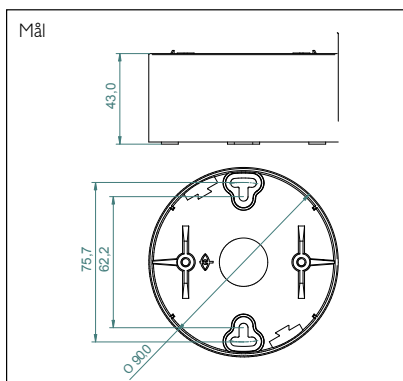

41-901

Sensor underlag

- Bruges sammen med sensor PIR 41-201

Bestillingsnr.:

Produkt	Type	EAN nr.
Sensor underlag	41-901	5703102 203441

41-905

Sensor underlag

- Bruges sammen med sensor PIR 41-400, 41-440 og 41-445

Bestillingsnr.:

Produkt	Type	EAN nr.
Sensor underlag	41-905	5703102 205254

43-992

Sensor underlag

- Bruges sammen med sensor PIR/UL 43-205, 43-215, 43-222 og 43-225

Bestillingsnr.:

Produkt	Type	EAN nr.
Sensor underlag	43-992	5703102 006189

54-905

Sensor underlag

- Bruges sammen med sensor PIR 41-270

Bestillingsnr.:

Produkt	Type	EAN nr.
Sensor underlag	54-905	5703102 001931