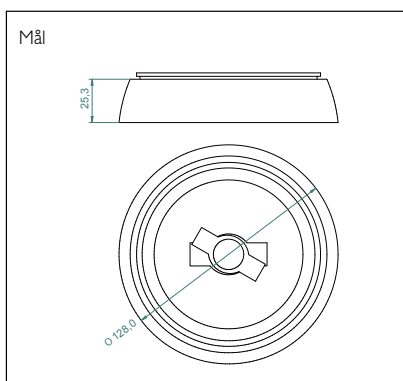

41-901

Sensor underlag

- Bruges sammen med sensor PIR 41-201

Bestillingsnr.:

Produkt	Type	EAN nr.
Sensor underlag	41-901	5703102 203441

41-905

Sensor underlag

- Bruges sammen med sensor PIR 41-400, 41-440 og 41-445

Bestillingsnr.:

Produkt	Type	EAN nr.
Sensor underlag	41-905	5703102 205254

43-992

Sensor underlag

- Bruges sammen med sensor PIR/UL 43-205, 43-215, 43-222 og 43-225

Bestillingsnr.:

Produkt	Type	EAN nr.
Sensor underlag	43-992	5703102 006189