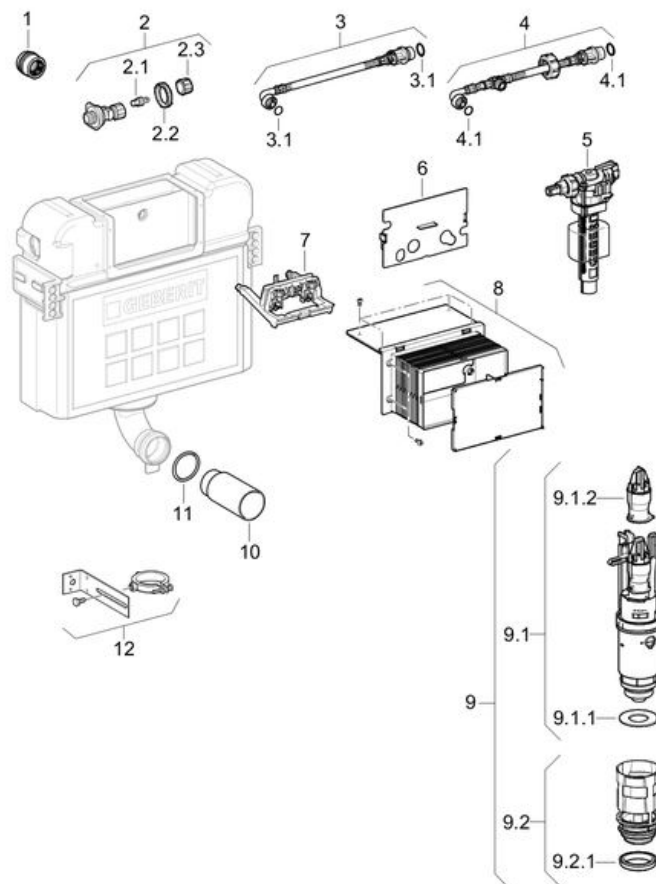

mere

**Model navn**

UP200 / Kappa 15 cm

**PA nummer**

-

**Dimension / Design**

Service opening: 18 x 11 cm, cistern: 40.5 x 35 cm

**Modulnummer**

-

Pos.	Artikelnummer	Betegnelse	Bemærkninger
1	632.001.00.1	MeplaFix Adapter Ms MF20-Rp1/2	
2	240.269.00.1	angle stop valve to concealed cistern	
2	240.847.00.1	angle stop valve resistant to salt water	
2.1	240.298.00.1	spindel to angle stop valve	For use with hand wheel