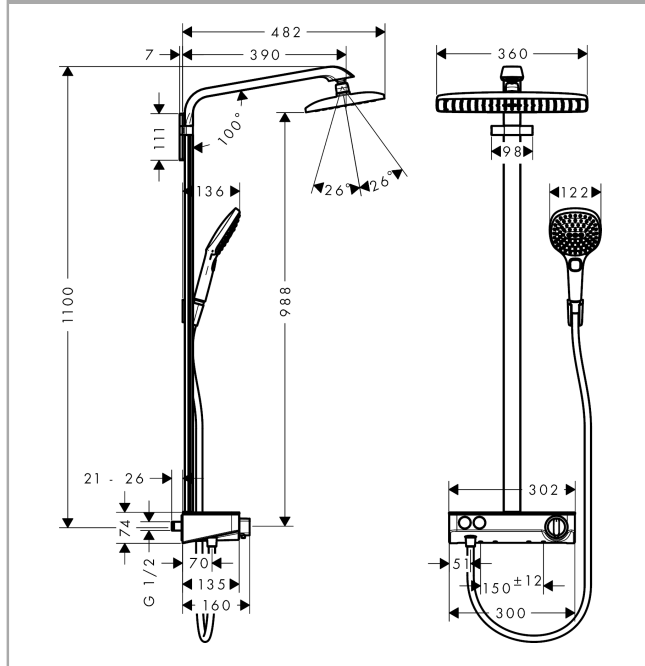

Raindance Select
Raindance Select E 360 1jet ST Showerpipe
 Overflater: krom Art. nr. : 27288000

Beskrivelse

Informasjon

- hodedusj Raindance E 360 Air
- dusjhodestørrelse: 360 x 190 mm
- hodedusj som kan justeres i vinkel
- Stråletype: RainAir
- gjennomstrømningsmengde RainAir (ved 3 bar): 14 l/ min
- forkrommet stråleskive
- lengde dusjbend: 380 mm
- termostat ShowerTablet Select 300
- med stor hylle
- hylleoverflate: krom eller hvit
- isolert vannføring
- sikkerhetssperre ved 40 °C
- justerbar varmtvannsbegrensning
- praktisk bruk med Select-knapp
- monteringsmåte: utenpåliggende installasjon
- tilslutningsstørrelse DN15
- tilslutningsgjenger G ½
- senteravstand 150 mm ± 12 mm
- Kan eksisterende G 3/4 tilkoblinger i veggen ikke fjernes, må adapter no. 02026000 brukes
- stigerør kan ikke forkortes
- lengre stigerør kan bestilles

Bestående av

- Porter 'S dusjholder (#28331XXX)
- Isiflex 'B dusjslange 1,60 m (#28276XXX)
- Raindance Select E 120 3jet hånddusj (#26520XXX)

Valgfritt tilbehør

- Ecostat Select S-adaptersett G 3/4 (#02026XXX)

Artikkeldetaljer

NRF-no.	4245185
Pris ekskl. moms	14.259,00 NOK
Pris inkl. moms*	17.823,75 NOK

Teknologi

Raindance Select
Raindance Select E 360 1jet ST Showerpipe
 Overflater: krom Art. nr. : 27288000

Produktbilde

Måltegning

Gjennomstrømningsdiagram

Raindance Select
Raindance Select E 360 1jet ST Showerpipe
 Overflater: krom Art. nr. : 27288000

Monteringseksempel