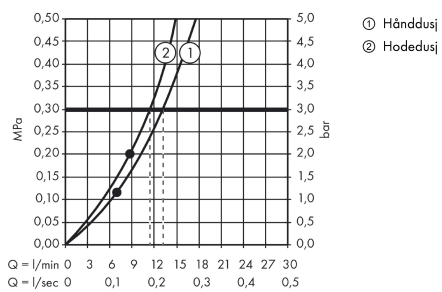

Gjennomstrømningsdiagram