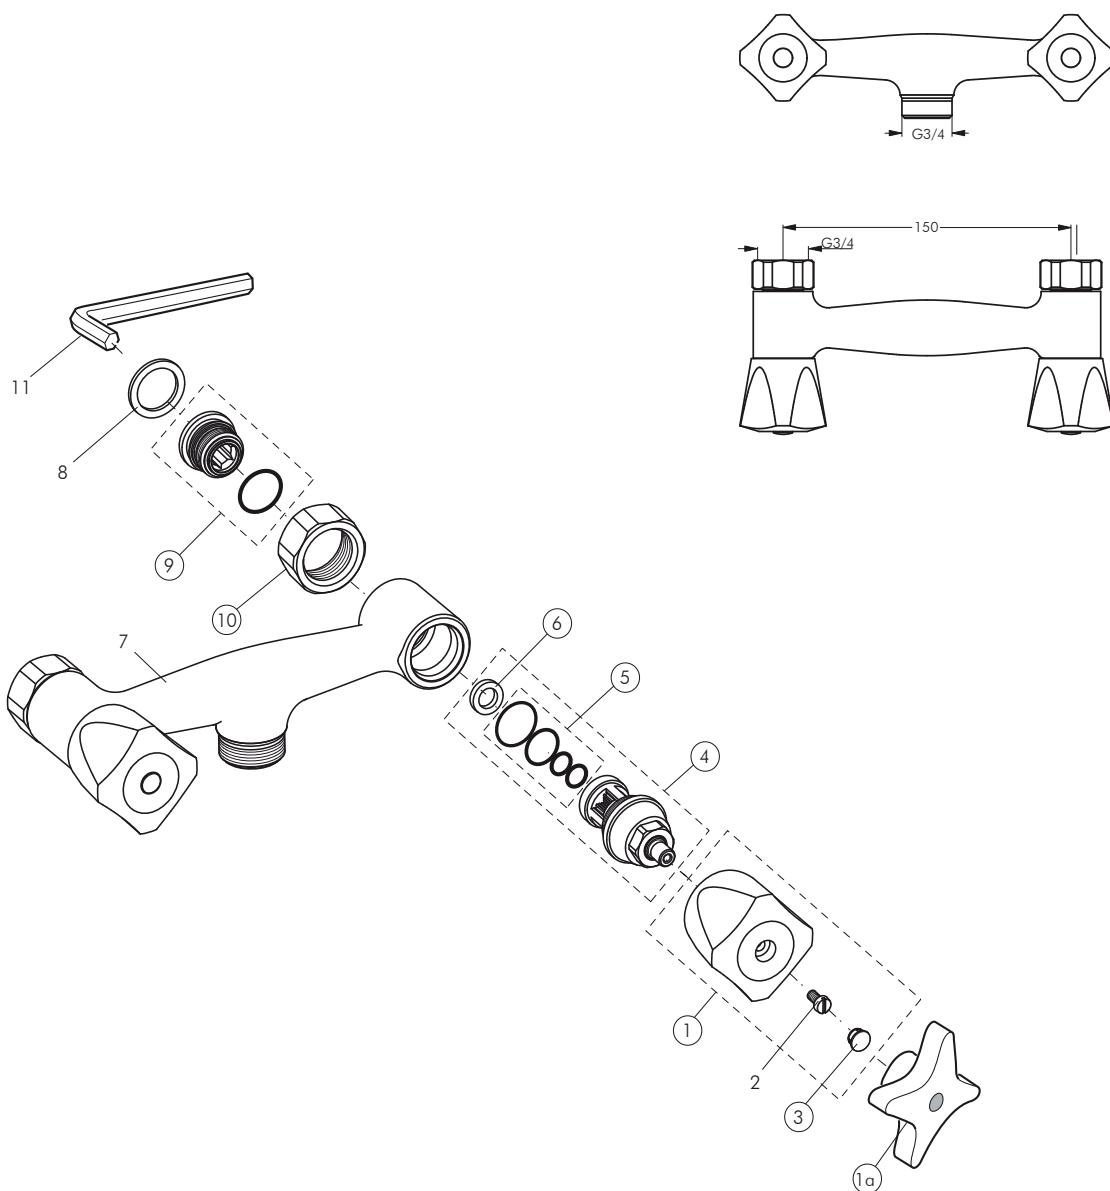

Reserve dele/Måltegninger B7535

Nr.	Beskrivelse	Varenr.	WVS nr.	Nr.	Beskrivelse	Varenr.	WVS nr.
1	Håndhjul, Krone	F960667AA	745038110				
1a	Håndhjul, B krom	F960669AA	745024110				
2	Skrue M4x8						
3	Mærkeknop rød/blå	F960449NU	745110580				
4	Ventiloverdel	F960234NU	745016180				
5	O-ringe (sæt)	F960653NU	745111665				
6	Bundpakn. 10 stk.	F960016NU	745111621				
7	Batterikrop						
8	Fiberpakning, 24x15x2	A961139NU					
9	Sædenippel						
10	Omløber	F960170AA	745111320				
11	Unbrako nøgle 10 mm						