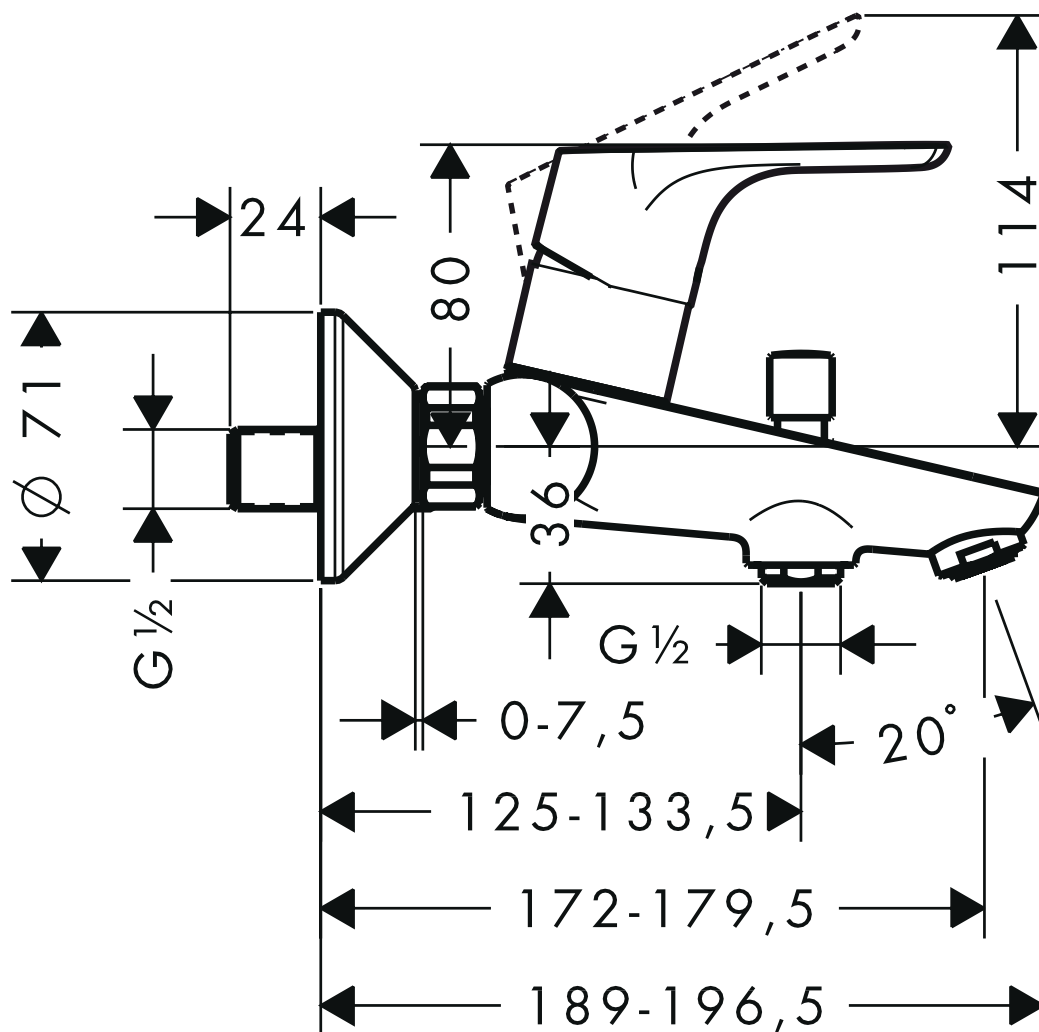

## Einhebel-Wannenmischer Aufputz DN15

31940XXX

hansgrohe