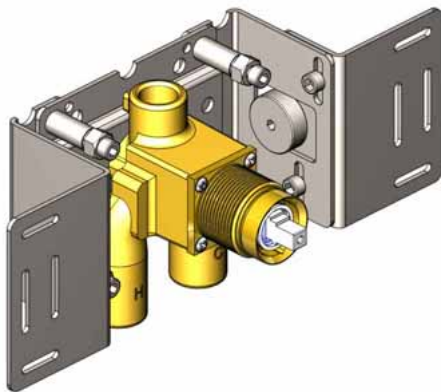

Dato:

Kunde:

Projekt:

VOLA produkt: 2281

**2281**

Et-grebsblander med keramisk ventilenhed 2200, greb NR21, 115 mm hovedbruser 080, 60 mm dækroset 001, 2001.

VVS nr. 717764700, farve 16 krom.

VVS nr. 717764781, farve 20 børstet krom.

Tlf.86770044
salg@lavprisvvs.dk

Dato:

Kunde:

Projekt:

VOLA produkt: 2281

001
60 mm dækroset.
Hul Ø33 mm.

080
Hovedbruser, 130 mm inkl. 60 mm dækroset.

2001
60 mm dækroset.
Hul Ø39 mm.

LavprisVVS dk Tlf.86770044 salg@lavprisvvs.dk

Dato:

Kunde:

Projekt:

VOLA produkt: 2281

200M
Løs afgangsmuffe.
Tilgang: 1/2".
Afgang: 3/4".

2200
Et-grebsblender for stor vandmængde,
med løs afgangsmuffe 200M.
Med pex-rørsikring.

NR21
Greb til 2100, 2200, 2300, 2400.