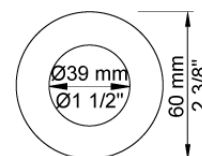

Dato:

Kunde:

Projekt:

VOLA produkt: 2281

**2281**

Et-grebsblander med keramisk ventilenhed 2200, greb NR21, 115 mm hovedbruser 080, 60 mm dækroset 001, 2001.

VVS nr. 717764700, farve 16 krom.

VVS nr. 717764781, farve 20 børstet krom.

VVS nr. 717764740, farve 40 rustfrit stål.

Flow

	Bar:	1,0	2,0	3,0	4,0	5,0
080	(l/min)	6,9	9,8	12,0	13,9	15,5

**Leveres i farve**

Farve 02, Grå
Farve 04, Blå
Farve 05, Orange
Farve 06, Lysegrøn
Farve 08, Gul
Farve 09, Koksgrå
Farve 12, Mokka
Farve 14, Orange-rød
Farve 15, Mørkeblå
Farve 16, Krom
Farve 17, Sort
Farve 18, Hvid
Farve 19, Messing natur
Farve 20, Børstet krom
Farve 21, Vinrød
Farve 25, Pink
Farve 27, Mat-sort
Farve 40, Rustfrit stål

Tlf.86770044
salg@lavprisvvs.dk

Dato:

Kunde:

Projekt:

VOLA produkt: 2281

001
60 mm dækroset.
Hul Ø33 mm.

080
Hovedbruser, 130 mm inkl. 60 mm dækroset.

2001
60 mm dækroset.
Hul Ø39 mm.

LavprisVVS dk Tlf.86770044 salg@lavprisvvs.dk

Dato:

Kunde:

Projekt:

VOLA produkt: 2281

200M
Løs afgangsmuffe.
Tilgang: 1/2".
Afgang: 3/4".

2200
Et-grebsblender for stor vandmængde,
med løs afgangsmuffe 200M.
Med pex-rørsikring.