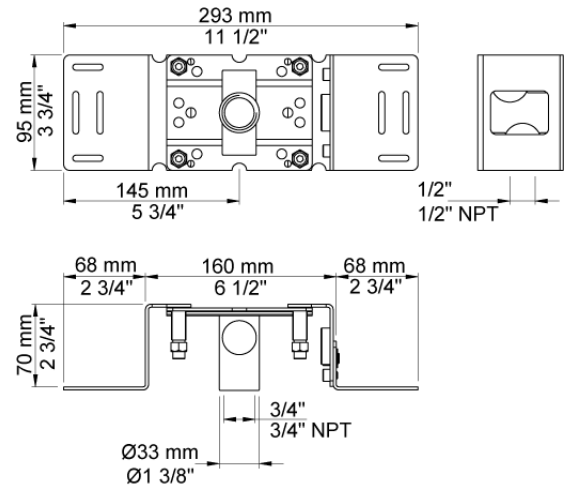

Tlf.86770044
salg@lavprisvvs.dk

Dato:

Kunde:

Projekt:

VOLA produkt: 2281

001
60 mm dækroset.
Hul Ø33 mm.

080
Hovedbruser, 130 mm inkl. 60 mm dækroset.

2001
60 mm dækroset.
Hul Ø39 mm.

LavprisVVS dk Tlf.86770044 salg@lavprisvvs.dk

Dato:

Kunde:

Projekt:

VOLA produkt: 2281

200M
Løs afgangsmuffe.
Tilgang: 1/2".
Afgang: 3/4".

2200
Et-grebsblender for stor vandmængde,
med løs afgangsmuffe 200M.
Med pex-rørsikring.