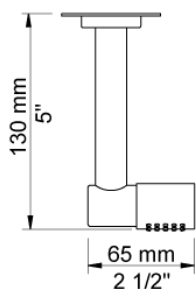

Dato:

Kunde:

Projekt:

VOLA produkt: 2281

**2281**

Et-grebsblander med keramisk ventilenhed 2200, greb NR21, 115 mm hovedbruser 080, 60 mm dækroset 001, 2001.

VVS nr. 717764700, farve 16 krom.

VVS nr. 717764781, farve 20 børstet krom.

VVS nr. 717764740, farve 40 rustfrit stål.

Flow

	Bar:	1,0	2,0	3,0	4,0	5,0
080	(l/min)	6,9	9,8	12,0	13,9	15,5

**Leveres i farve**

Farve 02, Grå
Farve 04, Blå
Farve 05, Orange
Farve 06, Lysegrøn
Farve 08, Gul
Farve 09, Koksgrå
Farve 12, Mokka
Farve 14, Orange-rød
Farve 15, Mørkeblå
Farve 16, Krom
Farve 17, Sort
Farve 18, Hvid
Farve 19, Messing natur
Farve 20, Børstet krom
Farve 21, Vinrød
Farve 25, Pink
Farve 27, Mat-sort
Farve 40, Rustfrit stål

Tlf.86770044
salg@lavprisvvs.dk

Dato:

Kunde:

Projekt:

VOLA produkt: 2281

001
60 mm dækroset.
Hul Ø33 mm.

080
Hovedbruser, 130 mm inkl. 60 mm dækroset.

2001
60 mm dækroset.
Hul Ø39 mm.

LavprisVVS dk Tlf.86770044 salg@lavprisvvs.dk

Dato:

Kunde:

Projekt:

VOLA produkt: 2281

200M
Løs afgangsmuffe.
Tilgang: 1/2".
Afgang: 3/4".

2200
Et-grebsblender for stor vandmængde,
med løs afgangsmuffe 200M.
Med pex-rørsikring.