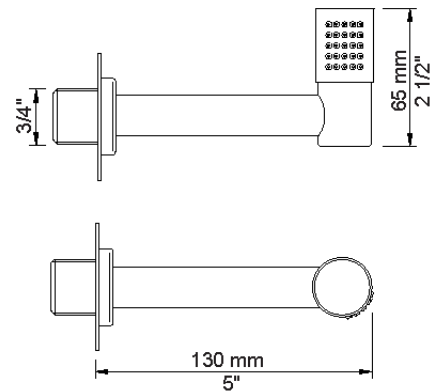

Dato:

Kunde:

Projekt:

VOLA produkt: 2281

**2281**

Et-grebsblander med keramisk ventilenhed 2200, greb NR21, 115 mm hovedbruser 080, 60 mm dækroset 001, 2001.

VVS nr. 717764700, farve 16 krom.

VVS nr. 717764781, farve 20 børstet krom.

VVS nr. 717764740, farve 40 rustfrit stål.

Flow

	Bar:	1,0	2,0	3,0	4,0	5,0
080	(l/min)	6,9	9,8	12,0	13,9	15,5

**Leveres i farve**

Farve 02, Grå
Farve 04, Blå
Farve 05, Orange
Farve 06, Lysegrøn
Farve 08, Gul
Farve 09, Koksgrå
Farve 12, Mokka
Farve 14, Orange-rød
Farve 15, Mørkeblå
Farve 16, Krom
Farve 17, Sort
Farve 18, Hvid
Farve 19, Messing natur
Farve 20, Børstet krom
Farve 21, Vinrød
Farve 25, Pink
Farve 27, Mat-sort
Farve 40, Rustfrit stål

Tlf.86770044
salg@lavprisvvs.dk

Dato:

Kunde:

Projekt:

VOLA produkt: 2281

001
60 mm dækroset.
Hul Ø33 mm.

080
Hovedbruser, 130 mm inkl. 60 mm dækroset.

2001
60 mm dækroset.
Hul Ø39 mm.

LavprisVVS dk Tlf.86770044 salg@lavprisvvs.dk

Dato:

Kunde:

Projekt:

VOLA produkt: 2281

200M
Løs afgangsmuffe.
Tilgang: 1/2".
Afgang: 3/4".

2200
Et-grebsblender for stor vandmængde,
med løs afgangsmuffe 200M.
Med pex-rørsikring.