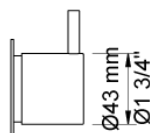

Dato:

Kunde:

Projekt:

VOLA produkt: 2281

**2281**

Et-grebsblander med keramisk ventilenhed 2200, greb NR21, 115 mm hovedbruser 080, 60 mm dækroset 001, 2001.

VVS nr. 717764700, farve 16 krom.

VVS nr. 717764781, farve 20 børstet krom.

VVS nr. 717764740, farve 40 rustfrit stål.

Flow

	Bar:	1,0	2,0	3,0	4,0	5,0
080	(l/min)	6,9	9,8	12,0	13,9	15,5

**Leveres i farve**

Farve 02, Grå
Farve 04, Blå
Farve 05, Orange
Farve 06, Lysegrøn
Farve 08, Gul
Farve 09, Koksgrå
Farve 12, Mokka
Farve 14, Orange-rød
Farve 15, Mørkeblå
Farve 16, Krom
Farve 17, Sort
Farve 18, Hvid
Farve 19, Messing natur
Farve 20, Børstet krom
Farve 21, Vinrød
Farve 25, Pink
Farve 27, Mat-sort
Farve 40, Rustfrit stål

Tlf.86770044
salg@lavprisvvs.dk

Dato:

Kunde:

Projekt:

VOLA produkt: 2281

001
60 mm dækroset.
Hul Ø33 mm.

080
Hovedbruser, 130 mm inkl. 60 mm dækroset.

2001
60 mm dækroset.
Hul Ø39 mm.

LavprisVVS dk Tlf.86770044 salg@lavprisvvs.dk

Dato:

Kunde:

Projekt:

VOLA produkt: 2281

200M
Løs afgangsmuffe.
Tilgang: 1/2".
Afgang: 3/4".

2200
Et-grebsblender for stor vandmængde,
med løs afgangsmuffe 200M.
Med pex-rørsikring.