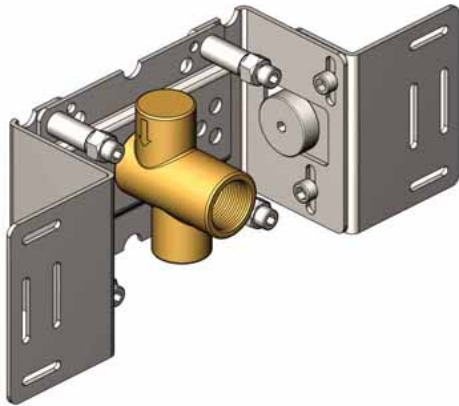

Dato:

Kunde:

Projekt:

VOLA produkt: 2281

**2281**

Et-grebsblander med keramisk ventilenhed 2200, greb NR21, 115 mm hovedbruser 080, 60 mm dækroset 001, 2001.

VVS nr. 717764700, farve 16 krom.

VVS nr. 717764781, farve 20 børstet krom.

VVS nr. 717764740, farve 40 rustfrit stål.

Flow

	Bar:	1,0	2,0	3,0	4,0	5,0
080	(l/min)	6,9	9,8	12,0	13,9	15,5

**Leveres i farve**

Farve 02, Grå
Farve 04, Blå
Farve 05, Orange
Farve 06, Lysegrøn
Farve 08, Gul
Farve 09, Koksgrå
Farve 12, Mokka
Farve 14, Orange-rød
Farve 15, Mørkeblå
Farve 16, Krom
Farve 17, Sort
Farve 18, Hvid
Farve 19, Messing natur
Farve 20, Børstet krom
Farve 21, Vinrød
Farve 25, Pink
Farve 27, Mat-sort
Farve 40, Rustfrit stål

Tlf.86770044
salg@lavprisvvs.dk

Dato:

Kunde:

Projekt:

VOLA produkt: 2281

001
60 mm dækroset.
Hul Ø33 mm.

080
Hovedbruser, 130 mm inkl. 60 mm dækroset.

2001
60 mm dækroset.
Hul Ø39 mm.

LavprisVVS dk Tlf.86770044 salg@lavprisvvs.dk

Dato:

Kunde:

Projekt:

VOLA produkt: 2281

200M
Løs afgangsmuffe.
Tilgang: 1/2".
Afgang: 3/4".

2200
Et-grebsblender for stor vandmængde,
med løs afgangsmuffe 200M.
Med pex-rørsikring.