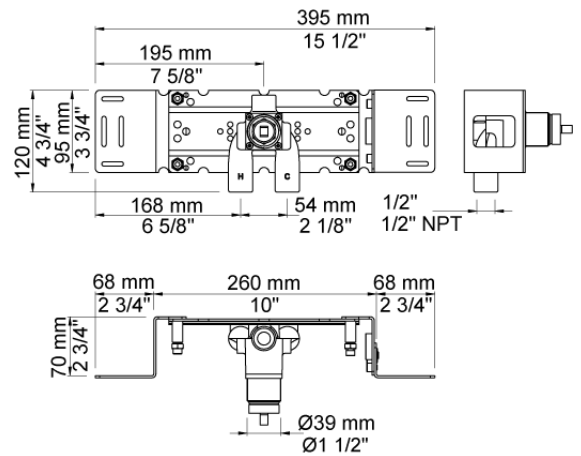

Dato:

Kunde:

Projekt:

VOLA produkt: 2281

**2281**

Et-grebsblander med keramisk ventilenhed 2200, greb NR21, 115 mm hovedbruser 080, 60 mm dækroset 001, 2001.

VVS nr. 717764700, farve 16 krom.

VVS nr. 717764781, farve 20 børstet krom.

Tlf.86770044
salg@lavprisvvs.dk

Dato:

Kunde:

Projekt:

VOLA produkt: 2281

001
60 mm dækroset.
Hul Ø33 mm.

080
Hovedbruser, 130 mm inkl. 60 mm dækroset.

2001
60 mm dækroset.
Hul Ø39 mm.

LavprisVVS dk Tlf.86770044 salg@lavprisvvs.dk

Dato:

Kunde:

Projekt:

VOLA produkt: 2281

200M
Løs afgangsmuffe.
Tilgang: 1/2".
Afgang: 3/4".

2200
Et-grebsblender for stor vandmængde,
med løs afgangsmuffe 200M.
Med pex-rørsikring.

NR21
Greb til 2100, 2200, 2300, 2400.