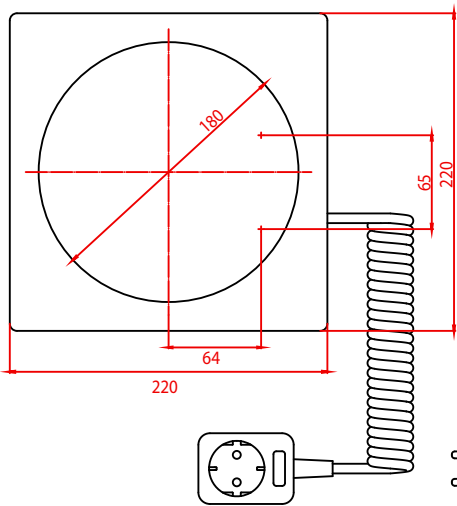

KSPL105

EMCO LED kosmetikspejl
KSPL104, KSPL105,
KSPL108, KSPB113

 Dette spejl har indbygget LED-lys.

A++
A+
A
B
C
D
E

} LED

Lyskilderne i disse spejle kan ikke udskiftes.

874/2012 

IP
20