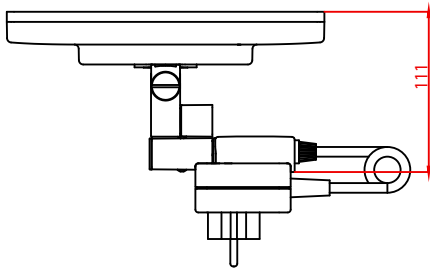

KSPL105

EMCO LED kosmetikspejl
KSPL104, KSPL105,
KSPL108, KSPB113

 Dette spejl har indbygget LED-lys.

A++
A+
A
B
C
D
E

} LED

Lyskilderne i disse spejle kan ikke udskiftes.

874/2012 

IP
20