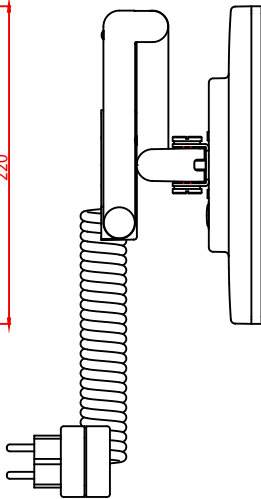

KSPL105

EMCO LED kosmetikspejl
KSPL104, KSPL105,
KSPL108, KSPB113

 Dette spejl har indbygget LED-lys.

A++
A+
A
B
C
D
E

} LED

Lyskilderne i disse spejle kan ikke udskiftes.

874/2012 

IP
20