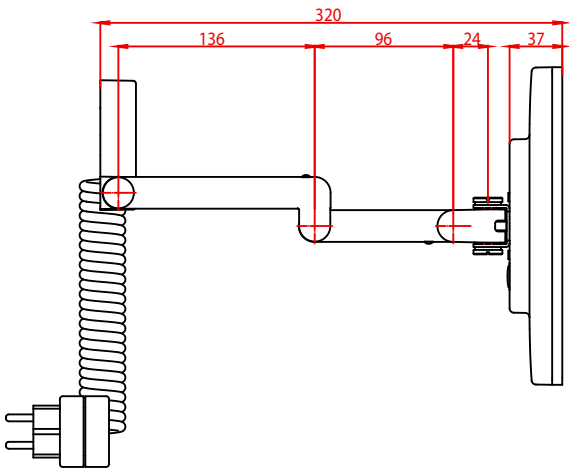

KSPL105

EMCO LED kosmetikspejl
KSPL104, KSPL105,
KSPL108, KSPB113

 Dette spejl har indbygget LED-lys.

A++
A+
A
B
C
D
E

} LED

Lyskilderne i disse spejle kan ikke udskiftes.

874/2012 

IP
20