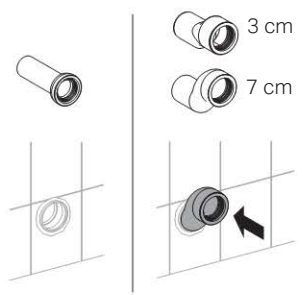

X ₁		X ₂	H
24		24	42±1
25		25	43±1
26		26	44±1
21	131.085.11.1	24	42±1
22		25	43±1
23		26	44±1
17	131.108.11.1	24	42±1
18		25	43±1
19		26	44±1

Geberit International AG
 Schachenstrasse 77
 CH-8645 Jona
 T +41 55 221 63 00
 F +41 55 221 63 16
 documentation@geberit.com
 → www.geberit.com