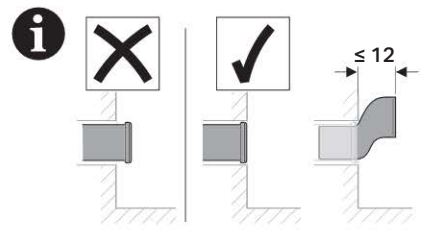

X ₁		X ₂	H
24		24	42±1
25		25	43±1
26		26	44±1
21	131.085.11.1	24	42±1
22		25	43±1
23		26	44±1
17	131.108.11.1	24	42±1
18		25	43±1
19		26	44±1

Geberit International AG
 Schachenstrasse 77
 CH-8645 Jona
 T +41 55 221 63 00
 F +41 55 221 63 16
 documentation@geberit.com
 → www.geberit.com