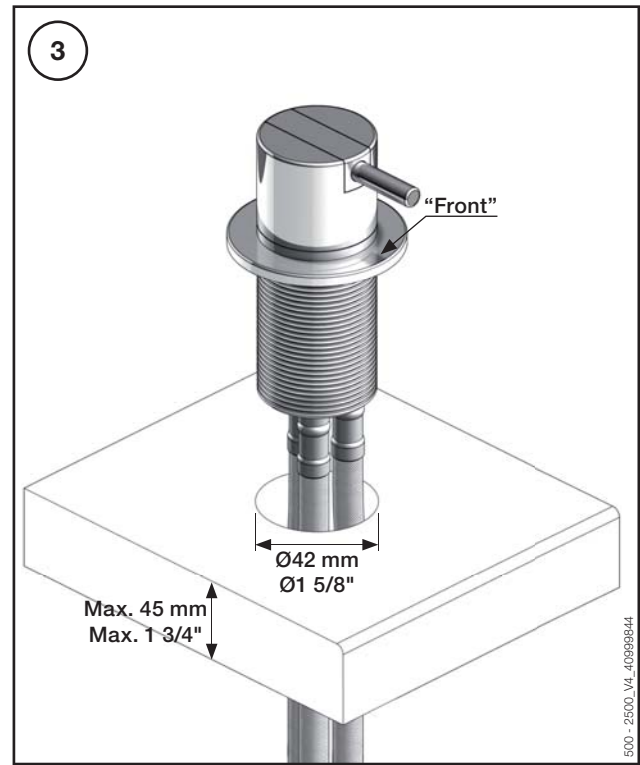

VOLA 500, 590, 500T1  
 VOLA 2500  
 VOLA SC1, SC3, SC5, SC7, SC9, SC10, SC12

Fitting instruction  
 Montageanleitung  
 Monteringsvejledning  
 Monteringsvægledning  
 Montage hanleiding  
 Manuel de montage

**Data, 3 Bar:**

	l/min.	Gal/min.
500:	14,5	3.8
590:	9,0	2.4
500-T1:	11,0	2.9
2500:	18,7	4.9
SC1:	18,7	4.9
SC5, 7:	18,0	4.8
SC9:	11,0	2.9

Max. 65°C, 150°F

VA 2500: VA 1.42/19967 (090C, 090E)  
 VA 590: VA 1.42/18868