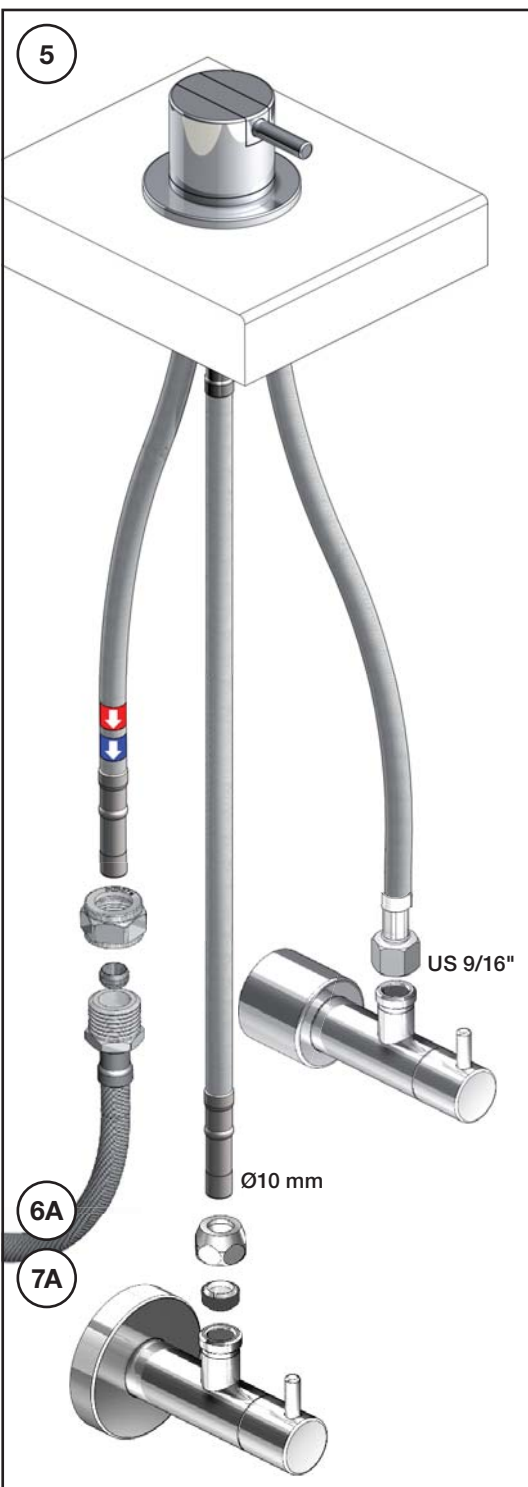

VOLA 500, 590, 500T1  
 VOLA 2500  
 VOLA SC1, SC3, SC5, SC7, SC9, SC10, SC12

Fitting instruction  
 Montageanleitung  
 Monteringsvejledning  
 Monteringsvægledning  
 Montage hanleiding  
 Manuel de montage

**Data, 3 Bar:**

	l/min.	Gal/min.
500:	14,5	3.8
590:	9,0	2.4
500-T1:	11,0	2.9
2500:	18,7	4.9
SC1:	18,7	4.9
SC5, 7:	18,0	4.8
SC9:	11,0	2.9

Max. 65°C, 150°F

VA 2500: VA 1.42/19967 (090C, 090E)  
 VA 590: VA 1.42/18868

VOLA 090, 090A, 090B  
 VOLA 090C, 090D, 090E  
 VOLA 090G, 090H, 090I, 090V

Fitting instruction  
 Montageanleitung  
 Monteringsvejledning  
 Monteringsvægledning  
 Montage hanledning  
 Manuel de montage

3

4

5