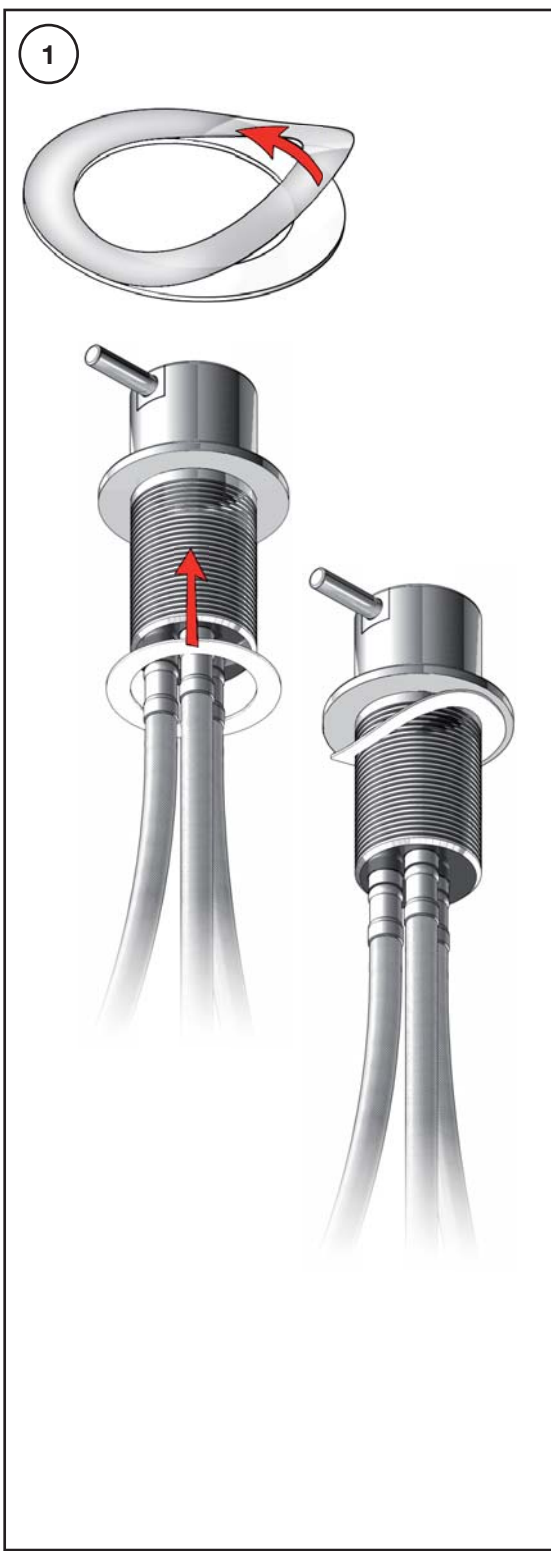

VA 2500: VA 1.42/19967 (090C, 090E)
VA 590: VA 1.42/18868