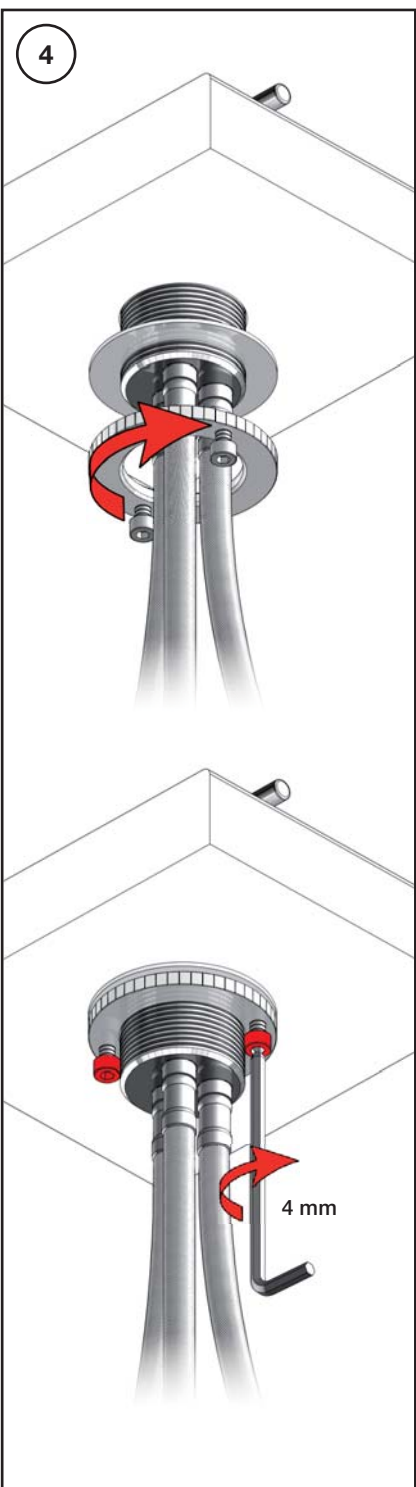

VOLA 500, 590, 500T1  
 VOLA 2500  
 VOLA SC1, SC3, SC5, SC7, SC9, SC10, SC12

Fitting instruction  
 Montageanleitung  
 Monteringsvejledning  
 Monteringsvægledning  
 Montage hanleiding  
 Manuel de montage

**Data, 3 Bar:**

	l/min.	Gal/min.
500:	14,5	3.8
590:	9,0	2.4
500-T1:	11,0	2.9
2500:	18,7	4.9
SC1:	18,7	4.9
SC5, 7:	18,0	4.8
SC9:	11,0	2.9

Max. 65°C, 150°F

VA 2500: VA 1.42/19967 (090C, 090E)  
 VA 590: VA 1.42/18868

VOLA 090, 090A, 090B  
 VOLA 090C, 090D, 090E  
 VOLA 090G, 090H, 090I, 090V

Fitting instruction  
 Montageanleitung  
 Monteringsvejledning  
 Monteringsvægledning  
 Montage hanledning  
 Manuel de montage