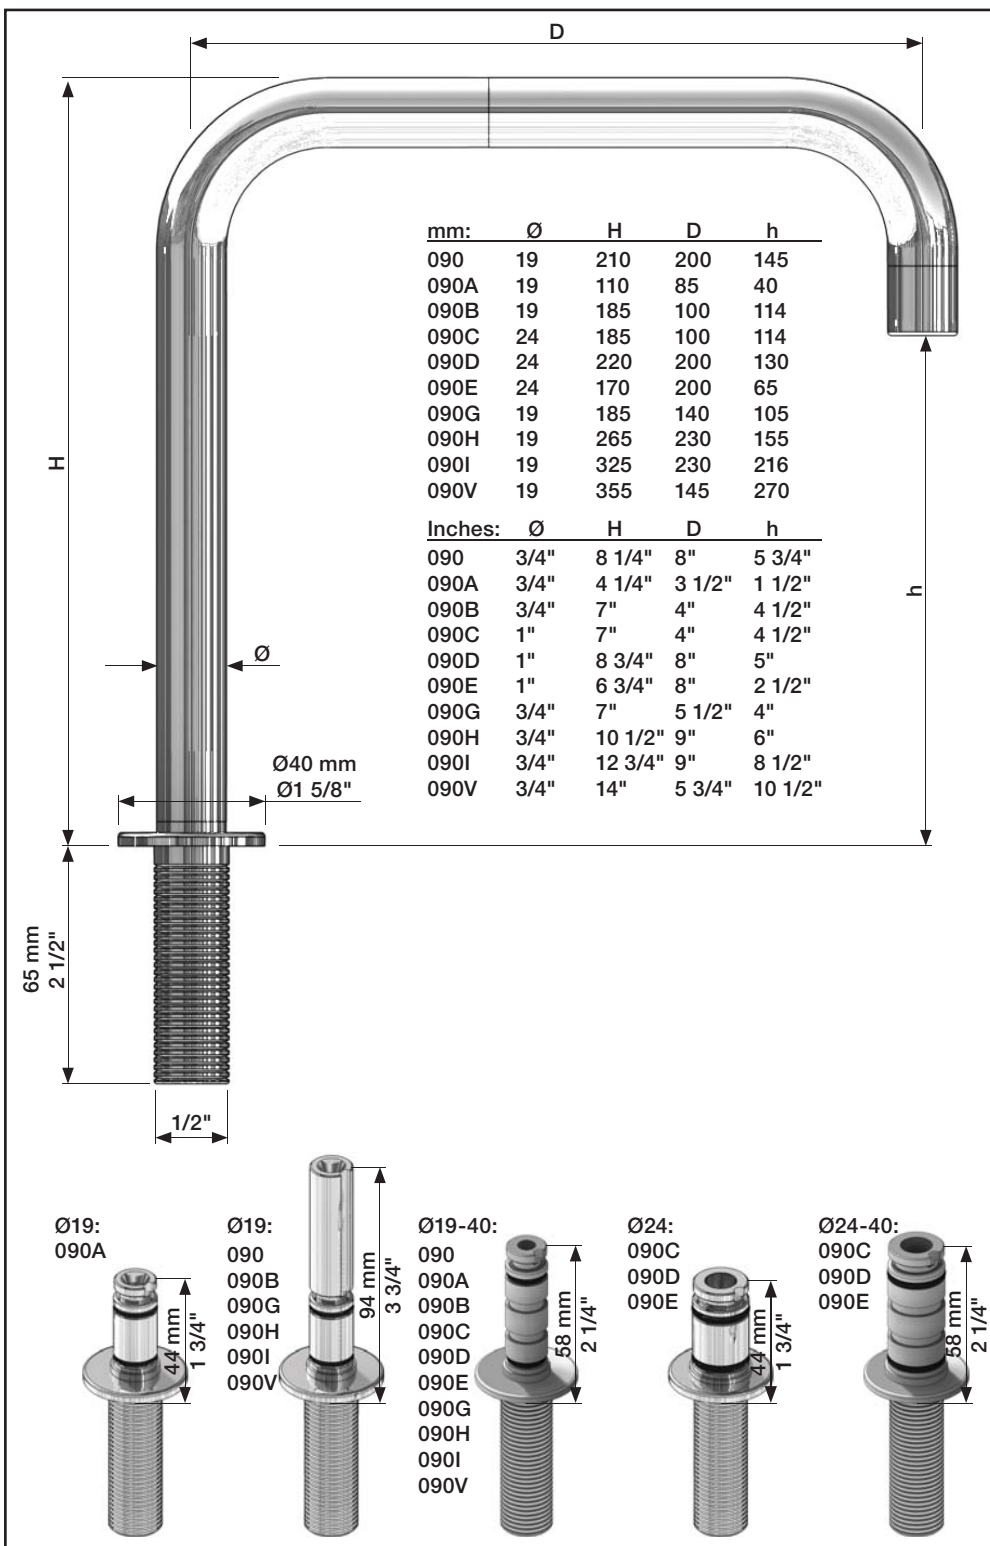

VOLA 500, 590, 500T1  
 VOLA 2500  
 VOLA SC1, SC3, SC5, SC7, SC9, SC10, SC12

Fitting instruction  
 Montageanleitung  
 Monteringsvejledning  
 Monteringsvægledning  
 Montage hanleiding  
 Manuel de montage

**Data, 3 Bar:**

	l/min.	Gal/min.
500:	14,5	3.8
590:	9,0	2.4
500-T1:	11,0	2.9
2500:	18,7	4.9
SC1:	18,7	4.9
SC5, 7:	18,0	4.8
SC9:	11,0	2.9

Max. 65°C, 150°F

VA 2500: VA 1.42/19967 (090C, 090E)  
 VA 590: VA 1.42/18868

VOLA 090, 090A, 090B  
 VOLA 090C, 090D, 090E  
 VOLA 090G, 090H, 090I, 090V

Fitting instruction  
 Montageanleitung  
 Monteringsvejledning  
 Monteringsvægledning  
 Montage hanledning  
 Manuel de montage

3

4

5