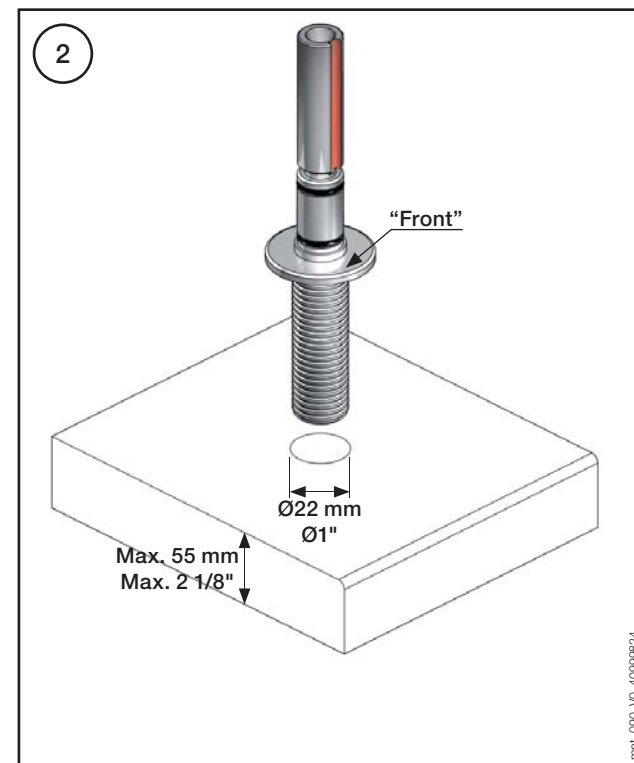

VOLA 090, 090A, 090B
VOLA 090C, 090D, 090E
VOLA 090G, 090H, 090I, 090V

Fitting instruction
Montageanleitung
Monteringsvejledning
Monteringsvægledning
Montage hanledning
Manuel de montage