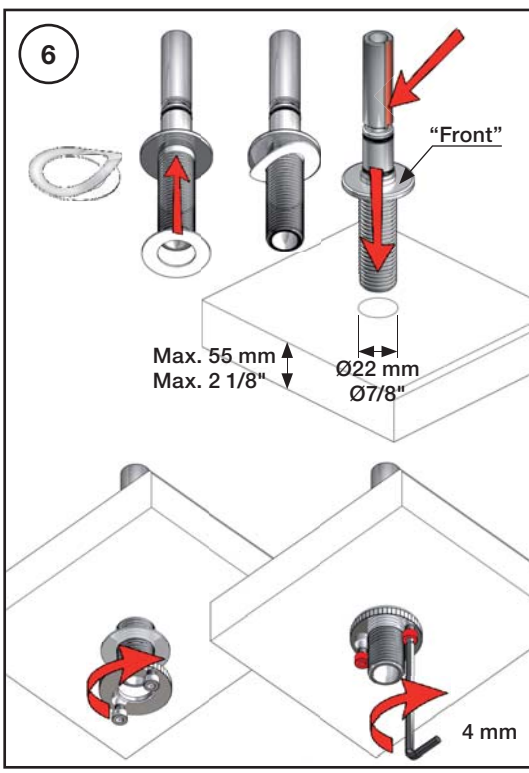

VOLA 500, 590, 500T1  
 VOLA 2500  
 VOLA SC1, SC3, SC5, SC7, SC9, SC10, SC12

Fitting instruction  
 Montageanleitung  
 Monteringsvejledning  
 Monteringsvægledning  
 Montage hanleiding  
 Manuel de montage

**Data, 3 Bar:**

	l/min.	Gal/min.
500:	14,5	3.8
590:	9,0	2.4
500-T1:	11,0	2.9
2500:	18,7	4.9
SC1:	18,7	4.9
SC5, 7:	18,0	4.8
SC9:	11,0	2.9

Max. 65°C, 150°F

VA 2500: VA 1.42/19967 (090C, 090E)  
 VA 590: VA 1.42/18868

VOLA 090, 090A, 090B  
 VOLA 090C, 090D, 090E  
 VOLA 090G, 090H, 090I, 090V

Fitting instruction  
 Montageanleitung  
 Monteringsvejledning  
 Monteringsvægledning  
 Montage hanledning  
 Manuel de montage