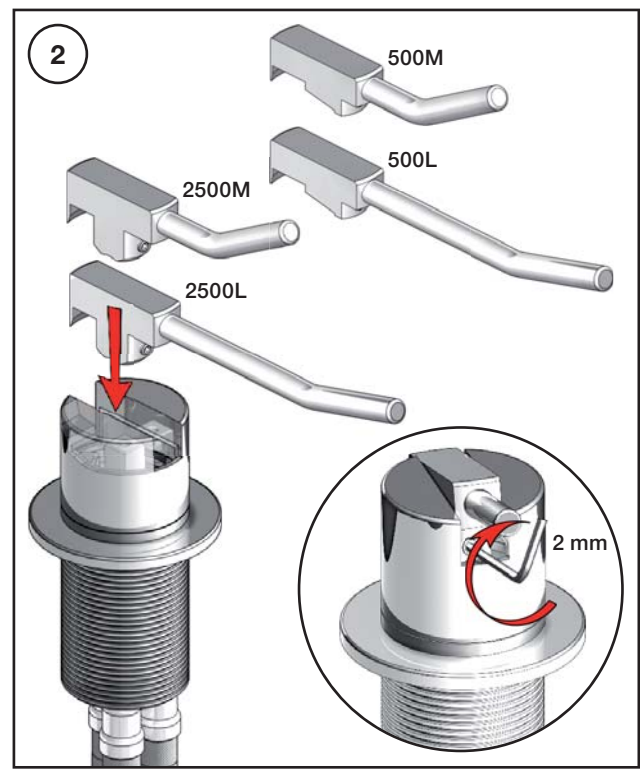

VOLA 500, 590, 500T1  
 VOLA 2500  
 VOLA SC1, SC3, SC5, SC7, SC9, SC10, SC12

Fitting instruction  
 Montageanleitung  
 Monteringsvejledning  
 Monteringsvægledning  
 Montage hanleiding  
 Manuel de montage

**Data, 3 Bar:**

	l/min.	Gal/min.
500:	14,5	3.8
590:	9,0	2.4
500-T1:	11,0	2.9
2500:	18,7	4.9
SC1:	18,7	4.9
SC5, 7:	18,0	4.8
SC9:	11,0	2.9

Max. 65°C, 150°F

VA 2500: VA 1.42/19967 (090C, 090E)  
 VA 590: VA 1.42/18868

VOLA 090, 090A, 090B  
 VOLA 090C, 090D, 090E  
 VOLA 090G, 090H, 090I, 090V

Fitting instruction  
 Montageanleitung  
 Monteringsvejledning  
 Monteringsvægledning  
 Montage hanledning  
 Manuel de montage