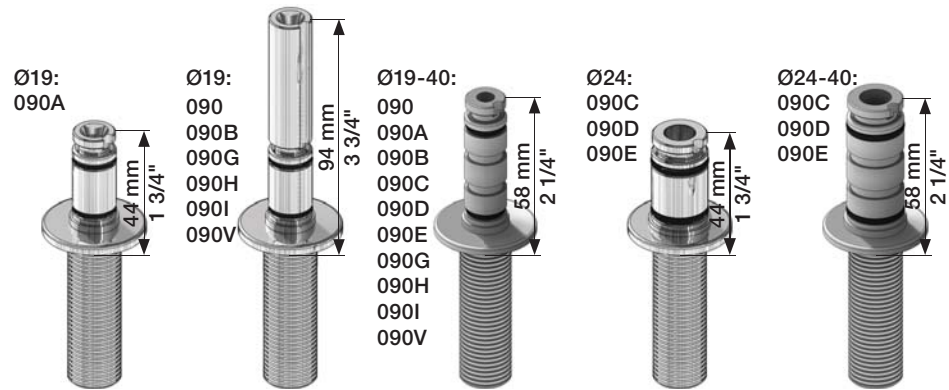

VOLA 500, 590, 500T1  
 VOLA 2500  
 VOLA SC1, SC3, SC5, SC7, SC9, SC10, SC12

Fitting instruction  
 Montageanleitung  
 Monteringsvejledning  
 Monteringsvægledning  
 Montage hanleiding  
 Manuel de montage

**Data, 3 Bar:**

	l/min.	Gal/min.
500:	14,5	3.8
590:	9,0	2.4
500-T1:	11,0	2.9
2500:	18,7	4.9
SC1:	18,7	4.9
SC5, 7:	18,0	4.8
SC9:	11,0	2.9

Max. 65°C, 150°F

VA 2500: VA 1.42/19967 (090C, 090E)  
 VA 590: VA 1.42/18868

VOLA 090, 090A, 090B  
 VOLA 090C, 090D, 090E  
 VOLA 090G, 090H, 090I, 090V

Fitting instruction  
 Montageanleitung  
 Monteringsvejledning  
 Monteringsvægledning  
 Montage hanledning  
 Manuel de montage