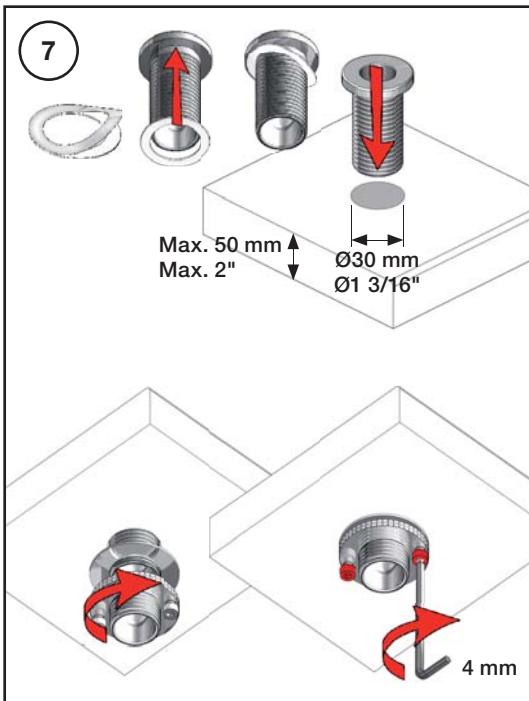

VOLA 500, 590, 500T1  
 VOLA 2500  
 VOLA SC1, SC3, SC5, SC7, SC9, SC10, SC12

Fitting instruction  
 Montageanleitung  
 Monteringsvejledning  
 Monteringsvægledning  
 Montage hanleiding  
 Manuel de montage

**Data, 3 Bar:**

	l/min.	Gal/min.
500:	14,5	3.8
590:	9,0	2.4
500-T1:	11,0	2.9
2500:	18,7	4.9
SC1:	18,7	4.9
SC5, 7:	18,0	4.8
SC9:	11,0	2.9

Max. 65°C, 150°F

VA 2500: VA 1.42/19967 (090C, 090E)  
 VA 590: VA 1.42/18868

VOLA 090, 090A, 090B  
 VOLA 090C, 090D, 090E  
 VOLA 090G, 090H, 090I, 090V

Fitting instruction  
 Montageanleitung  
 Monteringsvejledning  
 Monteringsvægledning  
 Montage hanledning  
 Manuel de montage