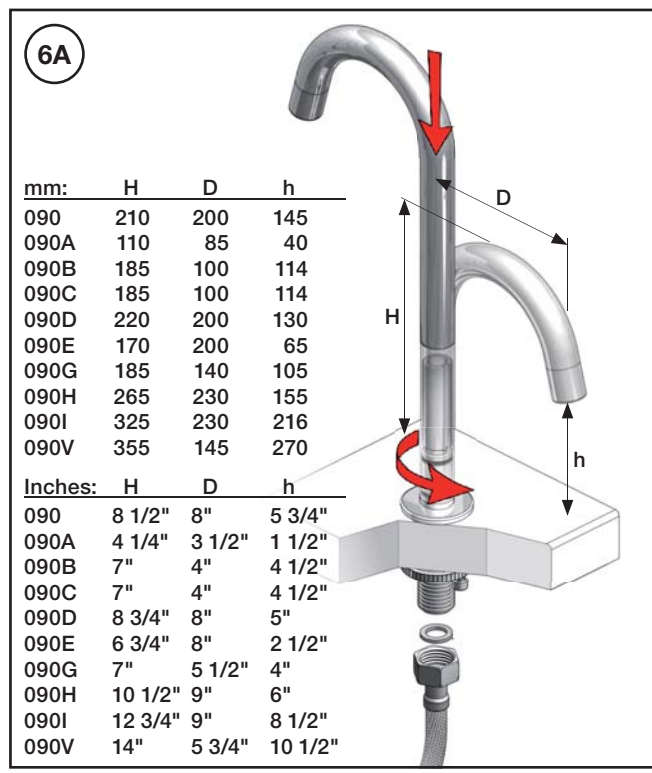

VOLA 500, 590, 500T1  
 VOLA 2500  
 VOLA SC1, SC3, SC5, SC7, SC9, SC10, SC12

Fitting instruction  
 Montageanleitung  
 Monteringsvejledning  
 Monteringsvægledning  
 Montage hanleiding  
 Manuel de montage

**Data, 3 Bar:**

	l/min.	Gal/min.
500:	14,5	3.8
590:	9,0	2.4
500-T1:	11,0	2.9
2500:	18,7	4.9
SC1:	18,7	4.9
SC5, 7:	18,0	4.8
SC9:	11,0	2.9

Max. 65°C, 150°F

VA 2500: VA 1.42/19967 (090C, 090E)  
 VA 590: VA 1.42/18868

VOLA 090, 090A, 090B  
 VOLA 090C, 090D, 090E  
 VOLA 090G, 090H, 090I, 090V

Fitting instruction  
 Montageanleitung  
 Monteringsvejledning  
 Monteringsvægledning  
 Montage hanledning  
 Manuel de montage

3

4

5