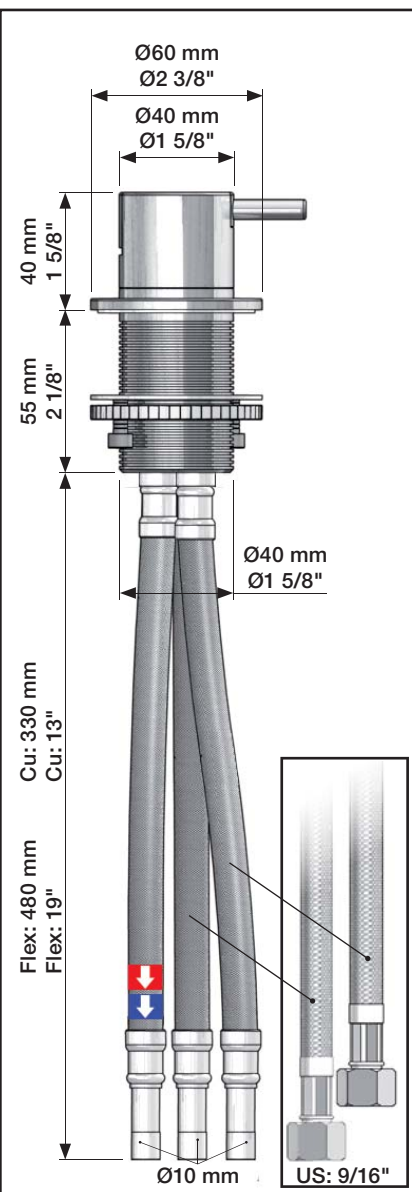

VOLA 500, 590, 500T1  
 VOLA 2500  
 VOLA SC1, SC3, SC5, SC7, SC9, SC10, SC12

Fitting instruction  
 Montageanleitung  
 Monteringsvejledning  
 Monteringsvægledning  
 Montage hanleiding  
 Manuel de montage

**Data, 3 Bar:**

	l/min.	Gal/min.
500:	14,5	3.8
590:	9,0	2.4
500-T1:	11,0	2.9
2500:	18,7	4.9
SC1:	18,7	4.9
SC5, 7:	18,0	4.8
SC9:	11,0	2.9

Max. 65°C, 150°F

VA 2500: VA 1.42/19967 (090C, 090E)  
 VA 590: VA 1.42/18868

VOLA 090, 090A, 090B  
 VOLA 090C, 090D, 090E  
 VOLA 090G, 090H, 090I, 090V

Fitting instruction  
 Montageanleitung  
 Monteringsvejledning  
 Monteringsvægledning  
 Montage hanledning  
 Manuel de montage

3

4

5