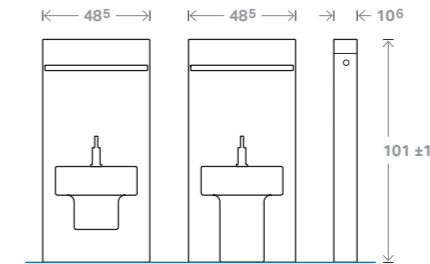

Geberit Monolith til bideter

Geberit Monolith modulet til bideter kan enten kombineres med en væghængt eller gulvstående WC-skål. Glasfronten fås i tre farver.