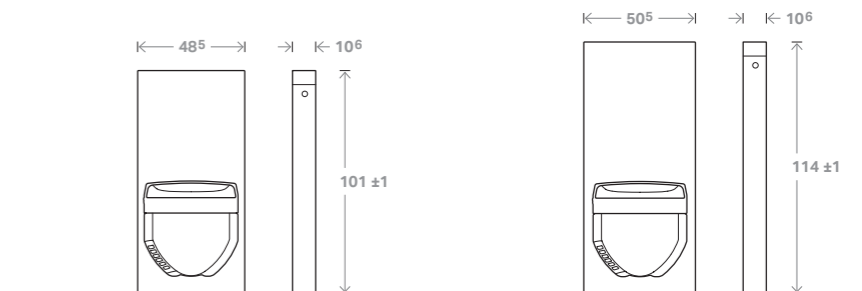

Geberit Monolith til WC'er

Geberit Monolith til WC'er tilbyder dig miljøvenligt dobbeltskyl og kan kombineres med mange forskellige gulvstående eller væghængte WC-skåle. Geberit AquaClean modellerne 8000 og 8000plus kan også nemt installeres på Monolith, der har vundet mange priser for sit design.