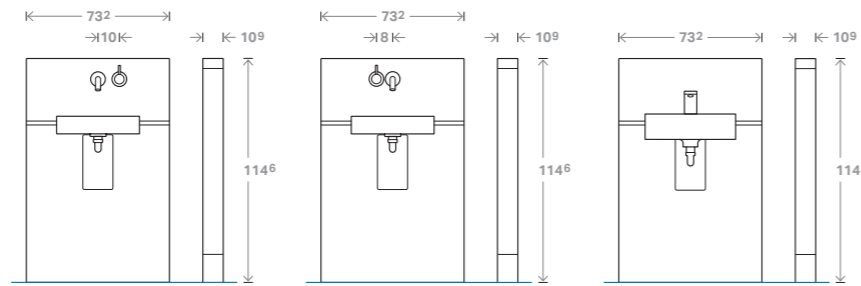

Håndvaskmodeller

	Vægmonteret armatur, højre Til armatur med borehuller 10 cm fra hinanden	Vægmonteret armatur, venstre Til armatur med borehuller 8 cm fra hinanden	Håndvaskmonteret armatur
Intet udtræk	hvid 131.043.SI.1 sort 131.043.SJ.1 umbra 131.043.SQ.1	hvid 131.047.SI.1 sort 131.047.SJ.1 umbra 131.047.SQ.1	hvid 131.051.SI.1 sort 131.051.SJ.1 umbra 131.051.SQ.1
Udtræk, venstre	hvid 131.040.SI.1 sort 131.040.SJ.1 umbra 131.040.SQ.1	hvid 131.044.SI.1 sort 131.044.SJ.1 umbra 131.044.SQ.1	hvid 131.048.SI.1 sort 131.048.SJ.1 umbra 131.048.SQ.1
Udtræk, højre	hvid 131.041.SI.1 sort 131.041.SJ.1 umbra 131.041.SQ.1	hvid 131.045.SI.1 sort 131.045.SJ.1 umbra 131.045.SQ.1	hvid 131.049.SI.1 sort 131.049.SJ.1 umbra 131.049.SQ.1
Udtræk venstre og højre	hvid 131.042.SI.1 sort 131.042.SJ.1 umbra 131.042.SQ.1	hvid 131.046.SI.1 sort 131.046.SJ.1 umbra 131.046.SQ.1	hvid 131.050.SI.1 sort 131.050.SJ.1 umbra 131.050.SQ.1