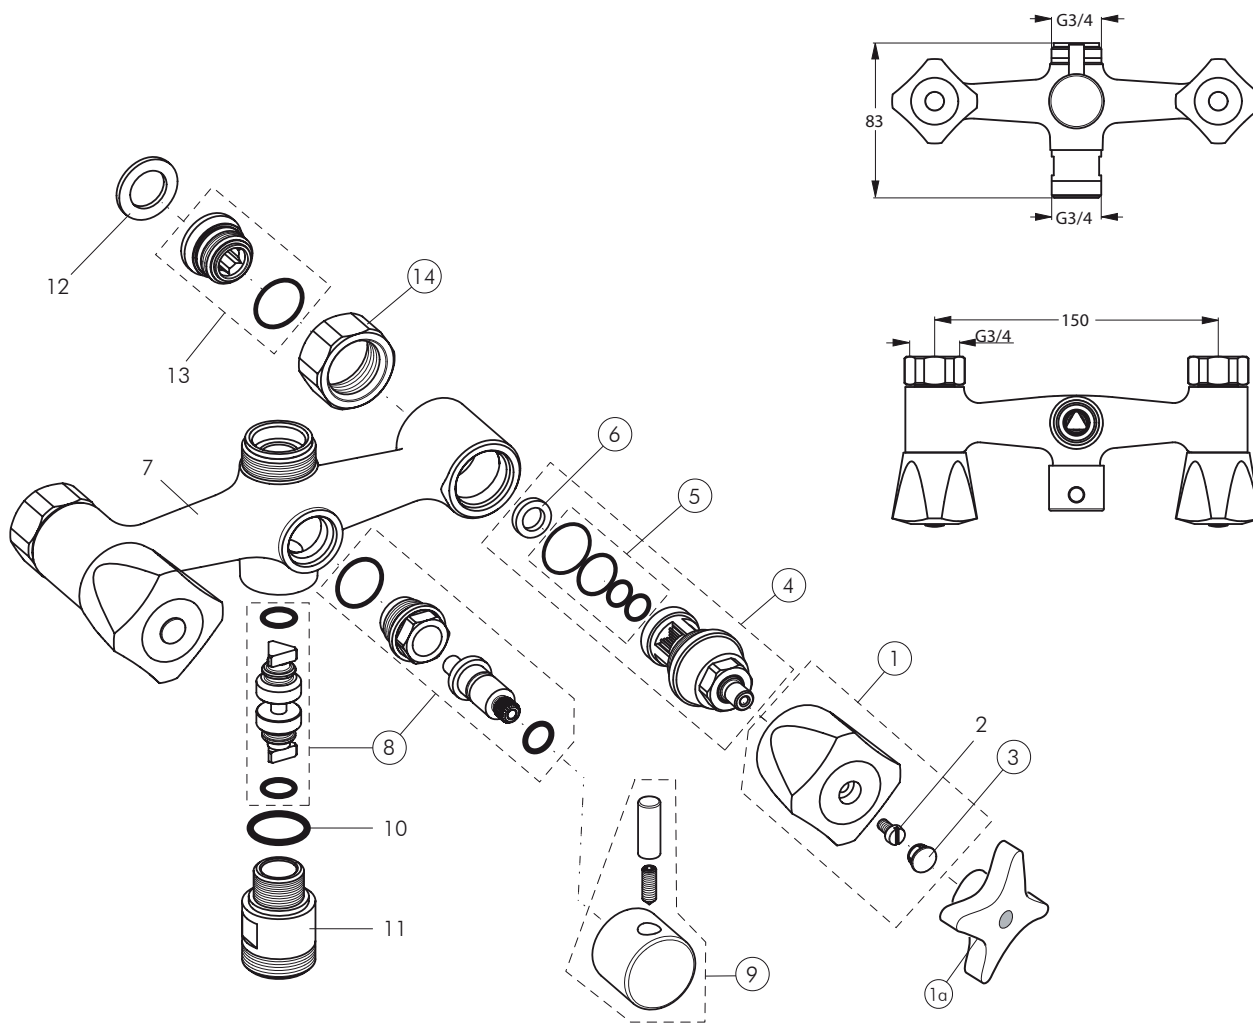

Reservedele/Måltegninger B7536

Før marts 2003

Nr.	Beskrivelse	K	Varenr.	WVS nr.	Pris	Nr.	Beskrivelse	K	Varenr.	WVS nr.	Pris
1	Håndhjul Krone	3	F960667AA	745038110	80,00	Til Børma 1060 og 1064 før marts 2003					
1a	B-greb, krom	3	F960669AA	745024110	80,00	15	Greb for omskifter	3	F960418AA	741111140	120,00
2	Skrue M4x8					16	Excenter for invd. Omsk.	3	F960407NU	745110516	115,00
3	Mærkeknop rød/blp	3	F960449NU	745110580	20,00	17	Invd. Omskifter	3	F960232NU	745110545	200,00
4	Ventiloverdel	3	F960234NU	745016180	165,00						
5	O-ringe	3	F960653NU	745111665	35,00						
6	Bundpakn. 10 stk.	3	F960016NU	745111621	175,00						
7	Batterikrop										
8	Omskifter	3	F960408NU	745110517	115,00						
9	Greb for omskifter	3	F960639AA		120,00						
10	O-ring ø17,5x2,4										
11	Nippel G3/4"- M18x1,5										
12	Fiberring ø24x15x2										
13	Sædenippel										
14	Omløber	3	F960170AA	743111320	90,00						