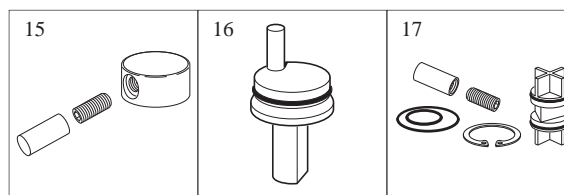

Reservedele/Måltegninger B7536

Før marts 2003

Nr.	Beskrivelse	K	Varenr.	WVS nr.	Pris	Nr.	Beskrivelse	K	Varenr.	WVS nr.	Pris
1	Håndhjul Krone	3	F960667AA	745038110	80,00	Til Børma 1060 og 1064 før marts 2003					
1a	B-greb, krom	3	F960669AA	745024110	80,00	15	Greb for omskifter	3	F960418AA	741111140	120,00
2	Skrue M4x8					16	Excenter for invd. Omsk.	3	F960407NU	745110516	115,00
3	Mærkeknop rød/blp	3	F960449NU	745110580	20,00	17	Invd. Omskifter	3	F960232NU	745110545	200,00
4	Ventiloverdel	3	F960234NU	745016180	165,00						
5	O-ringe	3	F960653NU	745111665	35,00						
6	Bundpakn. 10 stk.	3	F960016NU	745111621	175,00						
7	Batterikrop										
8	Omskifter	3	F960408NU	745110517	115,00						
9	Greb for omskifter	3	F960639AA		120,00						
10	O-ring ø17,5x2,4										
11	Nippel G3/4"- M18x1,5										
12	Fiberring ø24x15x2										
13	Sædenippel										
14	Omløber	3	F960170AA	743111320	90,00						