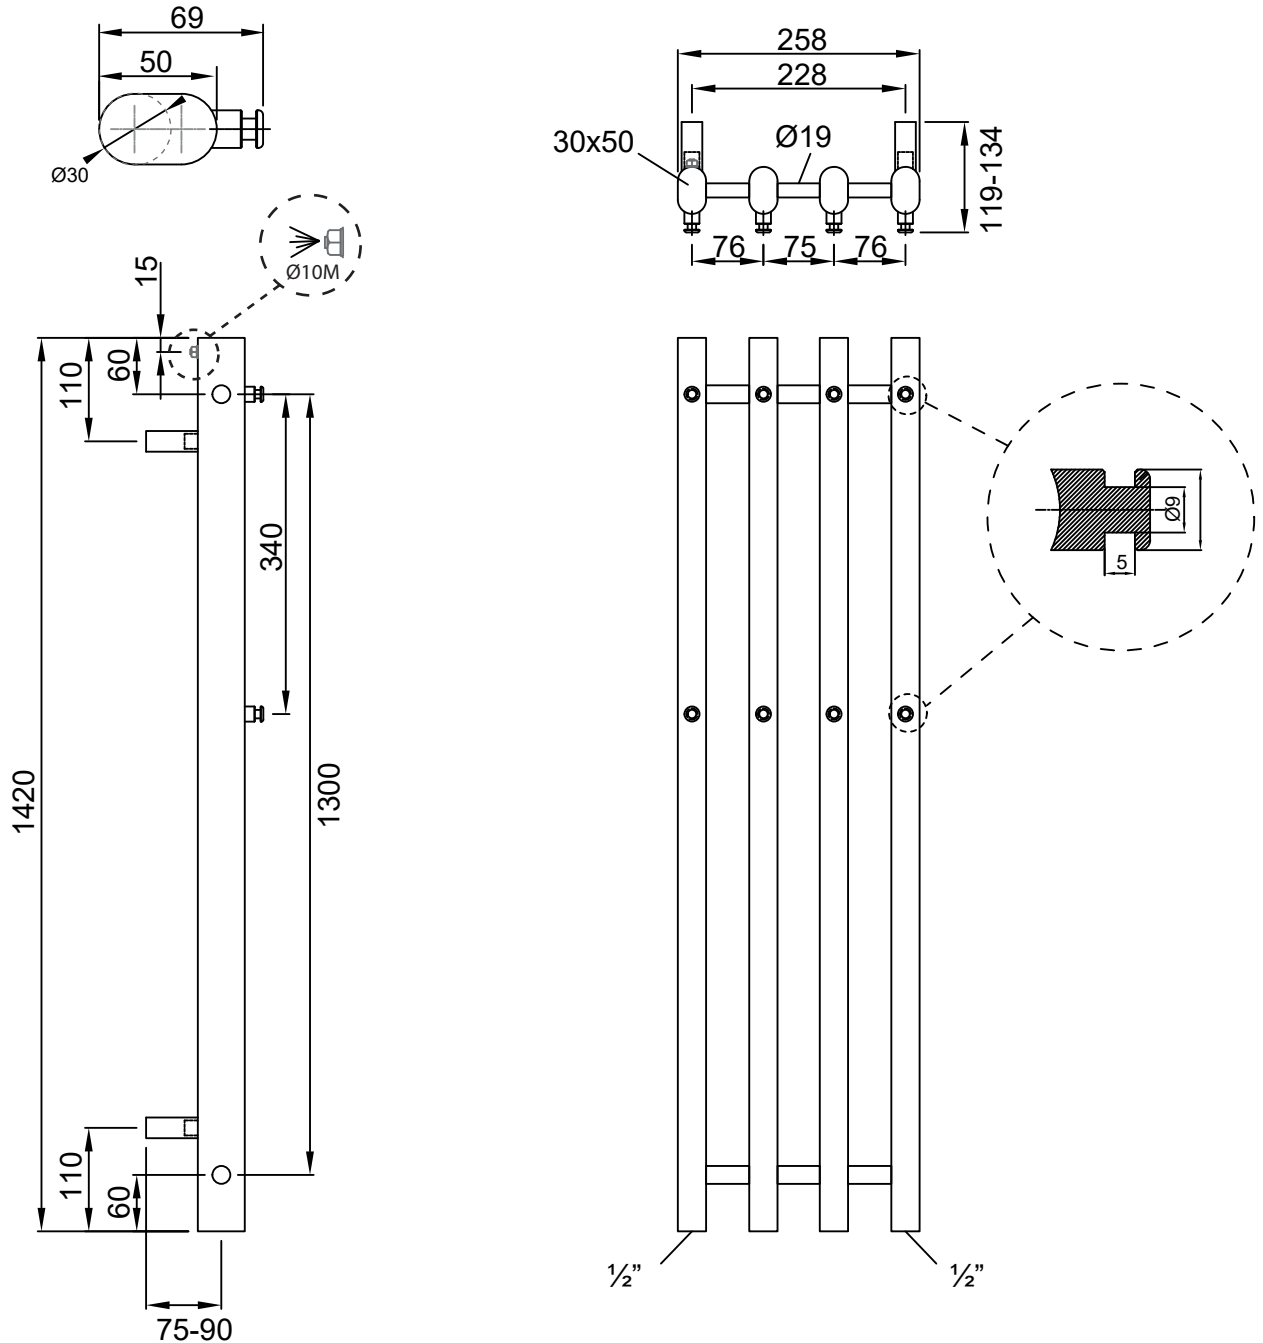

## Gyldighed / Giltighet / Validity / Gültigkeit

DK/NO Vega håndklædetørrer med nedenstående varenumre.

SE Vega handdukstorkar med nedanstående produktnumra.

EN Vega towel dryer with below mentioned product numbers.

DE Vega Badheizkörper mit den unten genannten Artikelnummern.

VG1424C, VG1424S

### Ydeevnedeklaration / Declaration of Performance / Leistungserklärung / Prestandadeklaration:

Plan/flat/flach & krom/chrome/verchromt: DOP-VGC-001

Plan/flat/flach & lak/paint/lack: DOP-VGS-001