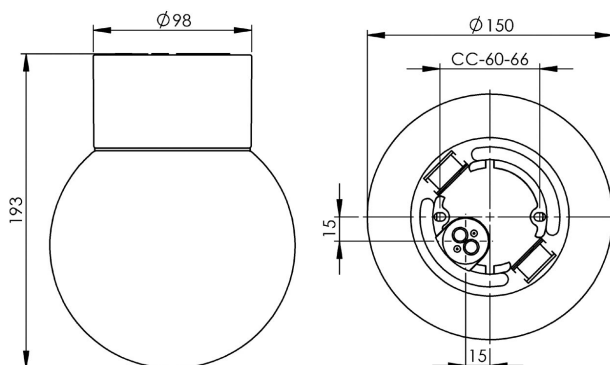

Specifikation

Sockelmaterial	Porslin
Lamphållare	E27
Ljuskälla	E27, max 75W (ej inkl.)
Spänning	230V
Montering	Tak/vägg
Sockelfärg	Vit NCS S 1502-G50Y
Skyddsklass	II
D-klassad	Ja
Kapslingsklass	IP54
Energiklass	A++ - E
T _a	-30 - +25
Höjd	193 mm
Diameter Ø	150 mm
Glas	Klarglas
Glasgänga	84,5 mm
Vikt	0,98 kg
Design	Ifö Electric

Teknisk information

Silikontätning mellan glas och sockel. Två Ø 5mm hål för montage. CC-mått 60-66 mm. En kabelgenomföring i botten med uttag för två nätkablar. Två polskruvar för anslutning av max 3 x 2,5 mm². Överkoppling är möjlig. Bottengenomföring, två brytväggar. Petskydd och skydd mot strilande vatten från alla vinklar. Våra kupor är alla unika, mindre variationer kan förekomma. Tillåten för användning i miljöer där en ansamling av icke-ledande damm på armaturen kan förväntas.