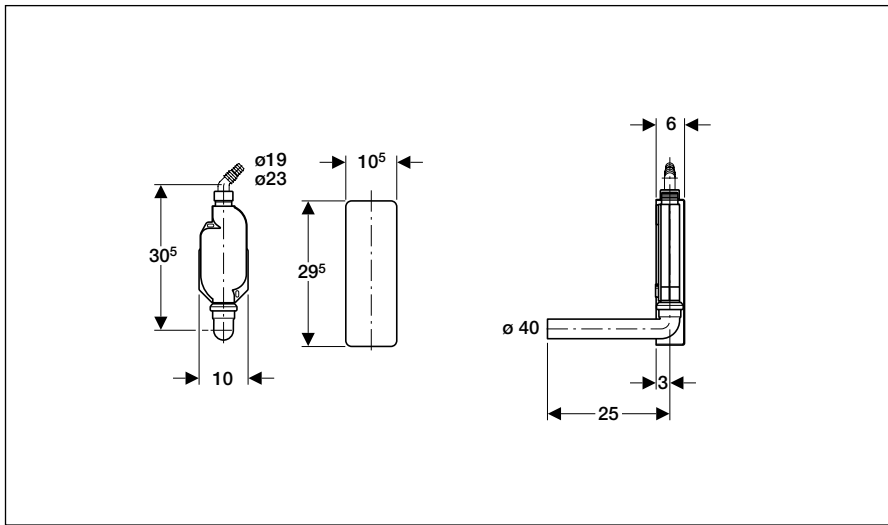

Geberit Montage 152.768

int. 9368-01

996.295.00.0