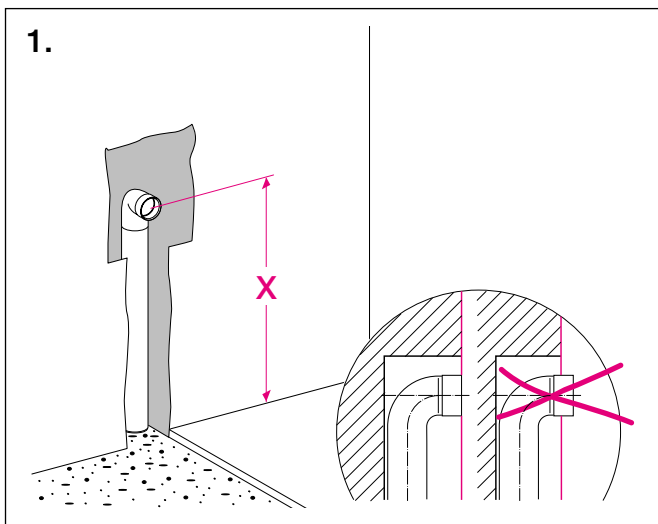

Geberit Montage 152.768

int. 9368-01

996.295.00.0