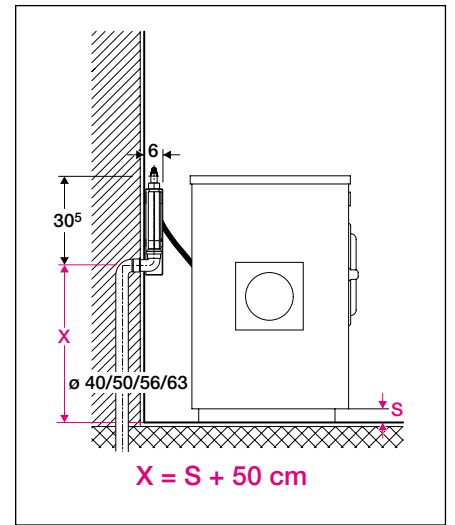

Geberit Montage 152.768

int. 9368-01

996.295.00.0