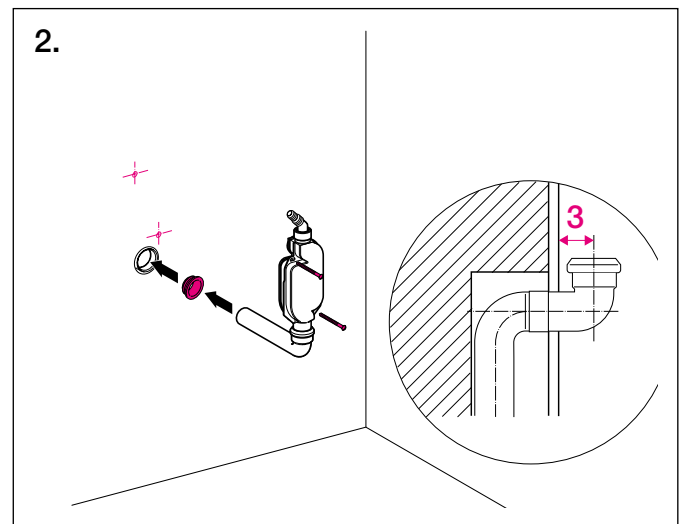

Geberit Montage 152.768

int. 9368-01

996.295.00.0