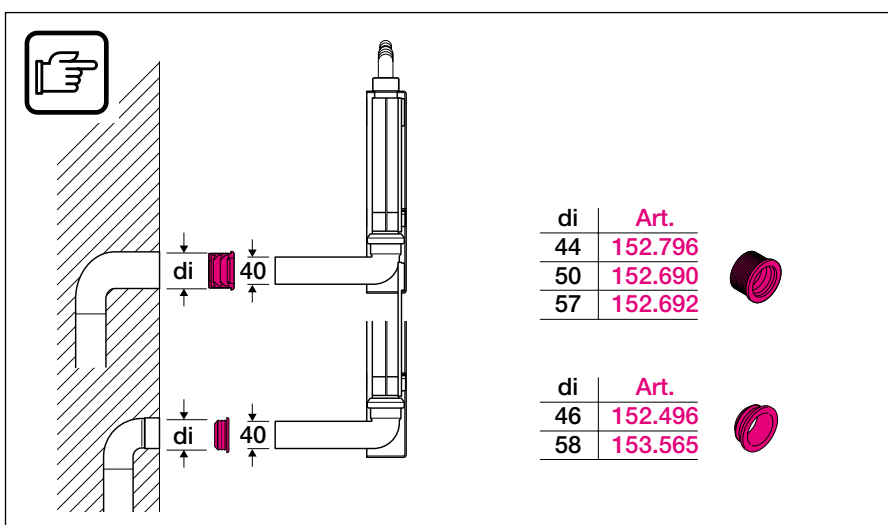

Geberit Montage 152.768

int. 9368-01

996.295.00.0