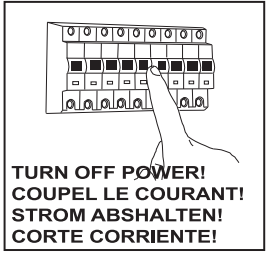

Installationsvejledning for alle Astro Blanco Spot.

Vare nr. 5654, 5655, 5656, 5657

1. Den medfølgende samledåse/aflastning, kan ikke bruges i DK, da det ikke er muligt, at komme til samledåsen nedefra efter installation.
2. For lovlig installation af Astro Blanco Spot, skal spotten derfor enten forbindes med krympflex, eller der skal anvendes samledåse med aflastninger på begge udgange som f.eks. HE253 samledåse.
3. Krympflex eller samledåse monteres direkte på fatning ledning, og installationen skal udføres, så krympesamling/samledåse kan trækkes ned igennem hul hvor lyskilde monteres, så der kan udføres efterfølgende vedligeholdelse, om nødvendigt.
4. Montering skal derudover ske i henhold til Sikkerhedsstyrelsen regler om fast installation.

GB

Please read the instructions carefully before commencing assembly

Live : Normally Brown / Red
Neutral : Normally Blue / Black
Earth : Normally Green / Yellow

E

Leer atentamente las instrucciones antes de comenzar el montaje

Fase : Normalmente Marro / Rojo
Neutro : Normalmente Azul / Negro
Tierra : Normalmente Verde / Amarillo

F

Lire attentivement les instructions avant de commencer le montage

Phase : Normalement Brun / Rouge
Neutre : Normalement Bleu / Noir
Terre : Normalement Vert / Jaune

D

Lesen Sie bitte die Anweisungen sorgfältig durch, bevor Sie mit dem Zusammenbauen beginnen

Phase : Normalerweise Braun / Rot
Nulleiter : Normalerweise Blau / Schwarz
Erde : Normalerweise Grün / Gelb

1

2