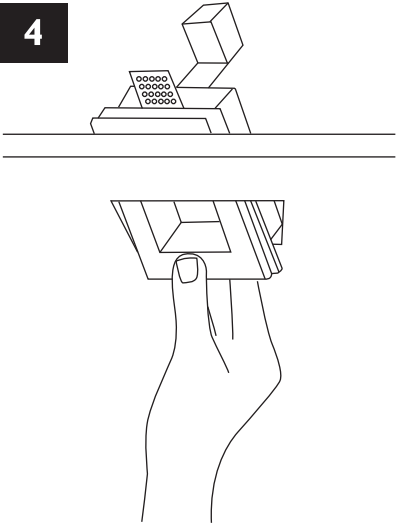

Installationsvejledning for alle Astro Blanco Spot.

Vare nr. 5654, 5655, 5656, 5657

1. Den medfølgende samledåse/aflastning, kan ikke bruges i DK, da det ikke er muligt, at komme til samledåsen nedefra efter installation.
2. For lovlig installation af Astro Blanco Spot, skal spotten derfor enten forbindes med krympflex, eller der skal anvendes samledåse med aflastninger på begge udgange som f.eks. HE253 samledåse.
3. Krympflex eller samledåse monteres direkte på fatning ledning, og installationen skal udføres, så krympesamling/samledåse kan trækkes ned igennem hul hvor lyskilde monteres, så der kan udføres efterfølgende vedligeholdelse, om nødvendigt.
4. Montering skal derudover ske i henhold til Sikkerhedsstyrelsen regler om fast installation.

D

Lesen Sie bitte die Anweisungen sorgfältig durch, bevor Sie mit dem Zusammenbauen beginnen

Phase : Normalerweise Braun / Rot
Nulleiter : Normalerweise Blau / Schwarz
Erde : Normalerweise Grün / Gelb

1

2

5654- 190mm x 117mm
 5656 - 126mm x 123mm
 5655 - 120mm x 120mm
 5657 - Diameter 131mm

3

4

5

6

7