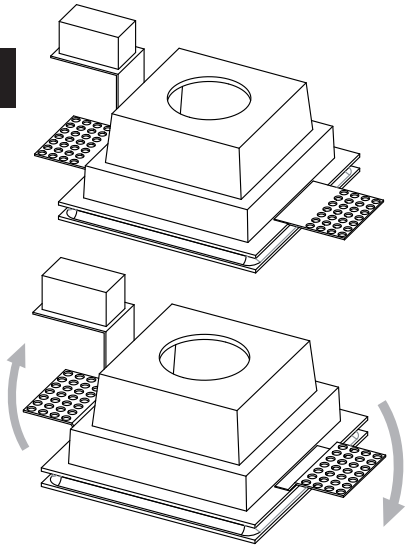

Installationsvejledning for alle Astro Blanco Spot.

Vare nr. 5654, 5655, 5656, 5657

1. Den medfølgende samledåse/aflastning, kan ikke bruges i DK, da det ikke er muligt, at komme til samledåsen nedefra efter installation.
2. For lovlig installation af Astro Blanco Spot, skal spotten derfor enten forbindes med krympflex, eller der skal anvendes samledåse med aflastninger på begge udgange som f.eks. HE253 samledåse.
3. Krympflex eller samledåse monteres direkte på fatning ledning, og installationen skal udføres, så krympesamling/samledåse kan trækkes ned igennem hul hvor lyskilde monteres, så der kan udføres efterfølgende vedligeholdelse, om nødvendigt.
4. Montering skal derudover ske i henhold til Sikkerhedsstyrelsen regler om fast installation.

D

Lesen Sie bitte die Anweisungen sorgfältig durch, bevor Sie mit dem Zusammenbauen beginnen

Phase : Normalerweise Braun / Rot
Nulleiter : Normalerweise Blau / Schwarz
Erde : Normalerweise Grün / Gelb

1

2

5654- 190mm x 117mm
 5656 - 126mm x 123mm
 5655 - 120mm x 120mm
 5657 - Diameter 131mm

3

4

5

6

7