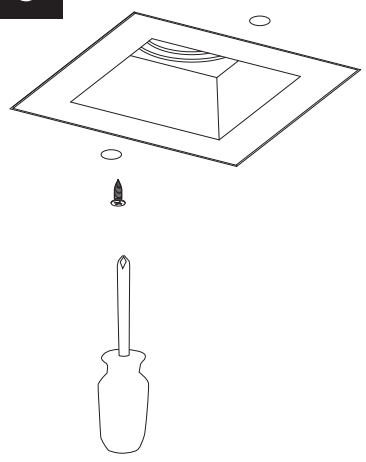

Installationsvejledning for alle Astro Blanco Spot.

Vare nr. 5654, 5655, 5656, 5657

1. Den medfølgende samledåse/aflastning, kan ikke bruges i DK, da det ikke er muligt, at komme til samledåsen nedefra efter installation.
2. For lovlig installation af Astro Blanco Spot, skal spotten derfor enten forbindes med krympflex, eller der skal anvendes samledåse med aflastninger på begge udgange som f.eks. HE253 samledåse.
3. Krympflex eller samledåse monteres direkte på fatning ledning, og installationen skal udføres, så krympesamling/samledåse kan trækkes ned igennem hul hvor lyskilde monteres, så der kan udføres efterfølgende vedligeholdelse, om nødvendigt.
4. Montering skal derudover ske i henhold til Sikkerhedsstyrelsen regler om fast installation.

5654- 190mm x 117mm
 5656 - 126mm x 123mm
 5655 - 120mm x 120mm
 5657 - Diameter 131mm

3

4

5

6

7