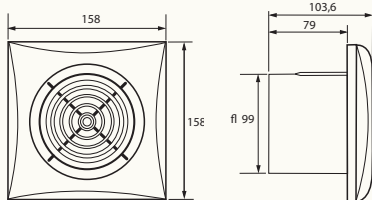

Leveres i 5 udførelser:

- **Silent 100 CZ**
  Standardmodel.
- **Silent 100 CRZ** med indbygget indstillelig timer.
- **Silent 100 CRIZ** med indbygget "intelligent" timer.
- **Silent 100 CHRZ** med indbygget justérbar hygrostat samt indstillelig timer.
- **Silent 100 CHZ - visual** med udvendig justérbar hygrostat

Murhul: Ø 100 mm.

Hygrostatfunktion:

Indstillelig hygrostat fra 65 - 90% relativ luftfugtighed. Hygrostaten starter automatisk når luftfugtighed er over det indstillede niveau (65 -90%).

Timerfunktion (efterløb):

Indstillelig timer fra 1 - 30 minutter efterløb.

Intelligent timer (efterløb):

En timer der først går i funktion når ventilatoren har kørt i mere end 50 sekunder.

Har 2 indstillingsmuligheder:

A : Automatisk - timeren kobles ind efter 50 sekunders drift.

Efterløbstiden er efterfølgende det dobbelte af driftstiden. Eks.: Hvis ventilator har kørt i 3 min. vil efterløbstiden være 6 min. og ved f.eks driftstid på 5 min. vil efterløbstiden være 10 min. Max. efterløbstid: 30 minutter.

B: Fast indstilling. Timeren kan også forudindstilles til en efterløbstid på enten 5-20 eller 30 min. uafhængigt af driftstiden.

Tilbehør:

- Murrør m/jalousi.
- Murrør m/elektrisk jalousi.
- Udvendigt gitter med faste lameller.
- Udvendigt, selvåbnende gitter.
- Murrør

Se side 86-89.

**Supersilent kun 26 dB(A)
Kun 8 watt forbrug!
Høj luftmængde
God trykvegne!**