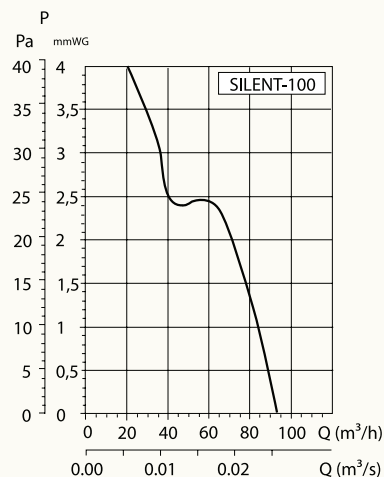

Badeværelsesventilatorer

SILENT 100

Tilslutning (V)	230
Wattforbrug	8
Luftmængde m³/t ved 0 m/m VS	95
Hastighed i omdr.	2500
Rumtemperatur max	50 °C
Temperatur af transporteret luft	50 °C
Lydniveau (dBA - 3 mtr.)	26
Vægt i kg netto	0,47

Type	Vare nr.	El-nr.	EAN-nr.	VVS-nr.	Vejl. pris excl. moms
Silent 100 CZ	200.34.3100.2	9978 866 306	5703347200946	35 35 77 100	700,-
Silent 100 CRZ	200.34.3102.2	9978 866 319	5703347200953	35 35 77 102	1.125,-
Silent 100 CHRZ	200.34.3103.2	9978 866 322	5703347200960	35 35 77 103	1.380,-
Silent 100 CHZ-visual	200.34.3112.2	9978 866 500	5703347203008	-	1.590,-
Silent 100 CRIZ	200.34.3113.2	9978 866 335	5703347200977	35 35 77 113	1.185,-
Silent 100 CZ-Silver	200.34.3200.2	9978 866 254	5703347201868	35 35 77 120	885,-
Silent 100 CRZ-Silver	200.34.3202.2	9978 866 267	5703347201875	35 35 77 122	1.310,-
Silent 100 CRIZ-Silver	200.34.3213.2	9978 866 270	5703347201882	35 35 77 133	1.365,-

C = Automatisk lukke H = Hygrostat Z = Kuglelejer R = Indstillelig timer I = Intelligent

Alle priser er excl. moms og Weee miljøafgift