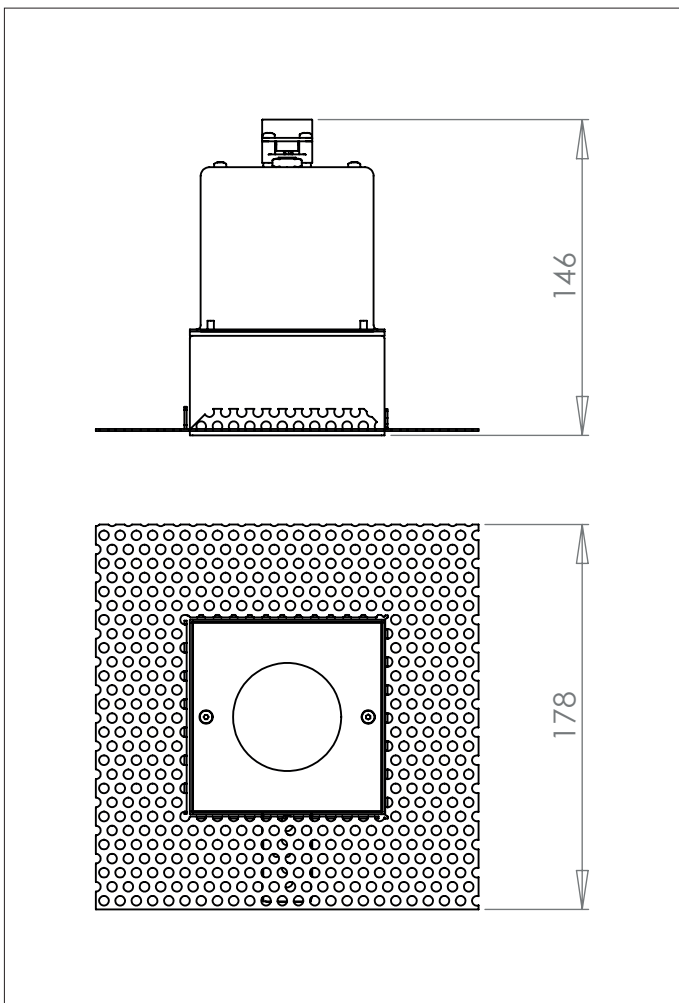

# 5670 Trimless Square

1 x 50w GU10		excl.
-----------------	--	-------

Zones	<b>1</b>	<b>2</b>	<b>3</b>
-------	----------	----------	----------

Patent No: GB2490956

Astro Lighting Ltd.  
G2 River Way, Harlow  
CM20 2DP, Great Britain