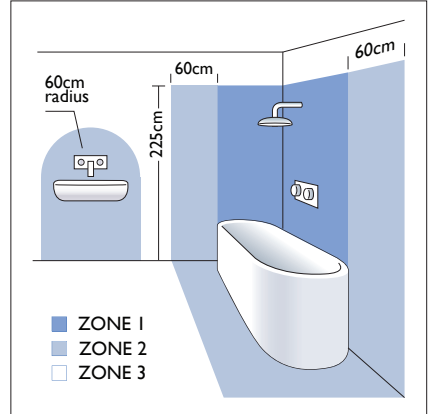

1 x 50w GU10		excl.

Zones	1	2	3