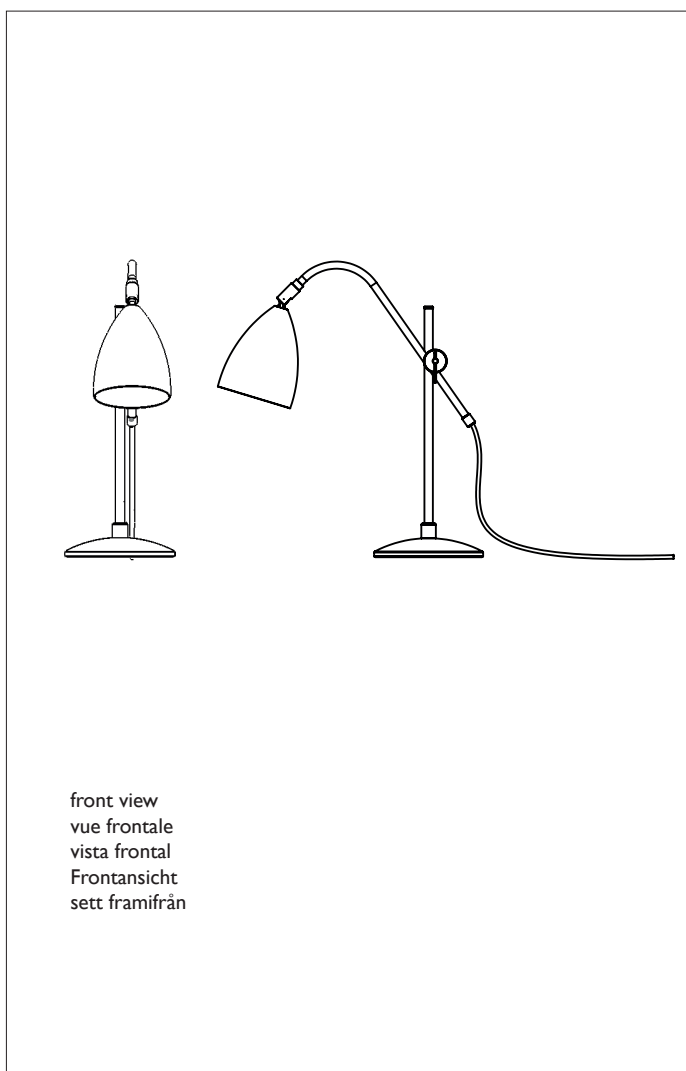

4552 Joel Grande Table

■ astro

l x 42w E27		excl.
----------------	--	-------

Zone	3
------	----------

x2

Astro Lighting Ltd.
G2 River Way, Harlow
CM20 2DP, Great Britain

T: +44 (0) 1279 427001
F: +44 (0) 1279 427002
sales@astrolighting.co.uk
www.astrolighting.co.uk