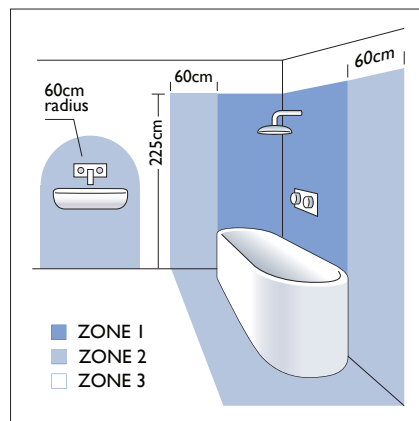

4552 Joel Grande Table

■ astro

l x 42w E27		excl.
----------------	--	-------

Zone	3
------	----------

x2

Astro Lighting Ltd.
G2 River Way, Harlow
CM20 2DP, Great Britain

T: +44 (0) 1279 427001
F: +44 (0) 1279 427002
sales@astrolighting.co.uk
www.astrolighting.co.uk