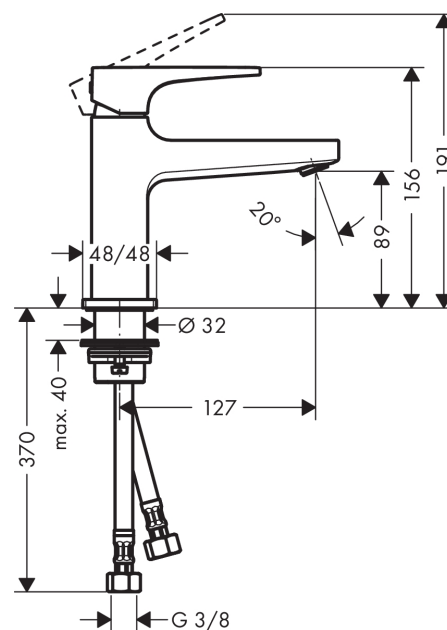

Metropol

1-grebs håndvaskarmatur 100 med bøjlegreb, med Push-Open bundventil

Overflader : krom Art.Nr.: 74500000

Beskrivelse

Kendetegn

- ComfortZone 100
- fremspring 127 mm
- normalstråle
- gennemstrømsmængde: 5 l/min
- keramisk kartusche
- mulighed for temperaturbegrænsning
- Push-open bundventil G 1 1/4

Produktdetaljer

VVS-nr.	701201404
Pris ekskl. moms	2.597,00 DKK
Pris inkl. moms *	3.246,25 DKK

Teknologi

Designpriser

Produktbillede

Måltegning

Gennemløbsdiagram