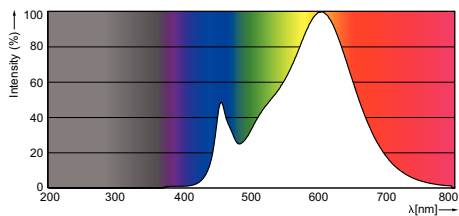

Fotometriske data

© 2016 Philips Lighting Holding B.V.
Alle rettigheder reserved.

Specifications kan ændres uden varsel. Varemærker tilhører Koninklijke Philips Electronics NV eller deres respektive ejere.

www.philips.com/lighting

2016, juli 12
registrerede til at ændre