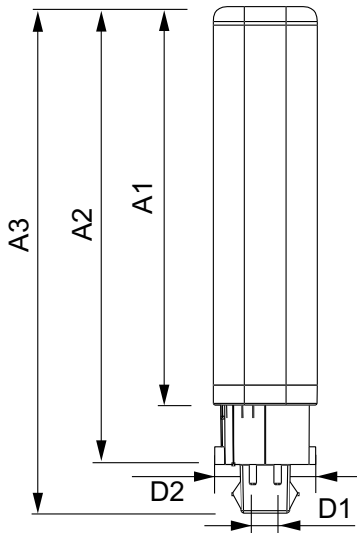

• Mekanik og armaturhus

Produktlængde	100 mm
---------------	--------

• Godkendelse og anvendelse

Energibesparende produkt	Yes
Velegnet til effektbelysning	No
Energimærket (EEL) Godkendelser	A+ CE marking RoHS compliance KEMA Keur certificate
Energy Consumption kWh/1000 h	12 kWh

• Produktdata

Fuldstændig produktkode	871869654115900
Ordreprodukt navn	CorePro LED PLC 9W 830 4P G24q-3

PHILIPS

CorePro LED PLC

EAN/UPC – produkt 8718696541159
Ordrekode 54115900
Tæller – antal 1
pr. pakke
Tæller – antal pakker 10
pr. kasse (udvendig
emballage)

Materialenr. (12NC) 929001200802
Nettovægt (stykke) 0.088 kg

Målskitse

LEDtube PLC 9W G24q-3/830 4P

Product	D1	D2	A1	A2	A3
CorePro LED PLC 9W 830 4P G24q-3	24.3 mm	28.4 mm	147.5 mm	128.3 mm	163.1 mm

Fotometriske data