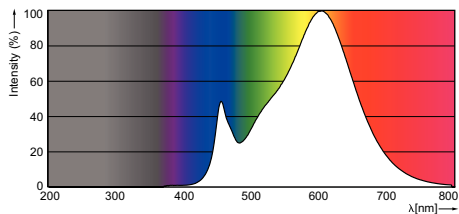

Fotometriske data

© 2016 Philips Lighting Holding B.V.
Alle rettigheder reserved.

Specifications kan ændres uden varsel. Varemærker tilhører Koninklijke Philips Electronics NV eller deres respektive ejere.

www.philips.com/lighting

2016, juli 12
registrerede til at ændre