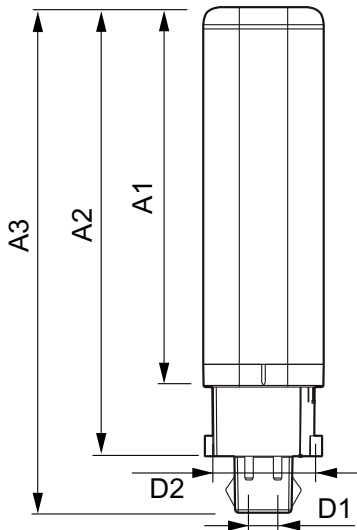

• Mekanik og armaturhus

Produktlængde	100 mm
---------------	--------

• Godkendelse og anvendelse

Energibesparende produkt	Yes
Velegnet til effektbelysning	No
Energimærket (EEL) Godkendelser	A+ CE marking RoHS compliance KEMA Keur certificate
Energy Consumption kWh/1000 h	9 kWh

Materialenr. (12NC) 929001201002
Nettovægt (stykke) 0.078 kg

Målskitse

LEDtube PLC 6.5W G24q-2/830 4P

Product	D1	D2	A1	A2	A3
CorePro LED PLC 6.5W 830 4P G24q-2	24.3 mm	28.4 mm	124.5 mm	105.3 mm	140.1 mm

Fotometriske data