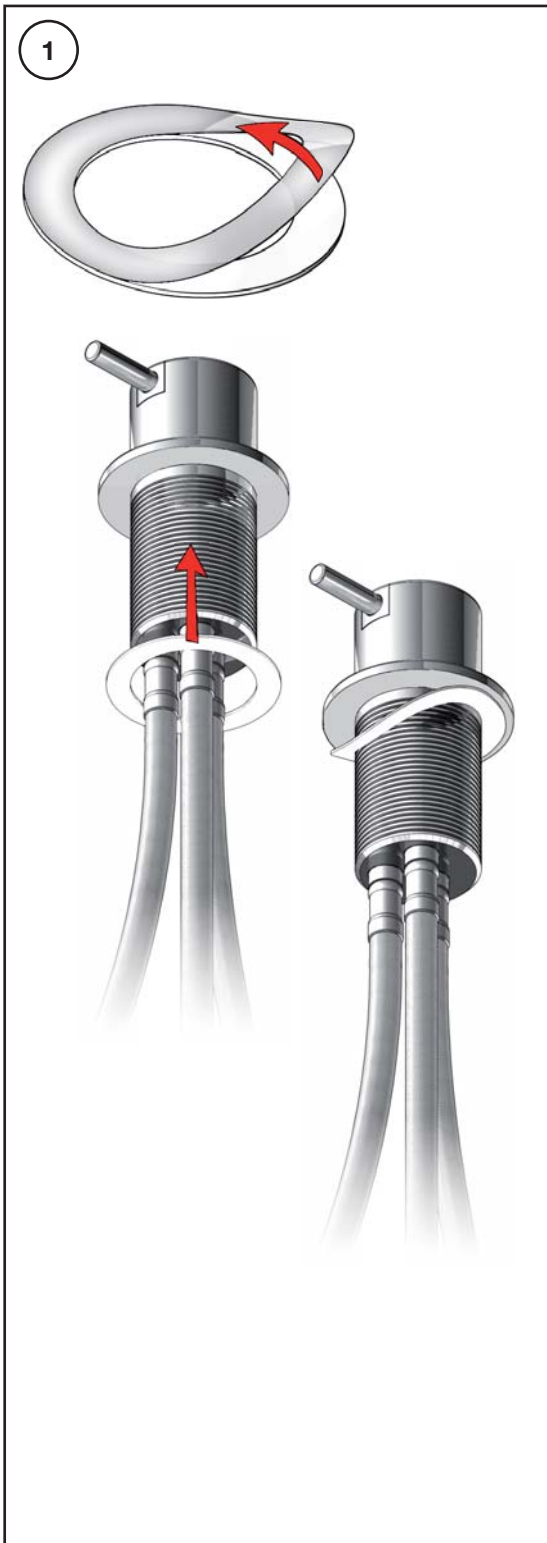

VA 2500: VA 1.42/19967 (090C, 090E)
VA 590: VA 1.42/18868