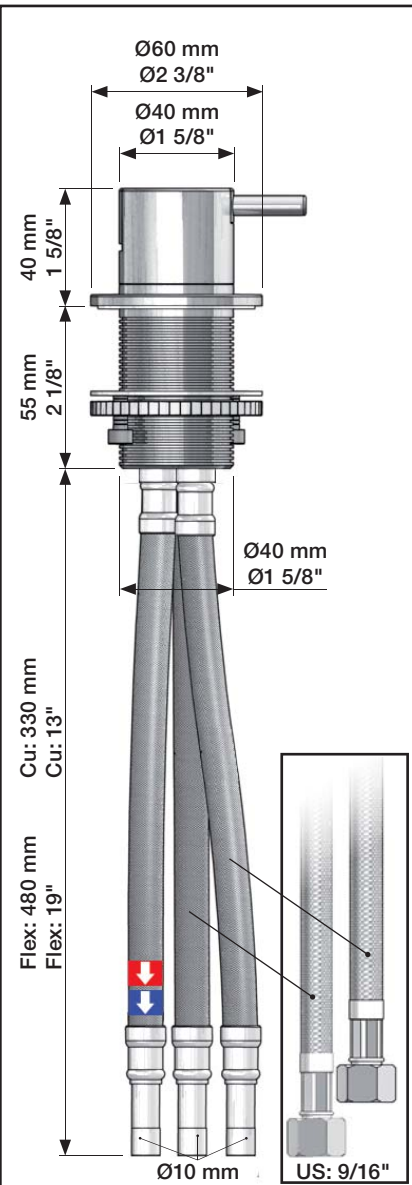

VOLA 500, 590, 500T1  
 VOLA 2500  
 VOLA SC1, SC3, SC5, SC7, SC9, SC10, SC12

Fitting instruction  
 Montageanleitung  
 Monteringsvejledning  
 Monteringsvægledning  
 Montage hanleiding  
 Manuel de montage

**Data, 3 Bar:**

	l/min.	Gal/min.
500:	14,5	3.8
590:	9,0	2.4
500-T1:	11,0	2.9
2500:	18,7	4.9
SC1:	18,7	4.9
SC5, 7:	18,0	4.8
SC9:	11,0	2.9

Max. 65°C, 150°F

VA 2500: VA 1.42/19967 (090C, 090E)  
 VA 590: VA 1.42/18868

VOLA 090, 090A, 090B  
 VOLA 090C, 090D, 090E  
 VOLA 090G, 090H, 090I, 090V

Fitting instruction  
 Montageanleitung  
 Monteringsvejledning  
 Monteringsvægledning  
 Montage hanledning  
 Manuel de montage

3

4 mm

4

090A  
090B  
090C  
090E  
090G  
090H  
090I  
090V

1/2"

5