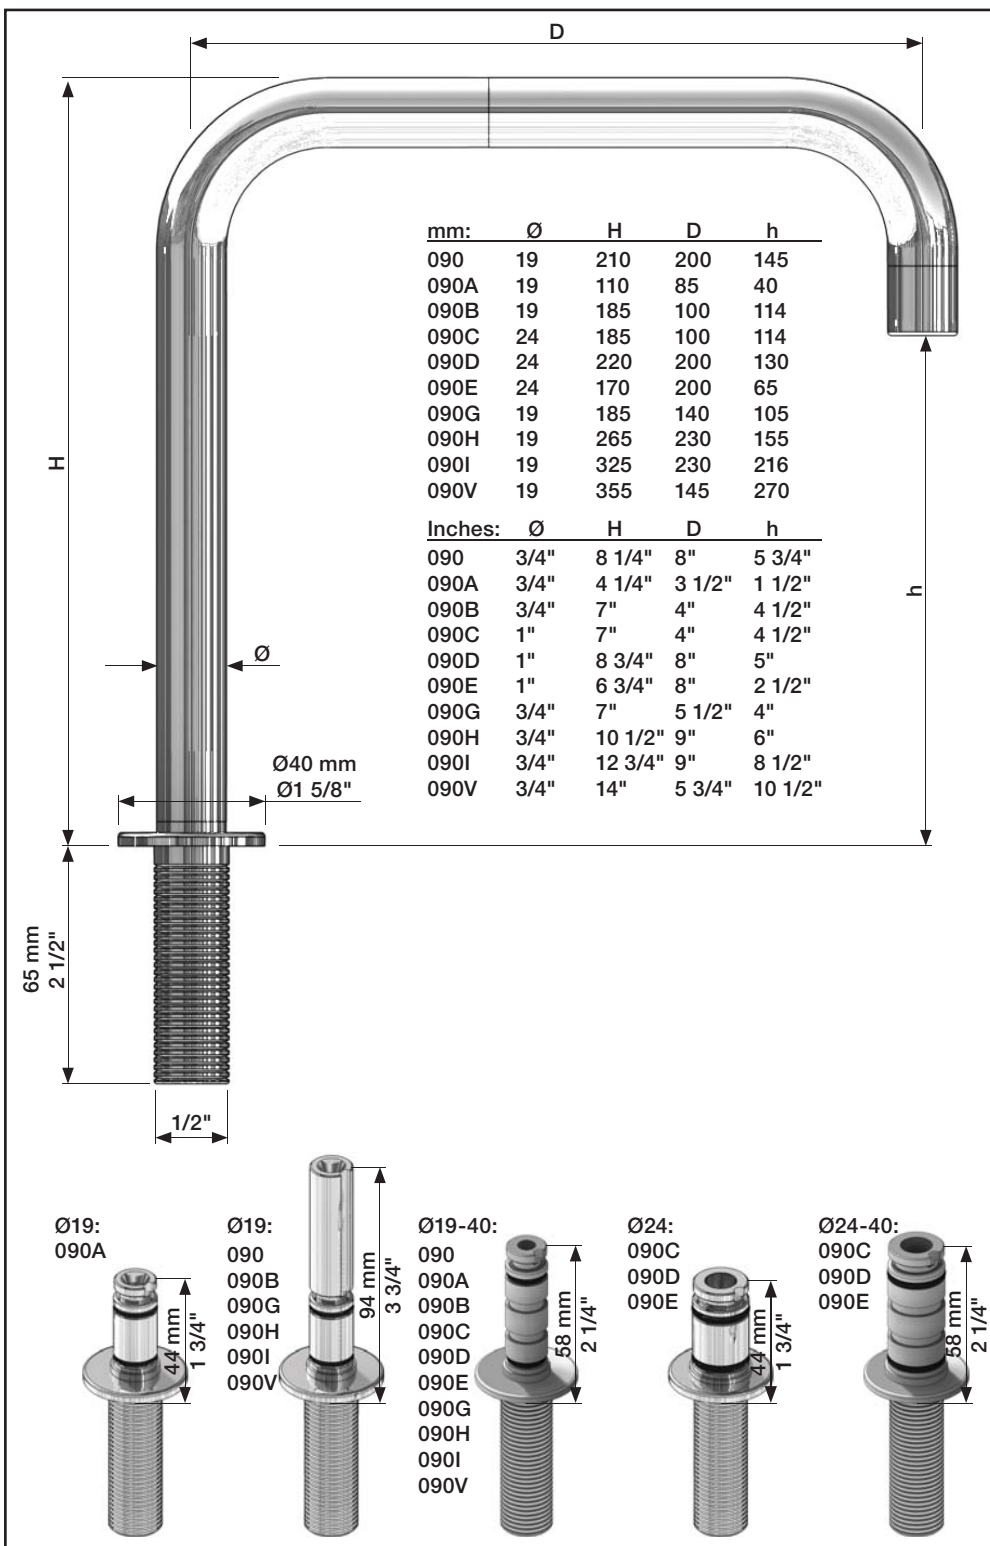

VOLA 500, 590, 500T1  
 VOLA 2500  
 VOLA SC1, SC3, SC5, SC7, SC9, SC10, SC12

Fitting instruction  
 Montageanleitung  
 Monteringsvejledning  
 Monteringsvægledning  
 Montage hanleiding  
 Manuel de montage

**Data, 3 Bar:**

	l/min.	Gal/min.
500:	14,5	3.8
590:	9,0	2.4
500-T1:	11,0	2.9
2500:	18,7	4.9
SC1:	18,7	4.9
SC5, 7:	18,0	4.8
SC9:	11,0	2.9

Max. 65°C, 150°F

VA 2500: VA 1.42/19967 (090C, 090E)  
 VA 590: VA 1.42/18868

VOLA 090, 090A, 090B  
 VOLA 090C, 090D, 090E  
 VOLA 090G, 090H, 090I, 090V

Fitting instruction  
 Montageanleitung  
 Monteringsvejledning  
 Monteringsvægledning  
 Montage hanledning  
 Manuel de montage

3

4 mm

4

090A  
090B  
090C  
090E  
090G  
090H  
090I  
090V

1/2"

5