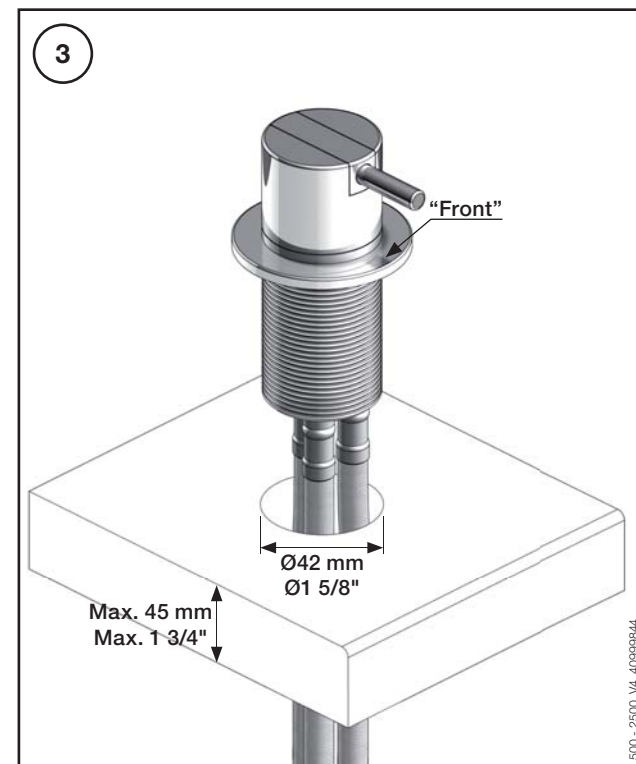

VOLA 500, 590, 500T1  
 VOLA 2500  
 VOLA SC1, SC3, SC5, SC7, SC9, SC10, SC12

Fitting instruction  
 Montageanleitung  
 Monteringsvejledning  
 Monteringsvægledning  
 Montage hanleiding  
 Manuel de montage

**Data, 3 Bar:**

	l/min.	Gal/min.
500:	14,5	3.8
590:	9,0	2.4
500-T1:	11,0	2.9
2500:	18,7	4.9
SC1:	18,7	4.9
SC5, 7:	18,0	4.8
SC9:	11,0	2.9

Max. 65°C, 150°F

VA 2500: VA 1.42/19967 (090C, 090E)  
 VA 590: VA 1.42/18868

VOLA 090, 090A, 090B  
 VOLA 090C, 090D, 090E  
 VOLA 090G, 090H, 090I, 090V

Fitting instruction  
 Montageanleitung  
 Monteringsvejledning  
 Monteringsvægledning  
 Montage hanledning  
 Manuel de montage

3

4 mm

4

090A  
090B  
090C  
090E  
090G  
090H  
090I  
090V

1/2"

5