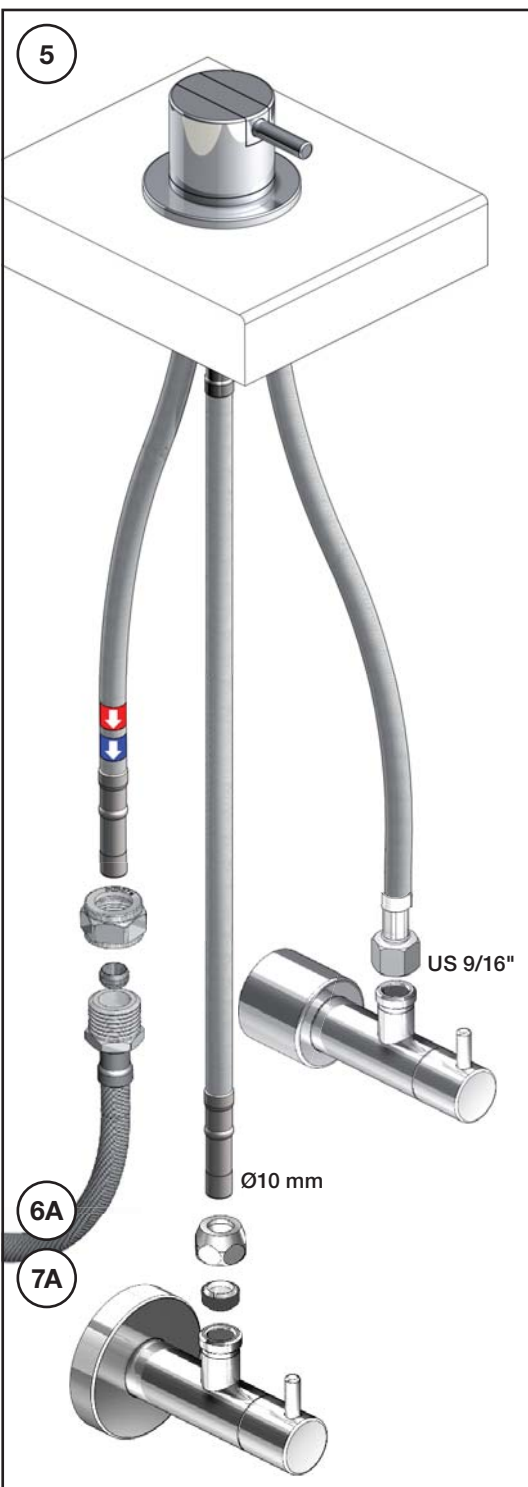

VOLA 500, 590, 500T1  
 VOLA 2500  
 VOLA SC1, SC3, SC5, SC7, SC9, SC10, SC12

Fitting instruction  
 Montageanleitung  
 Monteringsvejledning  
 Monteringsvægledning  
 Montage hanleiding  
 Manuel de montage

**Data, 3 Bar:**

	l/min.	Gal/min.
500:	14,5	3.8
590:	9,0	2.4
500-T1:	11,0	2.9
2500:	18,7	4.9
SC1:	18,7	4.9
SC5, 7:	18,0	4.8
SC9:	11,0	2.9

Max. 65°C, 150°F

VA 2500: VA 1.42/19967 (090C, 090E)  
 VA 590: VA 1.42/18868

VOLA 090, 090A, 090B  
 VOLA 090C, 090D, 090E  
 VOLA 090G, 090H, 090I, 090V

Fitting instruction  
 Montageanleitung  
 Monteringsvejledning  
 Monteringsvægledning  
 Montage hanledning  
 Manuel de montage

3

4 mm

4

090A  
090B  
090C  
090E  
090G  
090H  
090I  
090V

1/2"

5