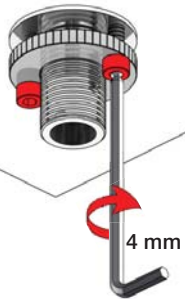

VOLA 500, 590, 500T1  
 VOLA 2500  
 VOLA SC1, SC3, SC5, SC7, SC9, SC10, SC12

Fitting instruction  
 Montageanleitung  
 Monteringsvejledning  
 Monteringsvægledning  
 Montage hanleiding  
 Manuel de montage

VOLA 090, 090A, 090B  
 VOLA 090C, 090D, 090E  
 VOLA 090G, 090H, 090I, 090V

Fitting instruction  
 Montageanleitung  
 Monteringsvejledning  
 Monteringsvægledning  
 Montage hanledning  
 Manuel de montage

3

4 mm

4

090A  
090B  
090C  
090E  
090G  
090H  
090I  
090V

1/2"

5