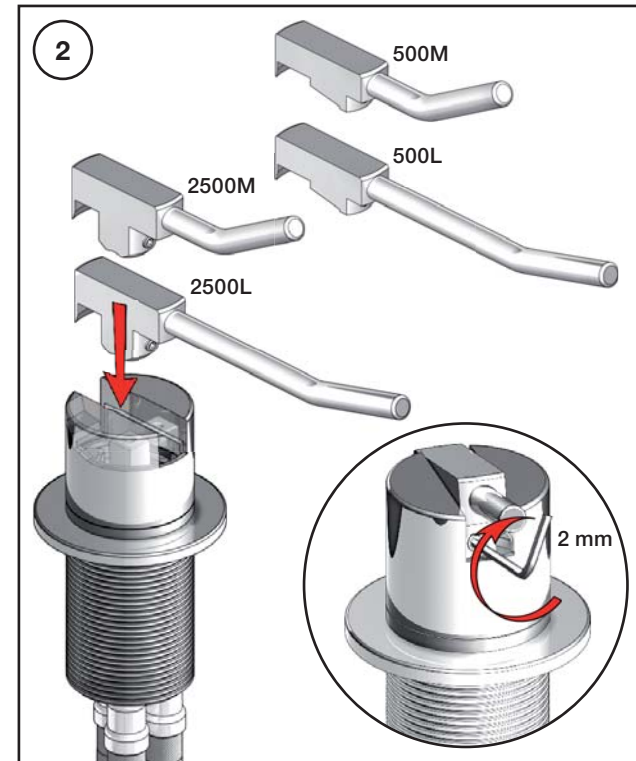

VA 2500: VA 1.42/19967 (090C, 090E)
VA 590: VA 1.42/18868