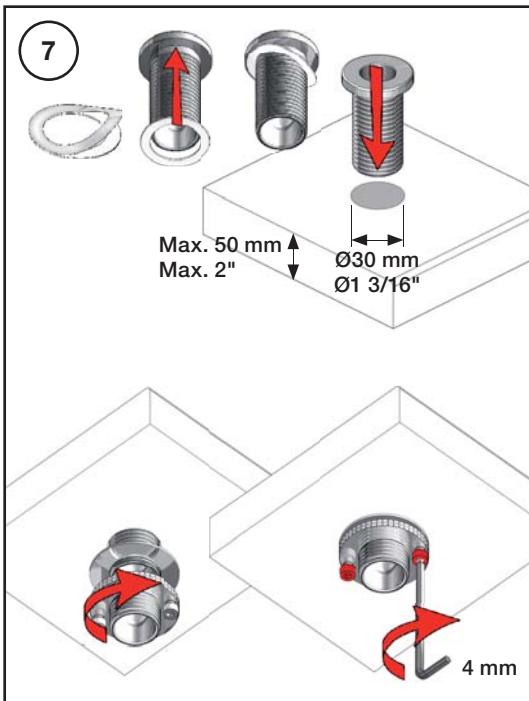

VOLA 500, 590, 500T1  
 VOLA 2500  
 VOLA SC1, SC3, SC5, SC7, SC9, SC10, SC12

Fitting instruction  
 Montageanleitung  
 Monteringsvejledning  
 Monteringsvægledning  
 Montage hanleiding  
 Manuel de montage

**Data, 3 Bar:**

	l/min.	Gal/min.
500:	14,5	3.8
590:	9,0	2.4
500-T1:	11,0	2.9
2500:	18,7	4.9
SC1:	18,7	4.9
SC5, 7:	18,0	4.8
SC9:	11,0	2.9

Max. 65°C, 150°F

VA 2500: VA 1.42/19967 (090C, 090E)  
 VA 590: VA 1.42/18868

VOLA 090, 090A, 090B  
 VOLA 090C, 090D, 090E  
 VOLA 090G, 090H, 090I, 090V

Fitting instruction  
 Montageanleitung  
 Monteringsvejledning  
 Monteringsvægledning  
 Montage hanledning  
 Manuel de montage

3

4 mm

4

090A  
090B  
090C  
090E  
090G  
090H  
090I  
090V

1/2"

5