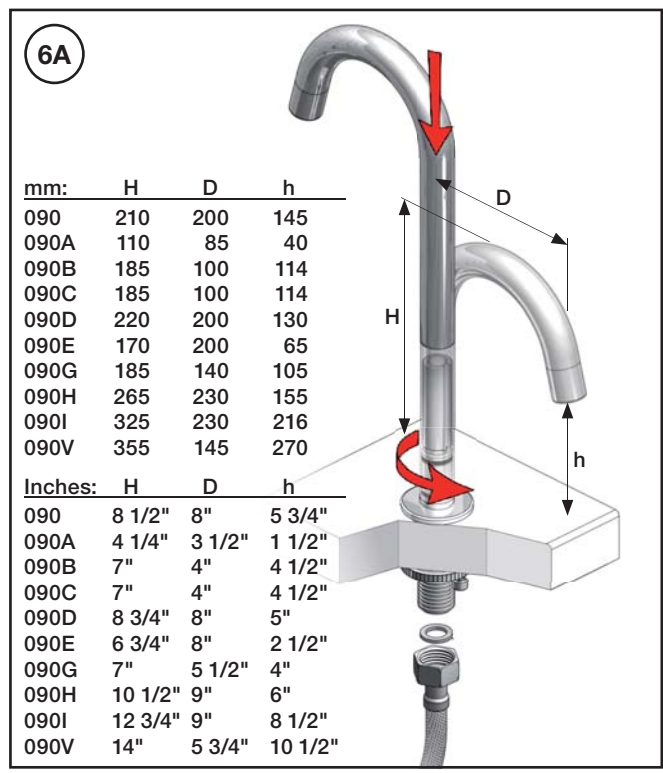

VOLA 500, 590, 500T1  
 VOLA 2500  
 VOLA SC1, SC3, SC5, SC7, SC9, SC10, SC12

Fitting instruction  
 Montageanleitung  
 Monteringsvejledning  
 Monteringsvægledning  
 Montage hanleiding  
 Manuel de montage

**Data, 3 Bar:**

	l/min.	Gal/min.
500:	14,5	3.8
590:	9,0	2.4
500-T1:	11,0	2.9
2500:	18,7	4.9
SC1:	18,7	4.9
SC5, 7:	18,0	4.8
SC9:	11,0	2.9

Max. 65°C, 150°F

VA 2500: VA 1.42/19967 (090C, 090E)  
 VA 590: VA 1.42/18868

VOLA 090, 090A, 090B  
 VOLA 090C, 090D, 090E  
 VOLA 090G, 090H, 090I, 090V

Fitting instruction  
 Montageanleitung  
 Monteringsvejledning  
 Monteringsvægledning  
 Montage hanledning  
 Manuel de montage

3

4 mm

4

090A  
090B  
090C  
090E  
090G  
090H  
090I  
090V

1/2"

5