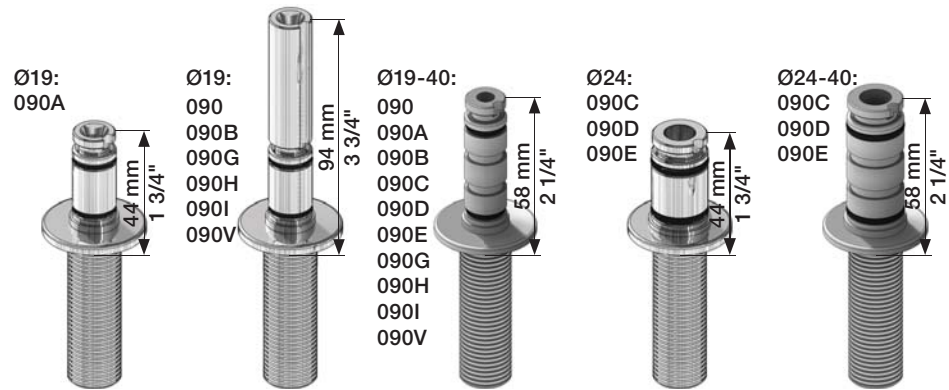

VOLA 500, 590, 500T1  
 VOLA 2500  
 VOLA SC1, SC3, SC5, SC7, SC9, SC10, SC12

Fitting instruction  
 Montageanleitung  
 Monteringsvejledning  
 Monteringsvægledning  
 Montage hanleiding  
 Manuel de montage

**Data, 3 Bar:**

	l/min.	Gal/min.
500:	14,5	3.8
590:	9,0	2.4
500-T1:	11,0	2.9
2500:	18,7	4.9
SC1:	18,7	4.9
SC5, 7:	18,0	4.8
SC9:	11,0	2.9

Max. 65°C, 150°F

VA 2500: VA 1.42/19967 (090C, 090E)  
 VA 590: VA 1.42/18868

VOLA 090, 090A, 090B  
 VOLA 090C, 090D, 090E  
 VOLA 090G, 090H, 090I, 090V

Fitting instruction  
 Montageanleitung  
 Monteringsvejledning  
 Monteringsvægledning  
 Montage hanledning  
 Manuel de montage

3

4 mm

4

090A  
090B  
090C  
090E  
090G  
090H  
090I  
090V

1/2"

5