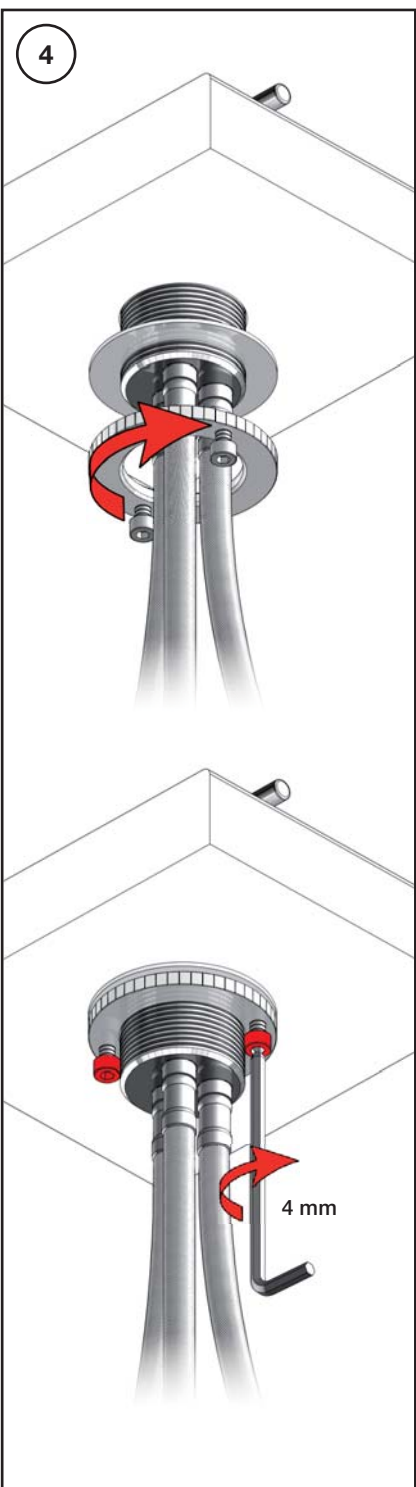

VOLA 500, 590, 500T1  
 VOLA 2500  
 VOLA SC1, SC3, SC5, SC7, SC9, SC10, SC12

Fitting instruction  
 Montageanleitung  
 Monteringsvejledning  
 Monteringsvægledning  
 Montage hanleiding  
 Manuel de montage

**Data, 3 Bar:**

	l/min.	Gal/min.
500:	14,5	3.8
590:	9,0	2.4
500-T1:	11,0	2.9
2500:	18,7	4.9
SC1:	18,7	4.9
SC5, 7:	18,0	4.8
SC9:	11,0	2.9

Max. 65°C, 150°F

VA 2500: VA 1.42/19967 (090C, 090E)  
 VA 590: VA 1.42/18868

VOLA 090, 090A, 090B  
 VOLA 090C, 090D, 090E  
 VOLA 090G, 090H, 090I, 090V

Fitting instruction  
 Montageanleitung  
 Monteringsvejledning  
 Monteringsvægledning  
 Montage hanledning  
 Manuel de montage

3

4 mm

4

090A  
090B  
090C  
090E  
090G  
090H  
090I  
090V

1/2"

5