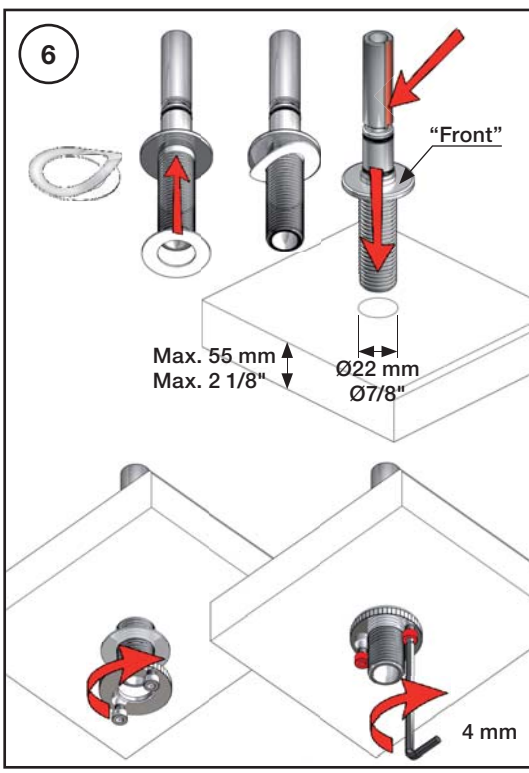

VOLA 500, 590, 500T1  
 VOLA 2500  
 VOLA SC1, SC3, SC5, SC7, SC9, SC10, SC12

Fitting instruction  
 Montageanleitung  
 Monteringsvejledning  
 Monteringsvægledning  
 Montage hanleiding  
 Manuel de montage

**Data, 3 Bar:**

	l/min.	Gal/min.
500:	14,5	3.8
590:	9,0	2.4
500-T1:	11,0	2.9
2500:	18,7	4.9
SC1:	18,7	4.9
SC5, 7:	18,0	4.8
SC9:	11,0	2.9

Max. 65°C, 150°F

VA 2500: VA 1.42/19967 (090C, 090E)  
 VA 590: VA 1.42/18868

VOLA 090, 090A, 090B  
 VOLA 090C, 090D, 090E  
 VOLA 090G, 090H, 090I, 090V

Fitting instruction  
 Montageanleitung  
 Monteringsvejledning  
 Monteringsvægledning  
 Montage hanledning  
 Manuel de montage

3

4 mm

4

090A  
090B  
090C  
090E  
090G  
090H  
090I  
090V

1/2"

5