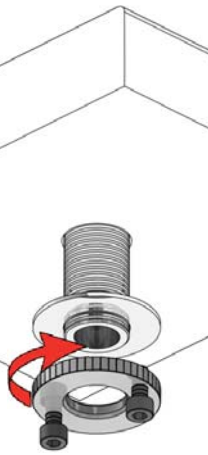

VOLA 500, 590, 500T1  
 VOLA 2500  
 VOLA SC1, SC3, SC5, SC7, SC9, SC10, SC12

Fitting instruction  
 Montageanleitung  
 Monteringsvejledning  
 Monteringsvægledning  
 Montage hanleiding  
 Manuel de montage

**Data, 3 Bar:**

	l/min.	Gal/min.
500:	14,5	3.8
590:	9,0	2.4
500-T1:	11,0	2.9
2500:	18,7	4.9
SC1:	18,7	4.9
SC5, 7:	18,0	4.8
SC9:	11,0	2.9

Max. 65°C, 150°F

VA 2500: VA 1.42/19967 (090C, 090E)  
 VA 590: VA 1.42/18868

VOLA 090, 090A, 090B  
 VOLA 090C, 090D, 090E  
 VOLA 090G, 090H, 090I, 090V

Fitting instruction  
 Montageanleitung  
 Monteringsvejledning  
 Monteringsvægledning  
 Montage hanledning  
 Manuel de montage

3

4 mm

4

090A  
090B  
090C  
090E  
090G  
090H  
090I  
090V

1/2"

5