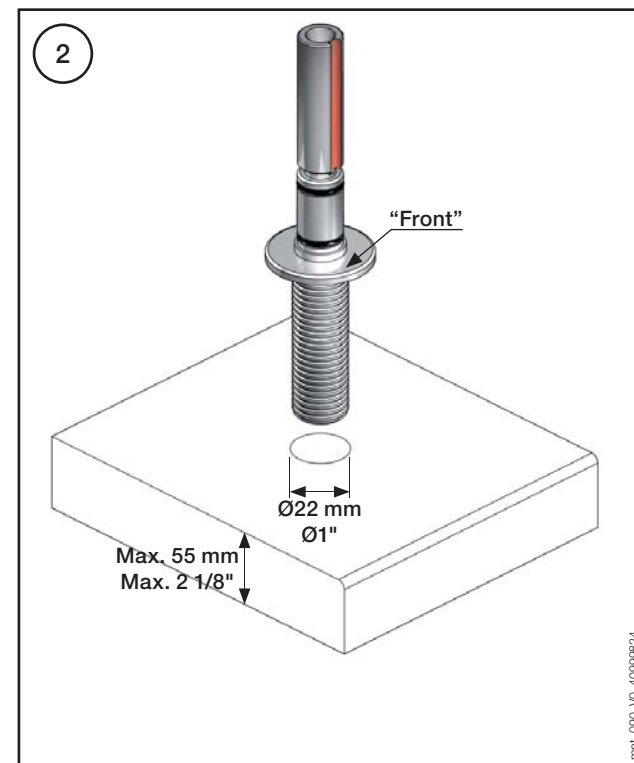

**Data, 3 Bar:**

	l/min.	Gal/min.
500:	14,5	3.8
590:	9,0	2.4
500-T1:	11,0	2.9
2500:	18,7	4.9
SC1:	18,7	4.9
SC5, 7:	18,0	4.8
SC9:	11,0	2.9

Max. 65°C, 150°F

VA 2500: VA 1.42/19967 (090C, 090E)  
 VA 590: VA 1.42/18868

3

4 mm

4

090A  
090B  
090C  
090E  
090G  
090H  
090I  
090V

1/2"

5