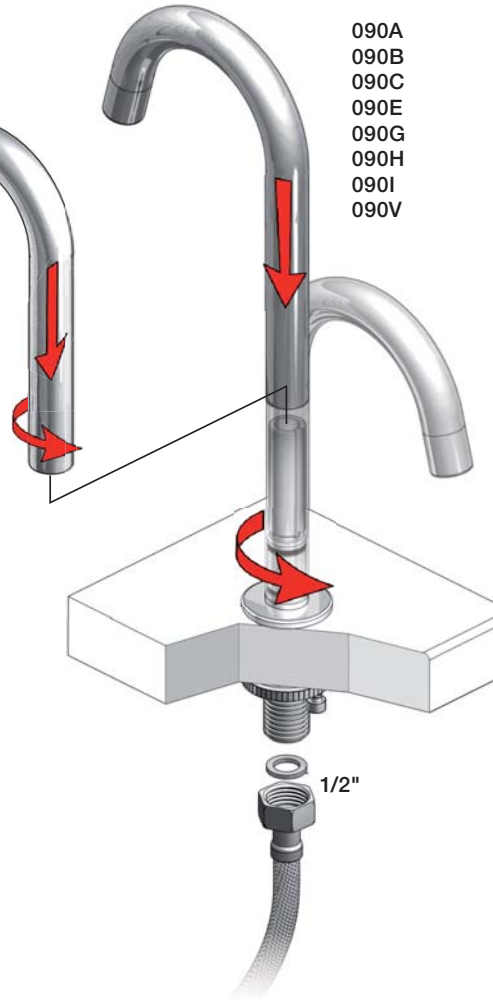

VOLA 090, 090A, 090B  
 VOLA 090C, 090D, 090E  
 VOLA 090G, 090H, 090I, 090V

Fitting instruction  
 Montageanleitung  
 Monteringsvejledning  
 Monteringsvægledning  
 Montage hanledning  
 Manuel de montage

3

4 mm

4

090A  
090B  
090C  
090E  
090G  
090H  
090I  
090V

1/2"

5