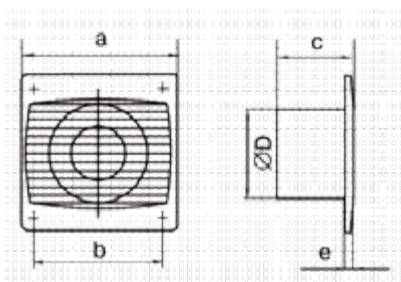

Ventilator PRO30TH med indbygget fugt- og tidsstyring

Ventilatorer med meget lydsvag motor, designet til badeværelser og andre opholdsrum. Derudover er den forsynet med kuglelejer, hvilket sikrer en lang levetid. Selv om den har en høj ydelse og dens strømforbrug meget lavt.

Fugtiveauet kan indstilles efter behov (mellem 60-90% RH), hvorved ventilatoren starter når fugten i rummet overstiger denne grænse, og kører indtil fugten igen er under grænsen.

Tidsstyringen kan indstilles imellem 2-30 min. Tidsstyringen aktiveres når der tændes for kontakten, og kører derefter det indstillede antal minutter efter den er slukket.

For at sikre fugt- og tidsstyringen skal ventilatoren være tilkoblet konstant strøm. Alle ventilatorer skal monteres af en autoriseret el-installatør

	Farve	Tun nr.	A	B	C	D	E
PRO30 TH	Hvid	1549727	158	158	108	100	26

Tilbehør	Farve	Type
Murgennemføring	Hvid	Type 204
Ventilationsrør længde 500/1000 mm	Hvid	Ø100 mm
Jalousirist metal	Galvaniseret/kobber	152.1

Tekniske data:	PRO30
Kapacitet fritblæsende	97 m³/h
Lydniveau	25 dB (A)
Effektforbrug	7,5 W
Strømtilslutning	230 V / 50 Hz
Kabinetmateriale	ABS plast (Hvid)
Lejetype	Kuglelejer
Godkendelse	IP 45

Der gives 5 års garanti på alle ventilatorer.