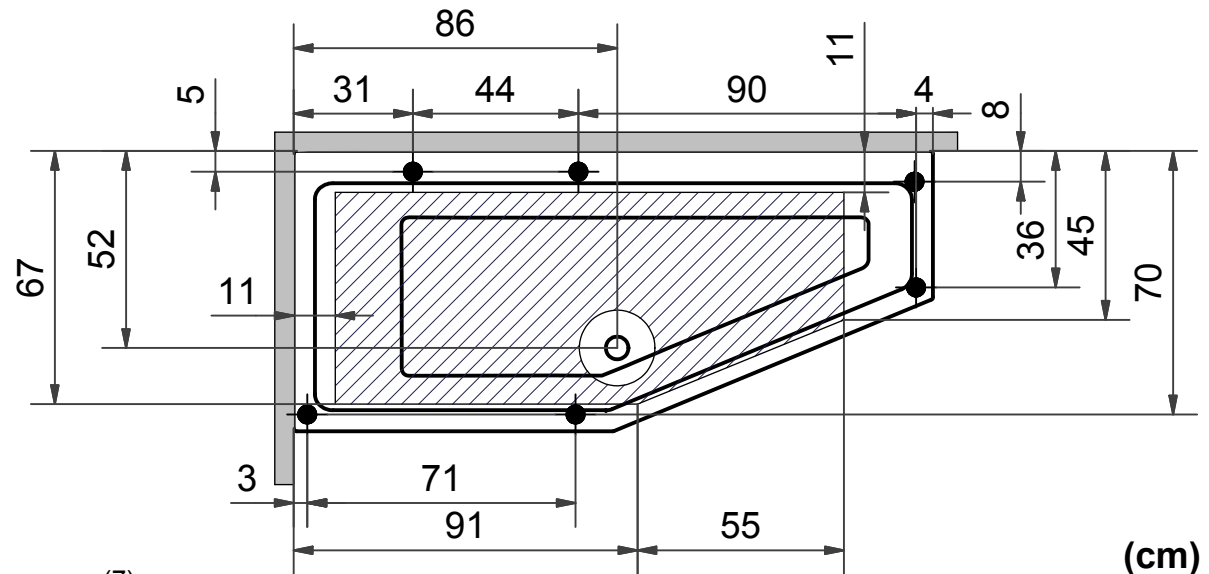

Optimaalinen viemärin paikka

Ideal location of waste

= Vatten- & Elanslutning

Vesi- ja sähköliitäntä

Water- & Electric connections

= Ställbar fot, Ø50 mm

Säädettävä jalka, Ø50 mm

Adjustable feet, Ø50 mm

Ideal location of waste

= Ställbar fot, Ø50 mm

Säädettävä jalka, Ø50 mm

Adjustable feet, Ø50 mm

Höger
Oikea
Right

Vänster
Vasen
Left

SVEDBERGS®

S Vatten- & Elanslutning Akrylbadkar 180x70/90

FI Vesi- ja sähköliitäntä Akryyliamme 180x70/90

GB Water- & Electric connections Bath in acrylic plastic 180x70/90

= Optimal placering av avlopp

Optimaalinen viemärin paikka

Ideal location of waste

= Vatten- & Elanslutning

Vesi- ja sähköliitäntä

Water- & Electric connections

= Ställbar fot, Ø50 mm

Säädettävä jalka, Ø50 mm

Adjustable feet, Ø50 mm

2015-05-08