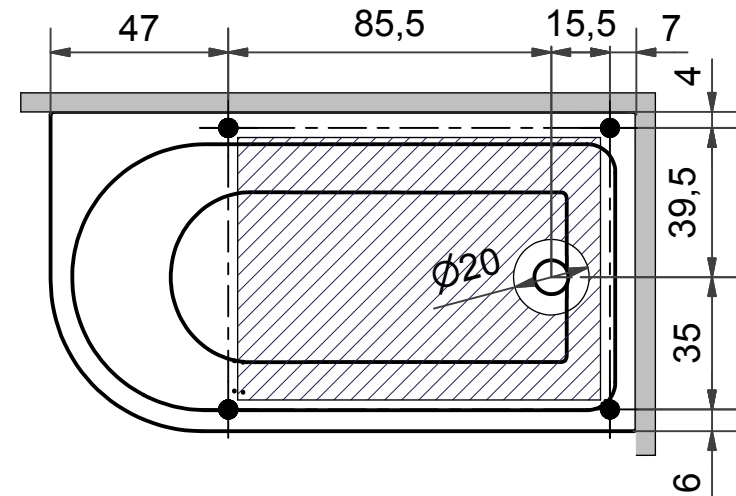

= Vatten- & Elanslutning
Vesi- ja sähköliitäntä
Water- & Electric connections

= Ställbar fot, Ø50 mm
Säädettävä jalka, Ø50 mm
Adjustable feet, Ø50 mm

SVEDBERGS®

S Vatten- & Elanslutning Akrylbadkar 155x85

FI Vesi- ja sähköliitäntä Akryyliamme 155x85

GB Water- & Electric connections Bath in acrylic plastic 155x85

= Optimal placering av avlopp

Optimaalinen viemärin paikka

Ideal location of waste

= Ställbar fot, Ø50 mm

Säädettävä jalka, Ø50 mm

Adjustable feet, Ø50 mm

Höger
Oikea
Right

Vänster
Vasen
Left

SVEDBERGS®

S Vatten- & Elanslutning Akrylbadkar 160x75

FI Vesi- ja sähköliitäntä Akryyliamme 160x75

GB Water- & Electric connections Bath in acrylic plastic 160x75

= Optimal placering av avlopp
Optimaalinen viemärin paikka
Ideal location of waste

= Vatten- & Elanslutning
Vesi- ja sähköliitäntä
Water- & Electric connections

= Ställbar fot, Ø50 mm
Säädettävä jalka, Ø50 mm
Adjustable feet, Ø50 mm