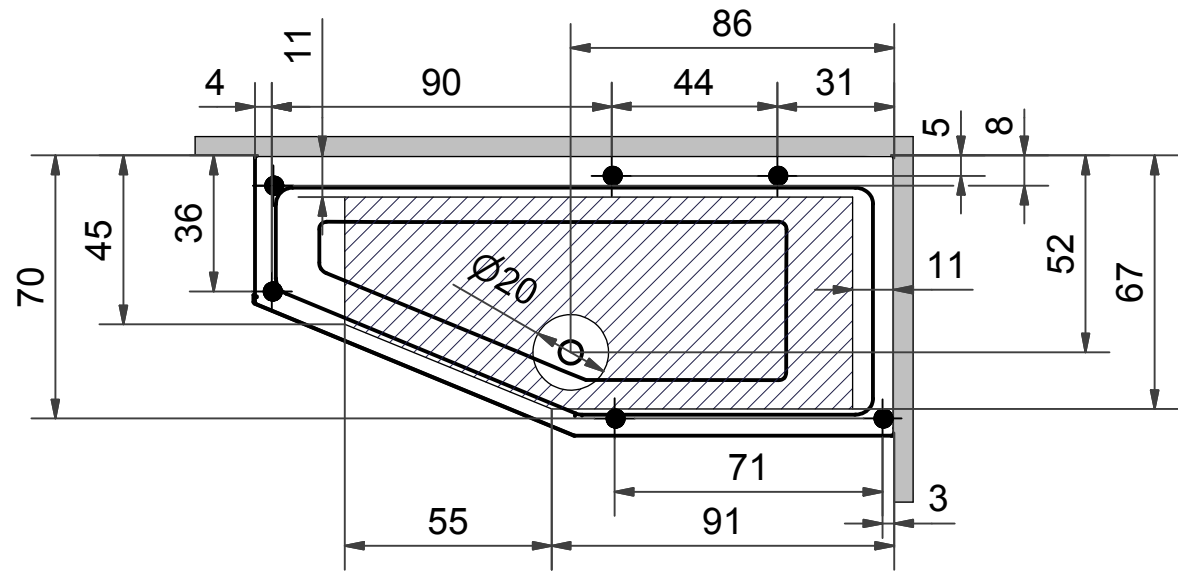

Optimaalinen viemärin paikka

Ideal location of waste

= Vatten- & Elanslutning

Vesi- ja sähköliitäntä

Water- & Electric connections

= Ställbar fot, Ø50 mm

Säädettävä jalka, Ø50 mm

Adjustable feet, Ø50 mm

Ideal location of waste

= Ställbar fot, Ø50 mm

Säädettävä jalka, Ø50 mm

Adjustable feet, Ø50 mm

Höger
Oikea
Right

Vänster
Vasen
Left

SVEDBERGS®

S Vatten- & Elanslutning Akrylbadkar 180x70/90

FI Vesi- ja sähköliitäntä Akryyliamme 180x70/90

GB Water- & Electric connections Bath in acrylic plastic 180x70/90

= Optimal placering av avlopp

Optimaalinen viemärin paikka

Ideal location of waste

= Vatten- & Elanslutning

Vesi- ja sähköliitäntä

Water- & Electric connections

= Ställbar fot, Ø50 mm

Säädettävä jalka, Ø50 mm

Adjustable feet, Ø50 mm

2015-05-08