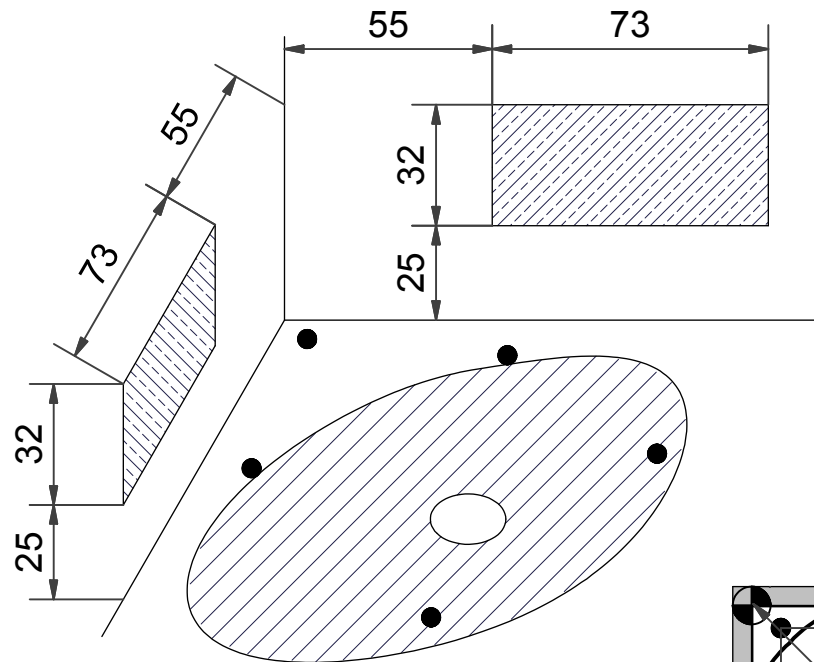

SVEDBERGS®

S Vatten- & Elanslutning Akrylbadkar 140x140

FI Vesi- ja sähköliitäntä Akryyliamme 140x140

GB Water- & Electric connections Bath in acrylic plastic 140x140

= Optimal placering av avlopp
Optimaalinen viemärin paikka
Ideal location of waste

= Vatten- & Elanslutning
Vesi- ja sähköliitäntä
Water- & Electric connections

= Ställbar fot, Ø50 mm
Säädettävä jalka, Ø50 mm
Adjustable feet, Ø50 mm

SVEDBERGS®

S Vatten- & Elanslutning Akrylbadkar 155x85

FI Vesi- ja sähköliitäntä Akryyliamme 155x85

GB Water- & Electric connections Bath in acrylic plastic 155x85

= Optimal placering av avlopp

Optimaalinen viemärin paikka

Ideal location of waste

= Ställbar fot, Ø50 mm

= Optimal placering av avlopp
Optimaalinen viemärin paikka
Ideal location of waste

= Vatten- & Elanslutning
Vesi- ja sähköliitäntä
Water- & Electric connections

= Ställbar fot, Ø50 mm
Säädettävä jalka, Ø50 mm
Adjustable feet, Ø50 mm