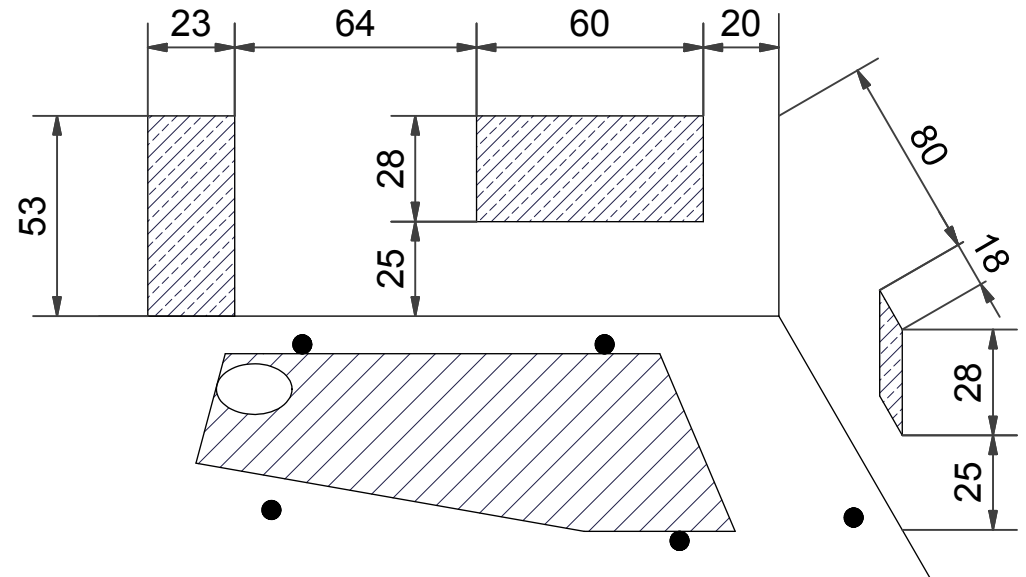

SVEDBERGS®

- **S** Vatten- & Elanslutning Akrylbadkar 170x110 höger
- **FI** Vesi- ja sähköliitäntä Akryyliamme 170x110 oikea
- **GB** Water- & Electric connections Bath in acrylic plastic 170x110 right

	= Optimal placering av avlopp Optimaalinen viemärin paikka Ideal location of waste
	= Vatten- & Elanslutning Vesi- ja sähköliitäntä Water- & Electric connections
	= Ställbar fot, Ø50 mm Säadettävä jalka, Ø50 mm Adjustable feet, Ø50 mm