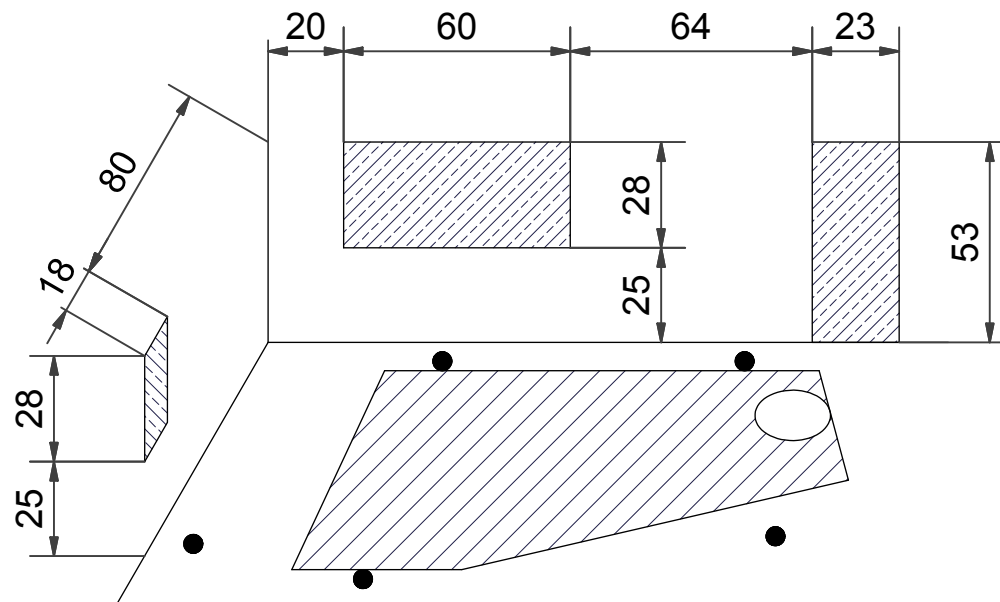

Optimaalinen viemärin paikka

Ideal location of waste

= Vatten- & Elanslutning

Vesi- ja sähköliitäntä

Water- & Electric connections

= Ställbar fot, Ø50 mm

Säädettävä jalka, Ø50 mm

Adjustable feet, Ø50 mm

Ideal location of waste

= Ställbar fot, Ø50 mm

Säädettävä jalka, Ø50 mm

Adjustable feet, Ø50 mm

Höger
Oikea
Right

Vänster
Vasen
Left

SVEDBERGS®

S Vatten- & Elanslutning Akrylbadkar 180x70/90