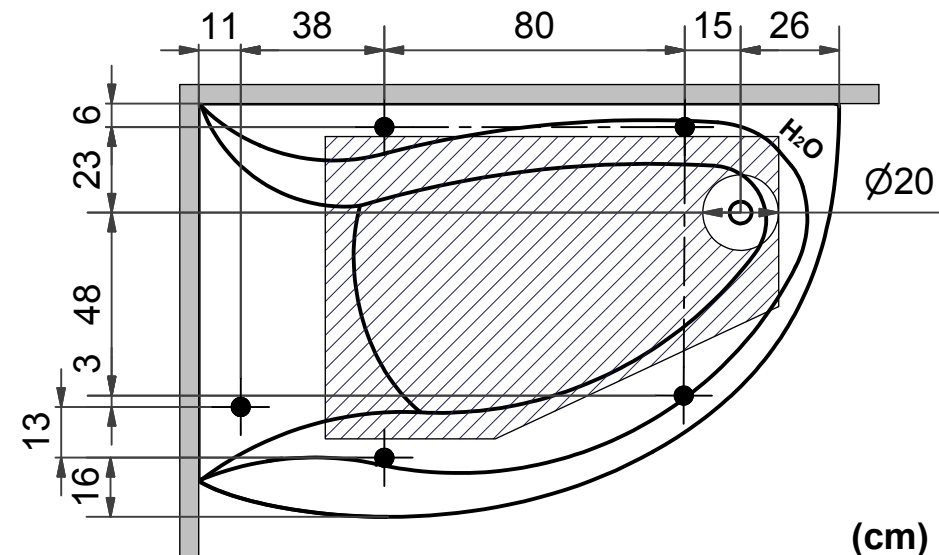

= Optimal placering av avlopp
Optimaalinen viemärin paikka
Ideal location of waste

= Vatten- & Elanslutning
Vesi- ja sähköliitäntä
Water- & Electric connections

= Ställbar fot, Ø50 mm
Säädettävä jalka, Ø50 mm
Adjustable feet, Ø50 mm

Optimaalinen viemärin paikka

Ideal location of waste

= Vatten- & Elanslutning

Vesi- ja sähköliitäntä

Water- & Electric connections

= Ställbar fot, Ø50 mm

Säädettävä jalka, Ø50 mm

Adjustable feet, Ø50 mm

Ideal location of waste

= Ställbar fot, Ø50 mm

Säädettävä jalka, Ø50 mm

Adjustable feet, Ø50 mm

Höger
Oikea
Right

Vänster
Vasen
Left

SVEDBERGS®

S Vatten- & Elanslutning Akrylbadkar 180x70/90