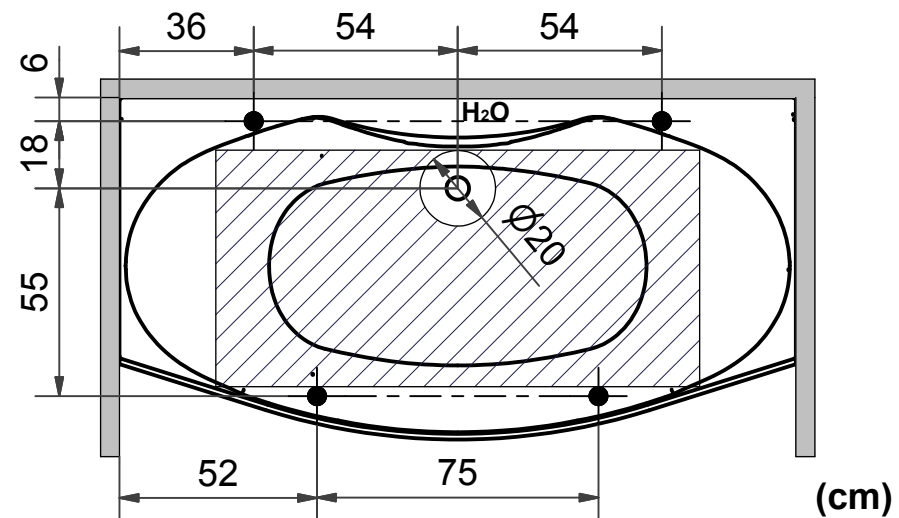

Optimaalinen viemärin paikka

Ideal location of waste

= Vatten- & Elanslutning

Vesi- ja sähköliitäntä

Water- & Electric connections

= Ställbar fot, Ø50 mm

Säädettävä jalka, Ø50 mm

Adjustable feet, Ø50 mm

Ideal location of waste

= Ställbar fot, Ø50 mm

Säädettävä jalka, Ø50 mm

Adjustable feet, Ø50 mm

Höger
Oikea
Right

Vänster
Vasen
Left

SVEDBERGS®

S Vatten- & Elanslutning Akrylbadkar 180x70/90

FI Vesi- ja sähköliitäntä Akryyliamme 180x70/90

GB Water- & Electric connections Bath in acrylic plastic 180x70/90

= Optimal placering av avlopp

Optimaalinen viemärin paikka

Ideal location of waste

= Vatten- & Elanslutning

Vesi- ja sähköliitäntä

Water- & Electric connections

= Ställbar fot, Ø50 mm

Säädettävä jalka, Ø50 mm

Adjustable feet, Ø50 mm

2015-05-08