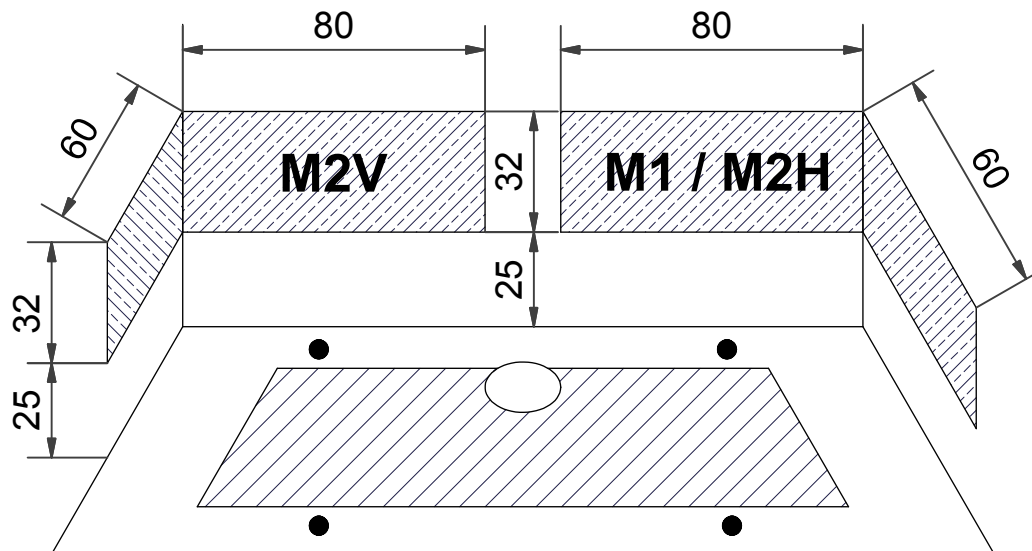

Optimaalinen viemärin paikka

Ideal location of waste

= Vatten- & Elanslutning

Vesi- ja sähköliitäntä

Water- & Electric connections

= Ställbar fot, Ø50 mm

Säädettävä jalka, Ø50 mm

Adjustable feet, Ø50 mm

Ideal location of waste

= Ställbar fot, Ø50 mm

Säädettävä jalka, Ø50 mm

Adjustable feet, Ø50 mm

Höger
Oikea
Right

Vänster
Vasen
Left

SVEDBERGS®

S Vatten- & Elanslutning Akrylbadkar 180x70/90

FI Vesi- ja sähköliitäntä Akryyliamme 180x70/90

GB Water- & Electric connections Bath in acrylic plastic 180x70/90

= Optimal placering av avlopp

Optimaalinen viemärin paikka

Ideal location of waste

= Vatten- & Elanslutning

Vesi- ja sähköliitäntä

Water- & Electric connections

= Ställbar fot, Ø50 mm

Säädettävä jalka, Ø50 mm

Adjustable feet, Ø50 mm

2015-05-08