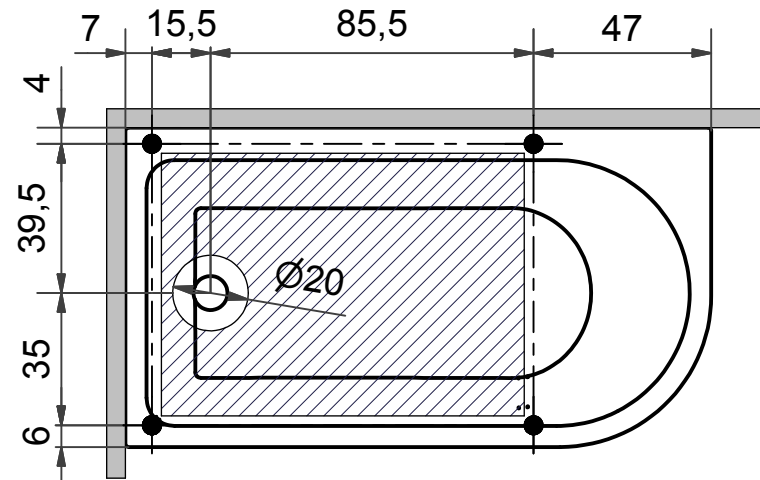

= Vatten- & Elanslutning
Vesi- ja sähköliitäntä
Water- & Electric connections

= Ställbar fot, Ø50 mm
Säädettävä jalka, Ø50 mm
Adjustable feet, Ø50 mm

SVEDBERGS®

S Vatten- & Elanslutning Akrylbadkar 155x85

FI Vesi- ja sähköliitäntä Akryyliamme 155x85

GB Water- & Electric connections Bath in acrylic plastic 155x85

= Optimal placering av avlopp

Optimaalinen viemärin paikka

Ideal location of waste

= Ställbar fot, Ø50 mm

Säädettävä jalka, Ø50 mm

Adjustable feet, Ø50 mm

Höger
Oikea
Right

Vänster
Vasen
Left

SVEDBERGS®

S Vatten- & Elanslutning Akrylbadkar 160x75

FI Vesi- ja sähköliitäntä Akryyliamme 160x75

GB Water- & Electric connections Bath in acrylic plastic 160x75

= Optimal placering av avlopp
Optimaalinen viemärin paikka
Ideal location of waste

= Vatten- & Elanslutning
Vesi- ja sähköliitäntä
Water- & Electric connections

= Ställbar fot, Ø50 mm
Säädettävä jalka, Ø50 mm
Adjustable feet, Ø50 mm