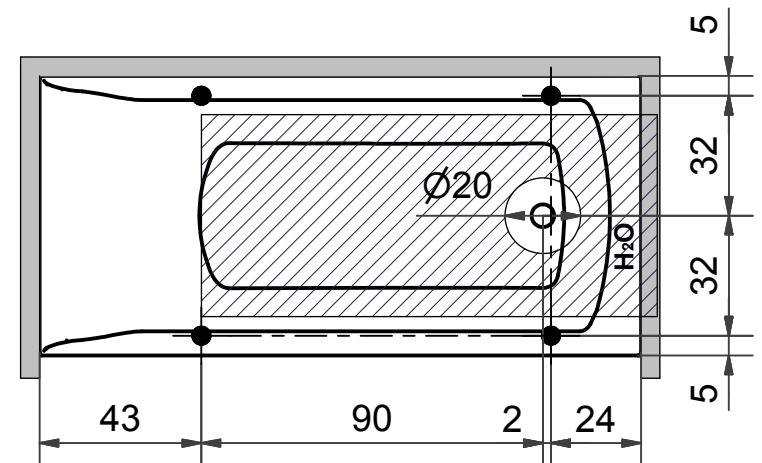

FI Vesi- ja sähköliitäntä Akryyliamme 155x85

GB Water- & Electric connections Bath in acrylic plastic 155x85

= Optimal placering av avlopp

Optimaalinen viemärin paikka

Ideal location of waste

= Ställbar fot, Ø50 mm

Säädettävä jalka, Ø50 mm

Adjustable feet, Ø50 mm

Höger
Oikea
Right

Vänster
Vasen
Left

SVEDBERGS®

S Vatten- & Elanslutning Akrylbadkar 160x75

FI Vesi- ja sähköliitäntä Akryyliamme 160x75

GB Water- & Electric connections Bath in acrylic plastic 160x75

= Optimal placering av avlopp
Optimaalinen viemärin paikka
Ideal location of waste

= Vatten- & Elanslutning
Vesi- ja sähköliitäntä
Water- & Electric connections

= Ställbar fot, Ø50 mm
Säädettävä jalka, Ø50 mm
Adjustable feet, Ø50 mm

Optimaalinen viemärin paikka

Ideal location of waste

= Vatten- & Elanslutning

Vesi- ja sähköliitäntä

Water- & Electric connections

= Ställbar fot, Ø50 mm

Säädettävä jalka, Ø50 mm

Adjustable feet, Ø50 mm