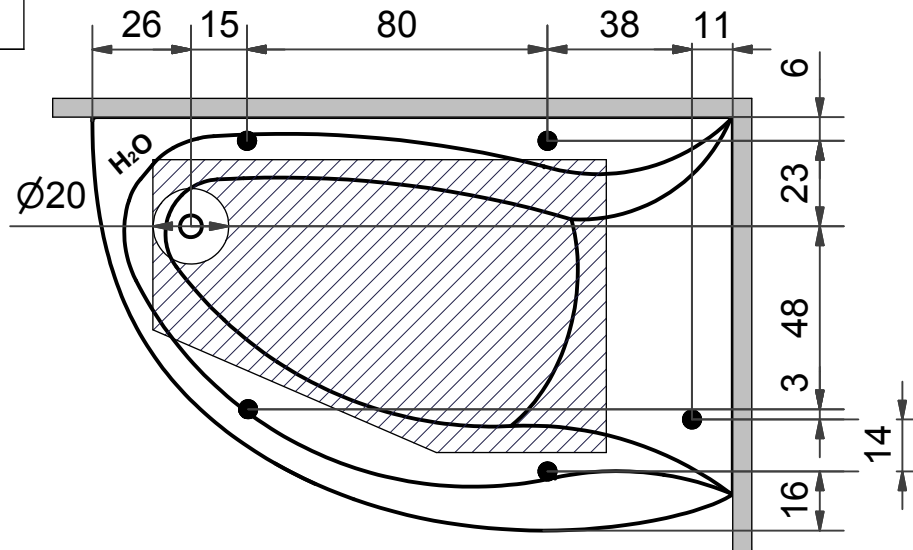

Säädettävä jalka, Ø50 mm

Adjustable feet, Ø50 mm

Höger
Oikea
Right

Vänster
Vasen
Left

SVEDBERGS®

S Vatten- & Elanslutning Akrylbadkar 160x75

FI Vesi- ja sähköliitäntä Akryyliamme 160x75

GB Water- & Electric connections Bath in acrylic plastic 160x75

= Optimal placering av avlopp
Optimaalinen viemärin paikka
Ideal location of waste

= Vatten- & Elanslutning
Vesi- ja sähköliitäntä
Water- & Electric connections

= Ställbar fot, Ø50 mm
Säädettävä jalka, Ø50 mm
Adjustable feet, Ø50 mm

SVEDBERGS®

- S** Vatten- & Elanslutning Akrylbadkar 170x110 höger
- FI** Vesi- ja sähköliitäntä Akryyliamme 170x110 oikea
- GB** Water- & Electric connections Bath in acrylic plastic 170x110 right

	= Optimal placering av avlopp Optimaalinen viemärin paikka Ideal location of waste
	= Vatten- & Elanslutning Vesi- ja sähköliitäntä Water- & Electric connections
	= Ställbar fot, Ø50 mm Säadettävä jalka, Ø50 mm Adjustable feet, Ø50 mm

Optimaalinen viemärin paikka

Ideal location of waste

= Vatten- & Elanslutning

Vesi- ja sähköliitäntä

Water- & Electric connections

= Ställbar fot, Ø50 mm

Säädettävä jalka, Ø50 mm

Adjustable feet, Ø50 mm