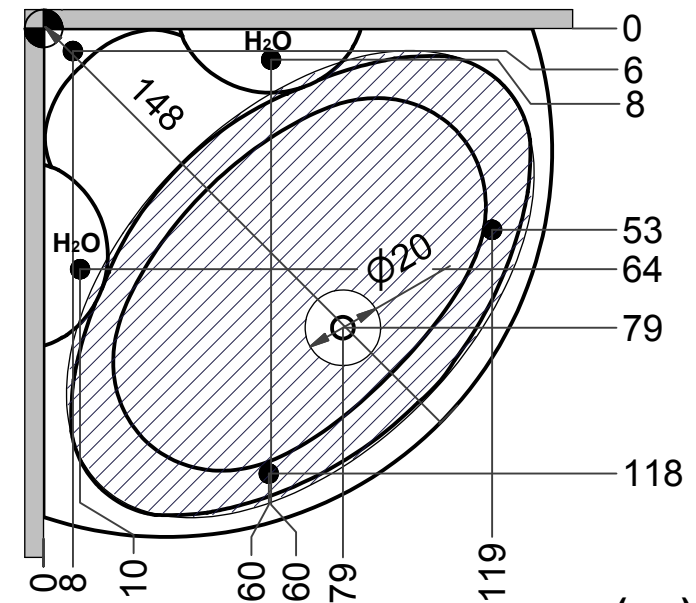

SVEDBERGS®

S Vatten- & Elanslutning Akrylbadkar 140x140

FI Vesi- ja sähköliitäntä Akryyliamme 140x140

GB Water- & Electric connections Bath in acrylic plastic 140x140

= Optimal placering av avlopp
Optimaalinen viemärin paikka
Ideal location of waste

= Vatten- & Elanslutning
Vesi- ja sähköliitäntä
Water- & Electric connections

= Ställbar fot, Ø50 mm
Säädettävä jalka, Ø50 mm
Adjustable feet, Ø50 mm

SVEDBERGS®

S Vatten- & Elanslutning Akrylbadkar 155x85

FI Vesi- ja sähköliitäntä Akryyliamme 155x85

GB Water- & Electric connections Bath in acrylic plastic 155x85

= Optimal placering av avlopp

Optimaalinen viemärin paikka

Ideal location of waste

= Ställbar fot, Ø50 mm

= Optimal placering av avlopp
Optimaalinen viemärin paikka
Ideal location of waste

= Vatten- & Elanslutning
Vesi- ja sähköliitäntä
Water- & Electric connections

= Ställbar fot, Ø50 mm
Säädettävä jalka, Ø50 mm
Adjustable feet, Ø50 mm