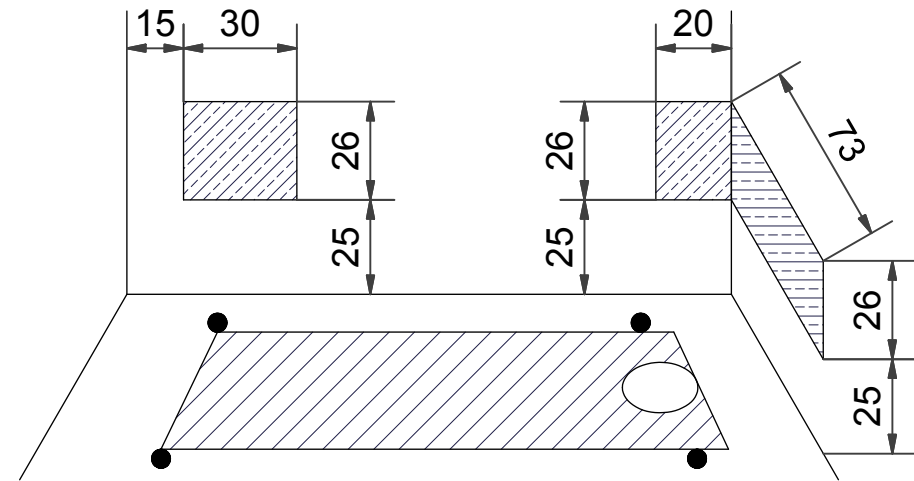

FI Vesi- ja sähköliitäntä Akryyliamme 155x85

GB Water- & Electric connections Bath in acrylic plastic 155x85

= Optimal placering av avlopp

Optimaalinen viemärin paikka

Ideal location of waste

= Ställbar fot, Ø50 mm

Säädettävä jalka, Ø50 mm

Adjustable feet, Ø50 mm

Höger
Oikea
Right

Vänster
Vasen
Left

SVEDBERGS®

S Vatten- & Elanslutning Akrylbadkar 160x75

FI Vesi- ja sähköliitäntä Akryyliamme 160x75

GB Water- & Electric connections Bath in acrylic plastic 160x75

= Optimal placering av avlopp
Optimaalinen viemärin paikka
Ideal location of waste

= Vatten- & Elanslutning
Vesi- ja sähköliitäntä
Water- & Electric connections

= Ställbar fot, Ø50 mm
Säädettävä jalka, Ø50 mm
Adjustable feet, Ø50 mm

Optimaalinen viemärin paikka

Ideal location of waste

= Vatten- & Elanslutning

Vesi- ja sähköliitäntä

Water- & Electric connections

= Ställbar fot, Ø50 mm

Säädettävä jalka, Ø50 mm

Adjustable feet, Ø50 mm