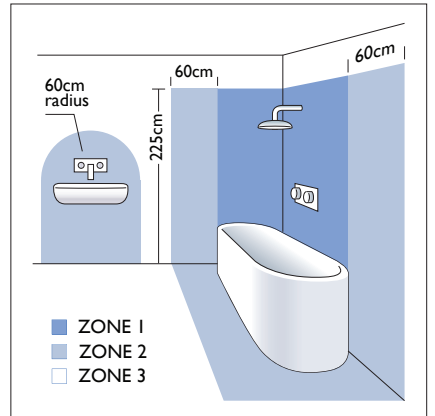

1 x 50w GU10		excl.

Zone	3