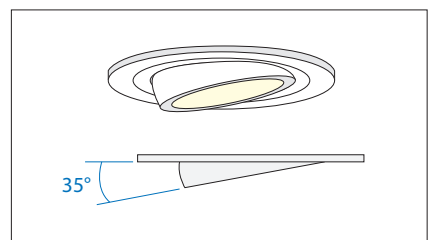

1 x 50w GU10		excl.

Zone	3