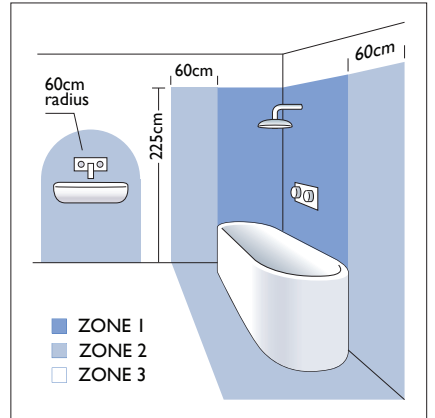

1 x 50w GU10		excl.

Zone	3