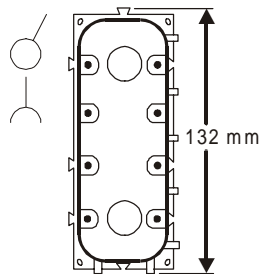

Montagevejledning for indmuringsdåser - GRØN

Indmuringsdåser af plast til LK Fuga.

Dåseprogram

LK-NR.: 104 D 0120
EAN.NR.: 57 03 302 007 658

LK-NR.: 104 D 0121
EAN.NR.: 57 03 302 007 665

LK-NR.: 104 D 0122
EAN.NR.: 57 03 302 007 672

LK-NR.: 104 D 0123
EAN.NR.: 57 03 302 007 689

Tilbehør

Z-ablastningstud.
LK-NR.: 104 D 0129
EAN.NR.: 57 03 302 007 702

Bøjelig tud 58/''
LK-NR.: 104 D 0128
EAN.NR.: 57 03 302 007 696