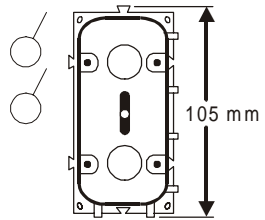

Montagevejledning for indmuringsdåser - GRØN

Indmuringsdåser af plast til LK Fuga.

Dåseprogram

LK-NR.: 104 D 0120
EAN.NR.: 57 03 302 007 658

LK-NR.: 104 D 0121
EAN.NR.: 57 03 302 007 665

LK-NR.: 104 D 0122
EAN.NR.: 57 03 302 007 672

LK-NR.: 104 D 0123
EAN.NR.: 57 03 302 007 689

Tilbehør

Z-ablastningstud.
LK-NR.: 104 D 0129
EAN.NR.: 57 03 302 007 702

Bøjelig tud 58/''
LK-NR.: 104 D 0128
EAN.NR.: 57 03 302 007 696