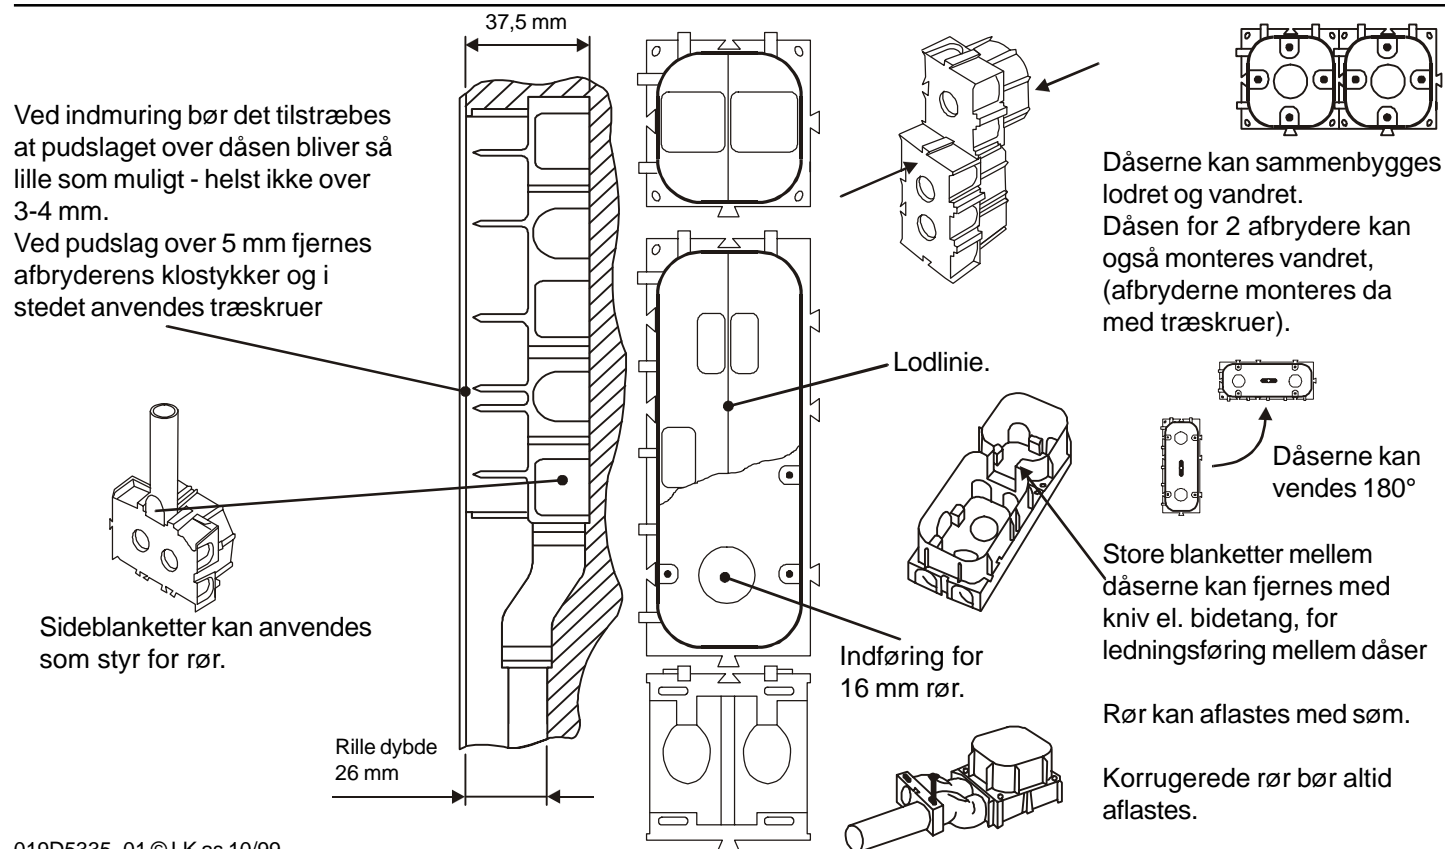

Montagevejledning for indmuringsdåser - GRØN

Indmuringsdåser af plast til LK Fuga.

Dåseprogram

LK-NR.: 104 D 0120
EAN.NR.: 57 03 302 007 658

LK-NR.: 104 D 0121
EAN.NR.: 57 03 302 007 665

LK-NR.: 104 D 0122
EAN.NR.: 57 03 302 007 672

LK-NR.: 104 D 0123
EAN.NR.: 57 03 302 007 689

Tilbehør

Z-ablastningstud.
LK-NR.: 104 D 0129
EAN.NR.: 57 03 302 007 702

Bøjelig tud 58/''
LK-NR.: 104 D 0128
EAN.NR.: 57 03 302 007 696