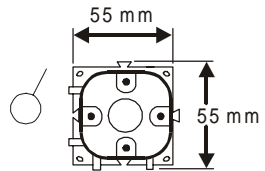

Montagevejledning for indmuringsdåser - GRØN

Indmuringsdåser af plast til LK Fuga.

Dåseprogram

LK-NR.: 104 D 0120
EAN.NR.: 57 03 302 007 658

LK-NR.: 104 D 0121
EAN.NR.: 57 03 302 007 665

LK-NR.: 104 D 0122
EAN.NR.: 57 03 302 007 672

LK-NR.: 104 D 0123
EAN.NR.: 57 03 302 007 689

Tilbehør

Z-ablastningstud.
LK-NR.: 104 D 0129
EAN.NR.: 57 03 302 007 702

Bøjelig tud 58/''
LK-NR.: 104 D 0128
EAN.NR.: 57 03 302 007 696