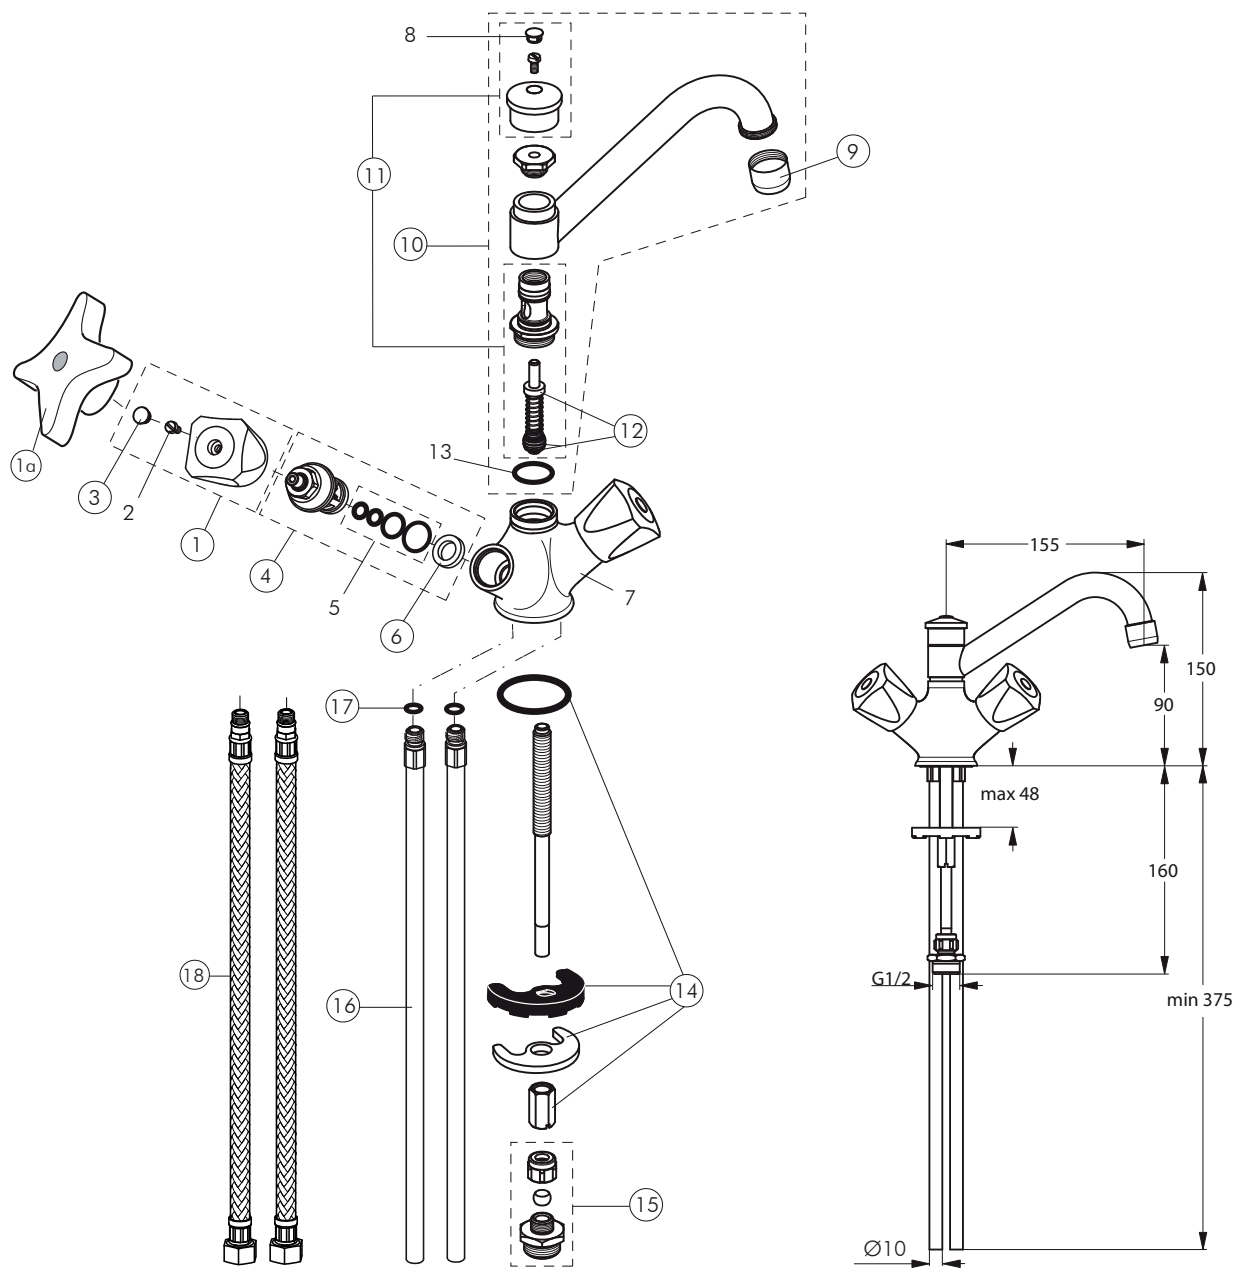

Reservevedele/Måltegninger B7542

Nr.	Beskrivelse	Varenr.	WS nr.	Nr.	Beskrivelse	Varenr.	WS nr.
1	Håndhjul, Krone	F960667AA	745038110				
1a	Håndhjul, B krom	F960669AA	745024110				
2	Skrue M4x8						
3	Mærkeknop rød/blå	F960449NU	745110580				
4	Ventiloverdel	F960234NU	745016180				
5	O-ringe						
6	Bundpakn. 10 stk.	F960016NU	745111621				
7	Batterikrop						
8	Knap, grå						
9	Luftblander M22x1-C	F960831AA	745110392				
10	Tud komplet	F960725AA	728010114				
11	Omskifter	F960720NU	745110535				
12	Pakning, 10 stk.	F960493NU	745110912				
13	O-ring Ø19,1x1,6	F960497NU	745110908				
14	Bespændingssæt	F960469AA	745110911				
15	8 mm x 1/2" overgang	F960211AA	745111390				
16	Kobberrør L=386 mm	F960211AA	745111390				
17	O-ring Ø7,65x1,78	B960341NU	745113508				
18	Flex slang M10x1-G3/8"	A963600NU	745117410				