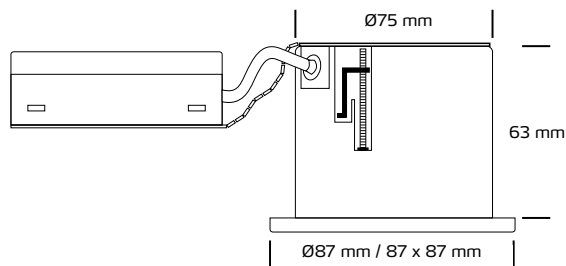

Quick Install uden lyskilde

Tekniske data:

Huldiameter:	Ø75 mm
Højde:	63 mm
Udvendige mål:	Ø87 mm eller 87 x 87 mm
Spænding:	220-240VAC 50 Hz
Fatning:	GU10
Godkendt lyskilde:	Max 7,5W LED Max 25W halogen m/alu reflektor (Max lyskilde højde 56 mm)
Kipvinkel:	30°
IP-klasse:	IP44
Isolationsklasse:	Klasse II
Materiale:	Plast / Aluminium
Mulighed for videresløjning:	Ja

Produktinformation:

- Godkendt til installation direkte i isolering og brændbart materiale
- Lav indbygningshøjde (63 mm)
- Hurtig og enkel montering
- Skrueløse klemmer i tilslutningsboksen
- Mulighed for montering med 16 mm flexrør (inkl. aflastning)
- Montering med skruer
- Designet og udviklet i Danmark
- Patenteret (EP2570722)

*Tegningen er ikke målfast

NB: I tilfælde af at kabler er i berøring med lampedåsen, anvend altid kabler med en driftstemperatur på minimum 90° C og af en type, der er godkendt til fast installation efter Stærkstrømsbekendtgørelsens krav og gældende SIK-meddelelser.