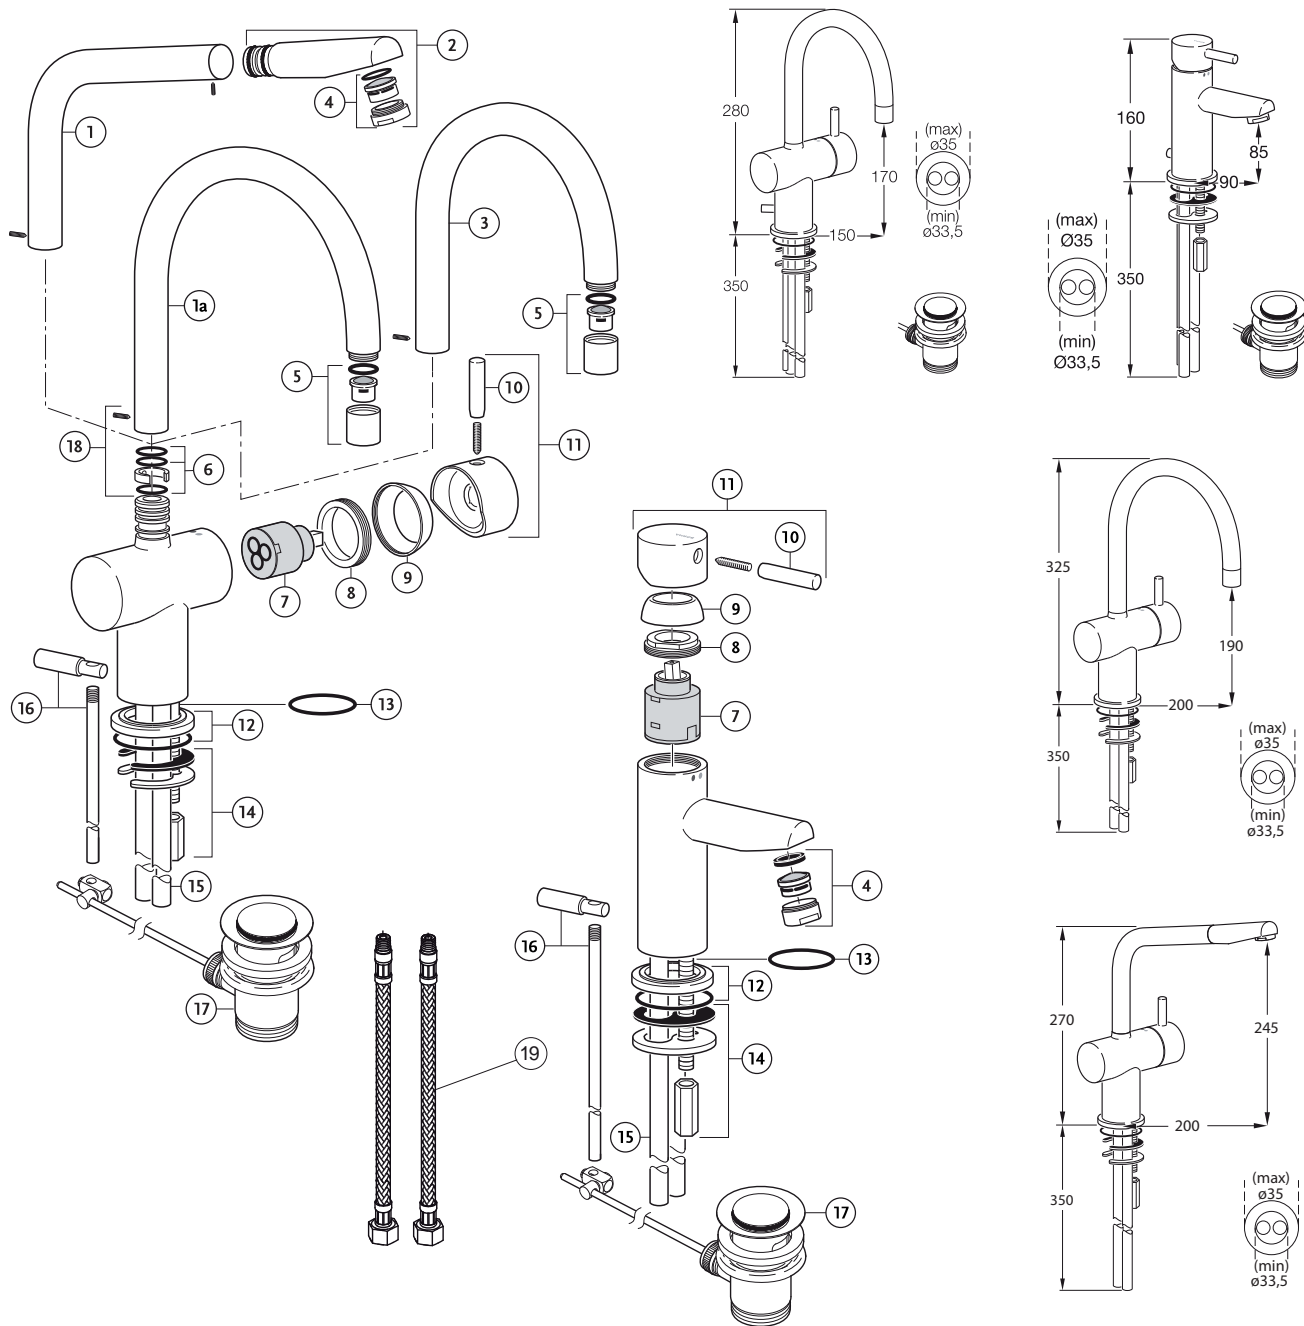

# Reservevedele/Måltegninger F1092, F1095, F1096, F1097, F1098, F1099

Nr.	Beskrivelse	Varenr.	WS nr.	Nr.	Beskrivelse	Varenr.	WS nr.
1	L-tud til 1096 Do. Stainless	F960511AA F960511XJ	745116040 745116047	11	Håndgreb med pind Do. Stainless	F960197AA F960197XJ	745116150 745116157
1	C-tud til 1097 Do. Stainless	F960219AA F960219XJ	745116010 745116017	12	Bordring + O-ring Do. Stainless	F960173AA A954469XJ	745116120
2	Udløbsspids til 1096 Do. Stainless	F960440AA F960440XJ	745116050 745116057	13	Pakning mod bord	F960185NU	745116305
3	C-tud til 1098 Do. Stainless	F960220AA F960220XJ	745116000 745116007	14	Bespændingssæt M8	F960217NU	745118802
4	Luftblander, M24x1-A Do. Stainless	A960321AA A960321XJ	745117426 745110417	15	Kobberrør L=386 mm Kobberrør L=386 mm	F960211AA F960211NU	745111390 745111391
5	Luftblander 18 mm Do. Stainless	F960231AA F960231XJ	745116750 745116757	16	Træk-op stang, komplet Do. Stainless	F960191AA F960191XJ	745116920 745116927
6	O-ringe (15 stk.)	F960183NU	745116310	17	Bundventil komplet Do. Stainless	H3699AA H3699XJ	747316110 747316117
7	Kartouche 35 mm	A960567NU	745116300	18	Reparationssæt t.tud	F960023NU	745111559
8	Møtrik	F960112NU	745116301	19	Flex slange M10x1-G3/8"	A963305NU	
9	Design kappe Do. Stainless	F960111AA F960111XJ	745116110 745116117	20	Vandspareperlator 18 mm Do. Stainless	F960520AA F960520XJ	
10	Pind 45 mm Do. Stainless	F960107AA F960107XJ	745116640 745116647				