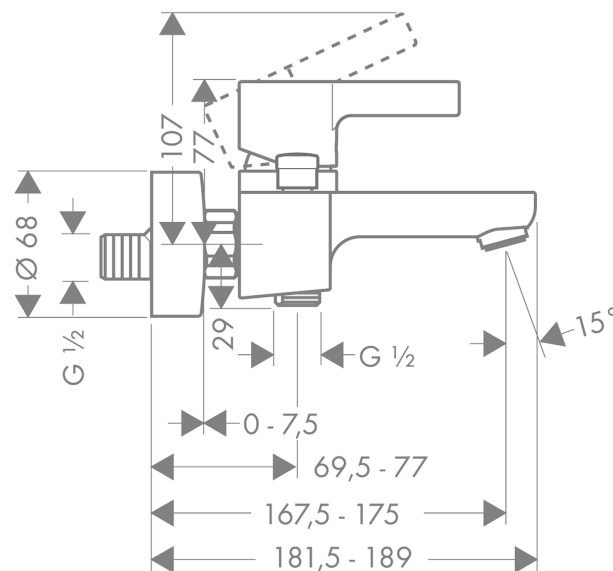

##### Kendetegn

- fremspring 167,5 mm - 175 mm
- tilslutningstype: S-tilslutninger
- stikmål: 150 mm
- normalstråle
- gennemstrømsmængde håndbrusertilslutning ved 3 bar: 16 l/min
- gennemstrømsmængde kartud (ved 3 bar): 22 l/min
- keramisk kartusche
- mulighed for temperaturbegrænsning
- med automatisk tilbagestilling
- kontraventil
- med lyddæmper
- ETA VA 1.42/18424
- STA 1396

#### Måltegning